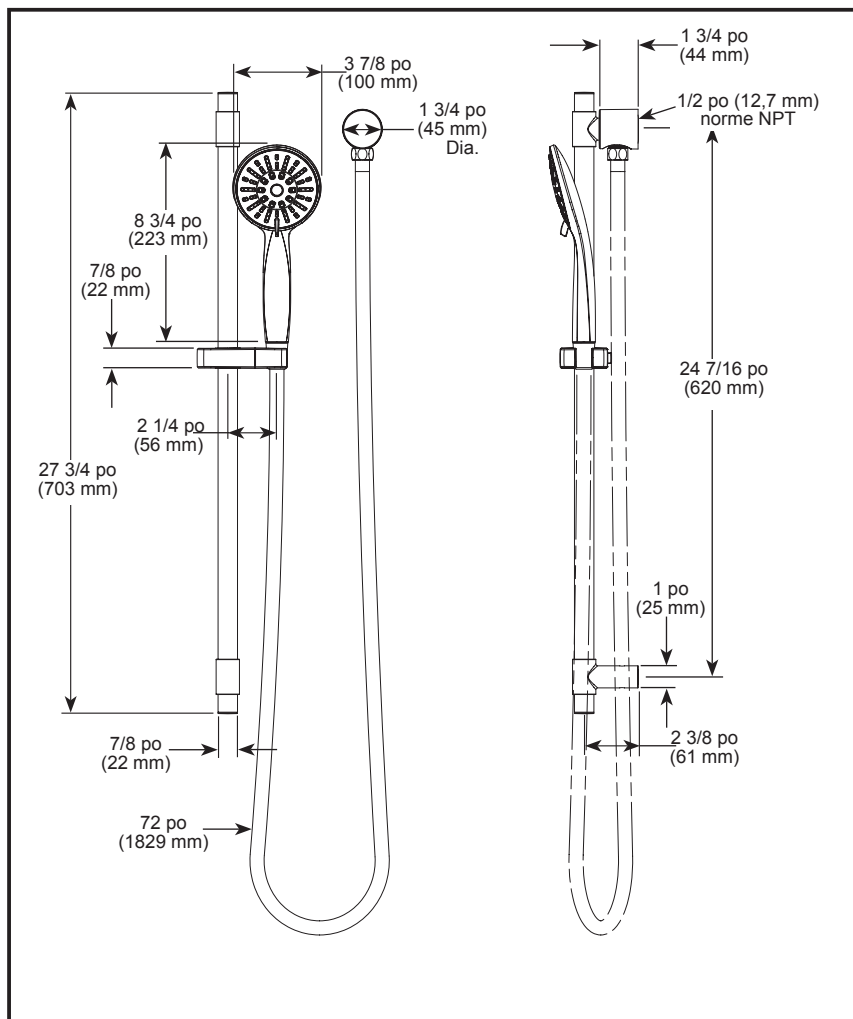

▲ Désigne le suffixe approprié de la finition

voyez ce que Delta peut faire™

DOUCHETTE

■ Douchette à 4 réglages de jet

CARACTÉRISTIQUES :

- Orifices de pulvérisation Touch-Clean^{MD}

SPÉCIFICATIONS STANDARDS :

- Débit maximal : 1,75 gal/min à 80 psi, 6,6 L/min à 550 kPa
- Douchette à 4 réglages de jet - pause est un arrêt non positif
- Clapets anti-retour doubles certifiés pour la prévention des reflux
- Boyau en acier inoxydable de 72 po (1524 mm)
- Barre de douche coulissante de 24 po (610 mm) avec glissière réglable (permet de régler la hauteur de la douche). Ne pas utiliser comme barre d'appui.
- Support de douchette à main coulissant pour douche mains libres
- Coudé mural d'entrée femelle NPT 1/2 po avec passage d'eau en laiton
- Douchette et boyau conformes à l'ADA lorsqu'installée selon les directives d'accessibilité de la loi
- Les 4 réglages de jet comprennent : jet complet, jet complet avec massage, jet massage, et pause

GARANTIE

- Pièces et finition – Garantie à vie limitée; ou pour les clients commerciaux, 10 ans pour les résidences multifamiliales (appartements et condominiums) et 5 ans pour tout autre usage commercial, dans tous les cas à compter de la date de réception du produit par l'acheteur initial ou son représentant autorisé (installateur, etc.)
- Veuillez consulter le site fr.deltafaucet.ca pour tous les détails de notre garantie limitée.

CONFORME À :

- ASME A112.18.1 / CSA B125.1◆
- EPA WaterSense^{MD}

♿ ICC/ANSI A117.1

◆ Votre douchette Delta intègre un système de protection anti-refoulement qui a été testé conformément aux normes ASME A112.18.3 et ASME A112.18.1/CSA B125.1. Elle comprend deux clapets anti-retour certifiés en série, qui fonctionnent indépendamment et font partie intégrante de l'ensemble de la douchette, et ne peuvent pas être remplacés.

Delta Faucet Company se réserve le droit (1) d'effectuer des changements dans les spécifications et les matériaux, et (2) de modifier ou d'abandonner certains modèles, dans les deux cas sans préavis ni obligation. Les dimensions sont à titre indicatif seulement. Consultez le Livre des prix courants de la gamme complète ou fr.deltafaucet.ca pour la disponibilité des produits et des options.

Delta Faucet Company

55 E. 111th Street, Carmel, IN 46280
350 South Edgeware Road, St. Thomas, ON N5P 4L1
© 2025 Delta Faucet Company