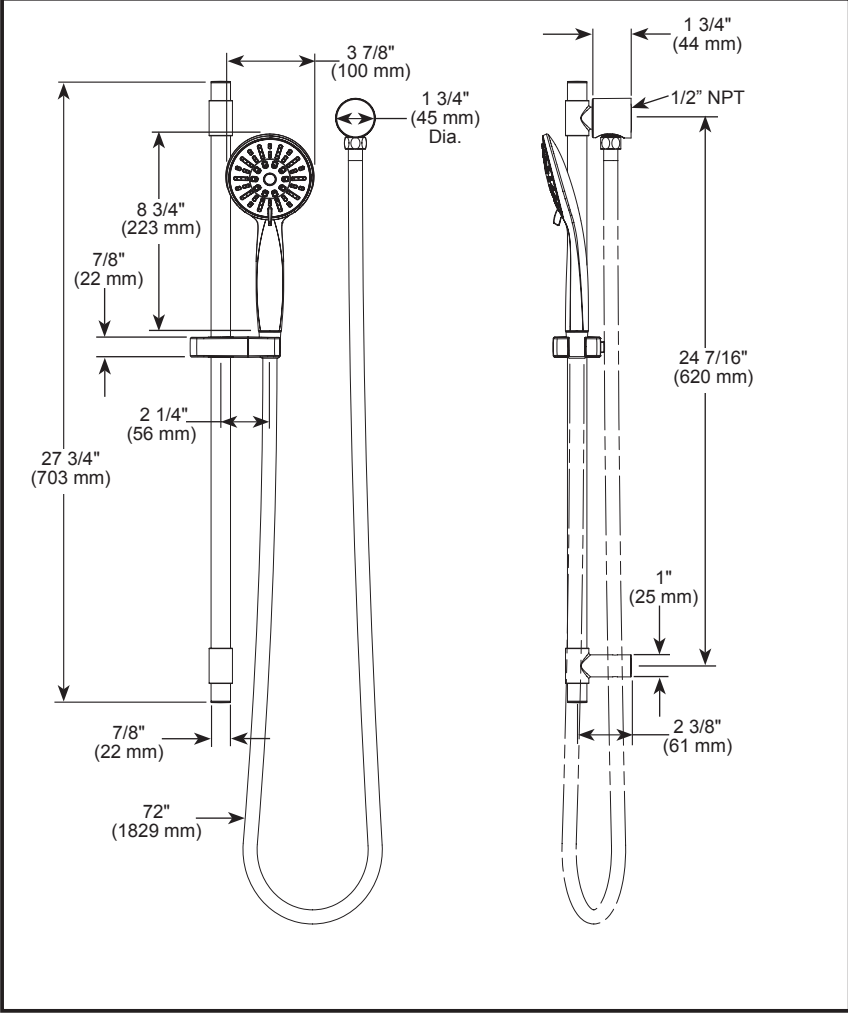

WARRANTY

- Parts and Finish – Lifetime limited warranty; or for commercial purchasers, 10 years for multi-family residential (apartments and condominiums) and 5 years for all other commercial uses, in each case from the date the product is received by the original purchaser or their authorized representative (installation contractor, etc.)
- Please go to www.deltafaucet.com for the complete details of our limited warranty.

COMPLIES WITH:

- ASME A112.18.1 / CSA B125.1◆
- EPA WaterSense®
- ♿ ICC/ANSI A117.1

◆Your Delta hand shower incorporates a backflow protection system that has been tested to be in compliance with ASME A112.18.3 and ASME A112.18.1/CSA B125.1. It incorporates two certified check valves in series, which operate independently and are integral, non-serviceable parts of the wand assembly.

▲ Designate proper finish suffix

Delta Faucet Company reserves the right (1) to make changes in specifications and materials, and (2) to change or discontinue models, both without notice or obligation. Dimensions are for reference only. See current full-line price book or www.deltafaucet.com for finish options and product availability.

Delta Faucet Company
55 E. 111th Street, Carmel, IN 46280
350 South Edgeware Road, St. Thomas, ON N5P 4L1
© 2025 Delta Faucet Company