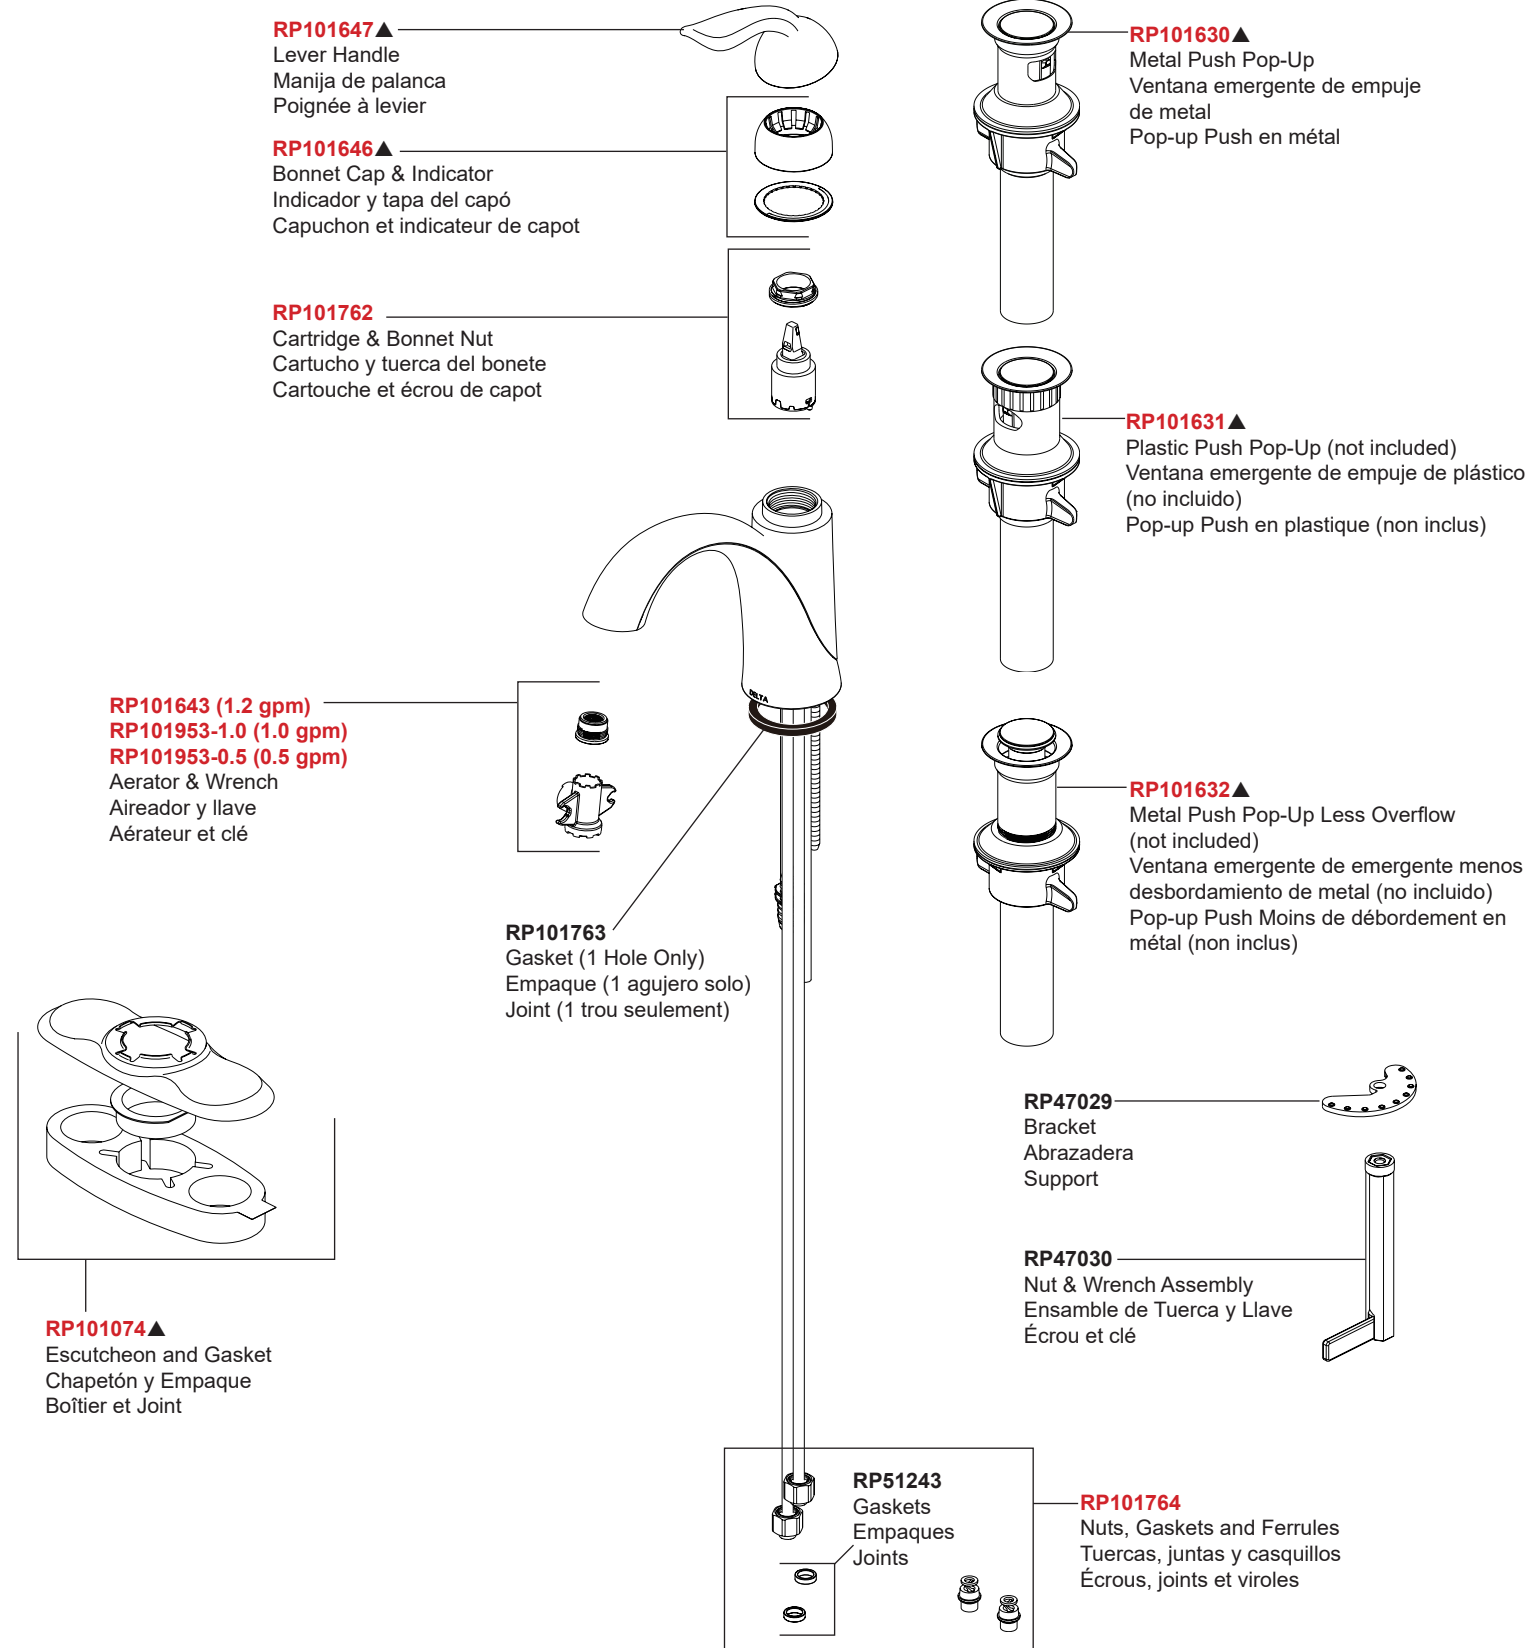

Models/Modelos/Modèles
538-MPU-DST▲
Series/Series/Seria
Lahara®

For models produced AFTER 02/20/2022.
Para los modelos producidos DESPUÉS del 20/02/2022.
Pour les modèles produits APRÈS le 20/02/2022.