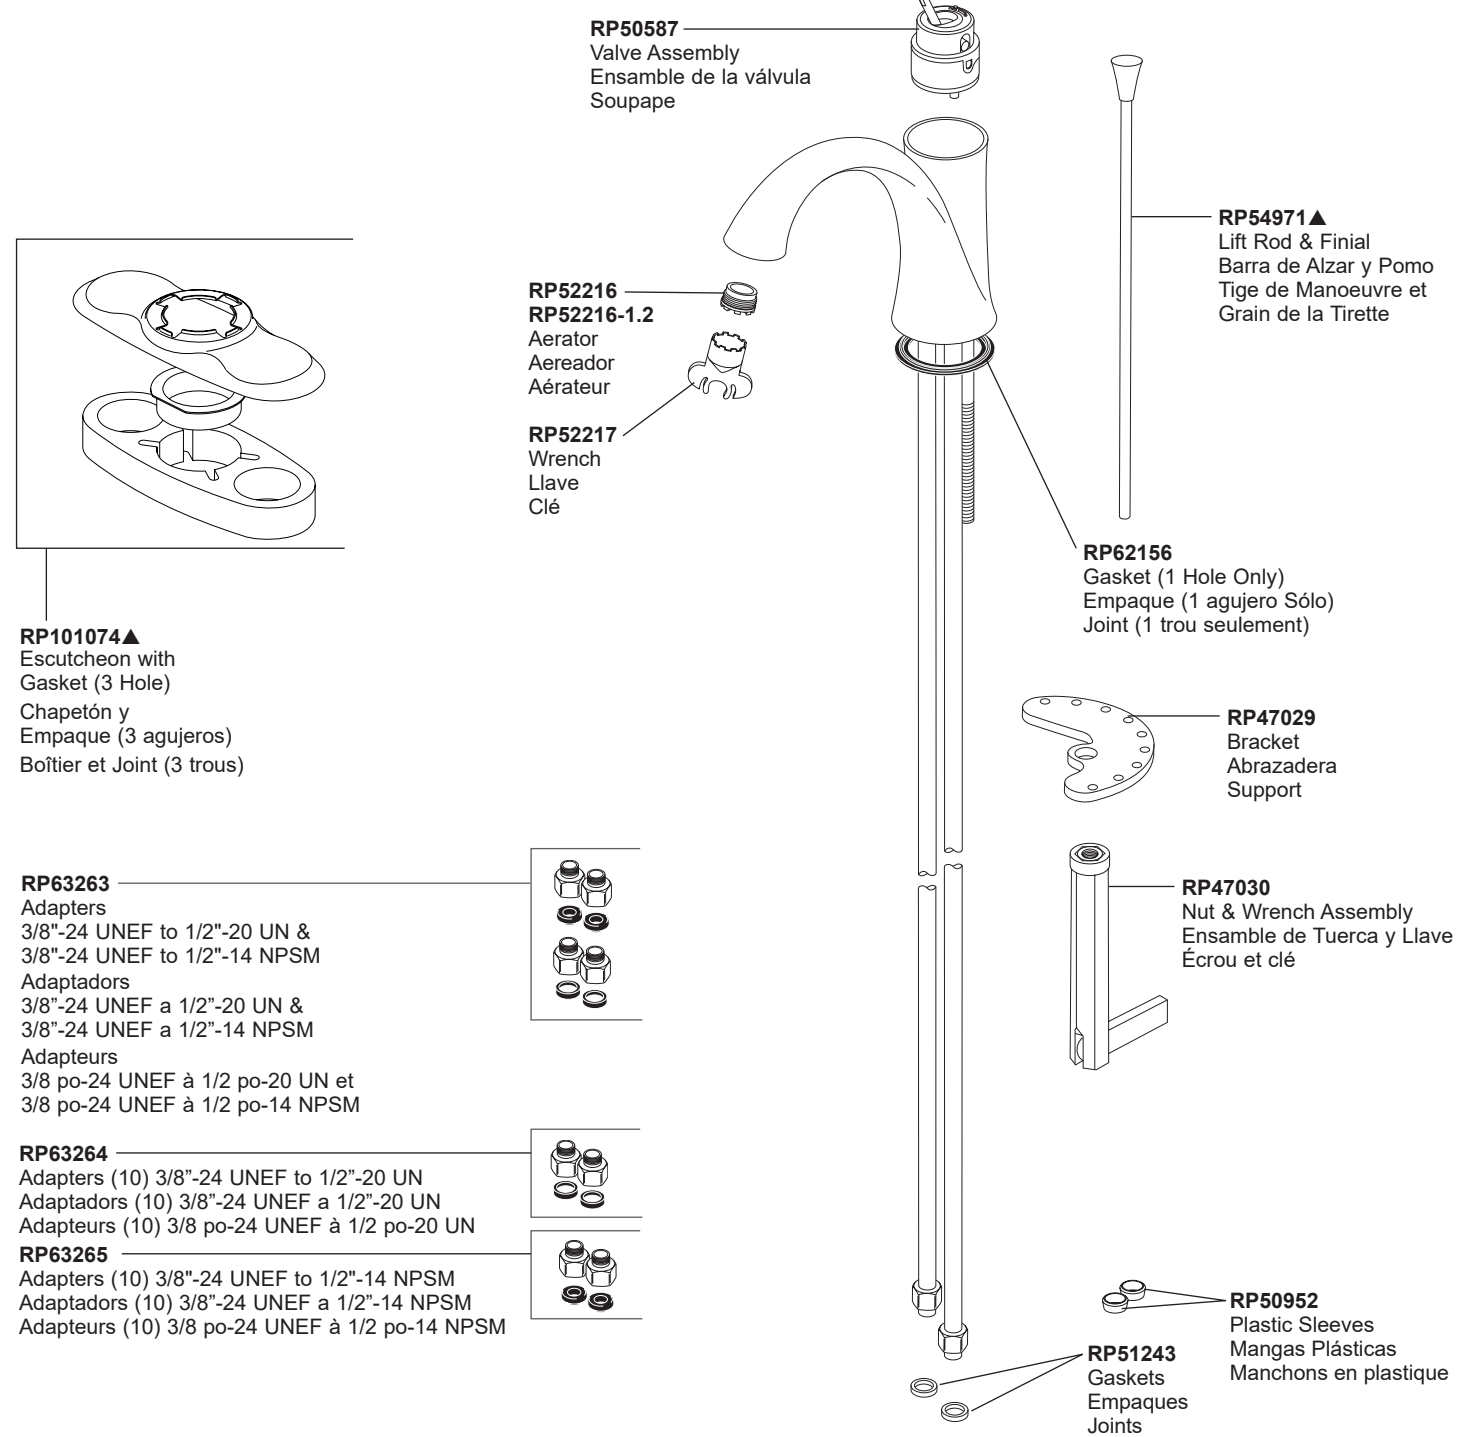

Models/Modelos/Modèles
538-▲MPU-DST
Series/Series/Seria
Lahara®

STOP!

If you are unfamiliar with your manufacture date, the label may be located on the supply line underneath your sink.

Si no está familiarizado con la fecha de fabricación, es posible que la etiqueta se encuentre en la línea de suministro debajo del fregadero.

Si vous n'êtes pas familier avec votre date de fabrication, l'étiquette se trouve peut-être sur la conduite d'alimentation sous votre évier.

Models/Modelos/Modèles
538-MPU-DST▲
 Series/Series/Seria
Lahara®

For models produced AFTER 02/20/2022.
 Para los modelos producidos DESPUÉS del 20/02/2022.
 Pour les modèles produits APRÈS le 20/02/2022.

These parts are not interchangeable - reference your supply line tag to get your MFG Date to ensure correct parts.
Estas piezas no son intercambiables; de consultar la etiqueta de su línea de suministro para obtener la fecha de fabricación para garantizar que las piezas sean correctas.
Ces pièces ne sont pas interchangeables – de référencer l'étiquette de votre ligne d'alimentation pour obtenir votre date MFG afin de garantir que les pièces sont correctes.

Models/Modelos/Modèles
538-▲MPU-DST
 Series/Series/Seria
Lahara®