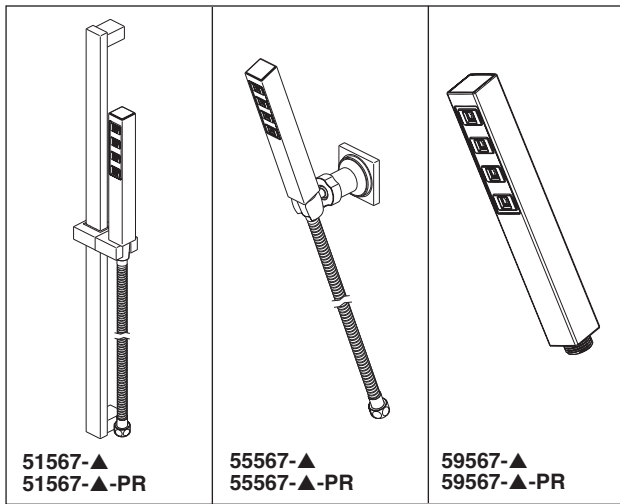

GARANTIE:

- Pièces et finition – Garantie à vie limitée; ou pour les clients commerciaux, 10 ans pour les résidences multifamiliales (appartements et condominiums) et 5 ans pour tout autre usage commercial, dans tous les cas à compter de la date de réception du produit par l'acheteur initial ou son représentant autorisé (installateur, etc.).
- Veuillez consulter le site fr.deltafaucet.ca pour tous les détails de notre garantie limitée.

CONFORME À :

- ASME A112.18.1 / CSA B125.1♦
- ASME A112.18.3♦
- EPA WaterSense^{MD}

- ♦ Votre douchette Delta intègre un système de protection anti-refoulement qui a été testé conformément aux normes ASME A112.18.3 et ASME A112.18.1/CSA B125.1. Elle comprend deux clapets anti-retour certifiés en série, qui fonctionnent indépendamment et font partie intégrante de l'ensemble de la douchette, et ne peuvent pas être remplacés.

▲ Désigne le suffixe approprié de la finition

Delta Faucet Company se réserve le droit (1) d'effectuer des changements dans les spécifications et les matériaux, et (2) de modifier ou d'abandonner certains modèles, dans les deux cas sans préavis ni obligation. Les dimensions sont à titre indicatif seulement. Consultez le Livre des prix courants de la gamme complète ou fr.deltafaucet.ca pour la disponibilité des produits et des options.

Delta Faucet Company

55 E. 111th Street, Carmel, IN 46280
350 South Edgeware Road, St. Thomas, ON N5P 4L1
© 2025 Delta Faucet Company