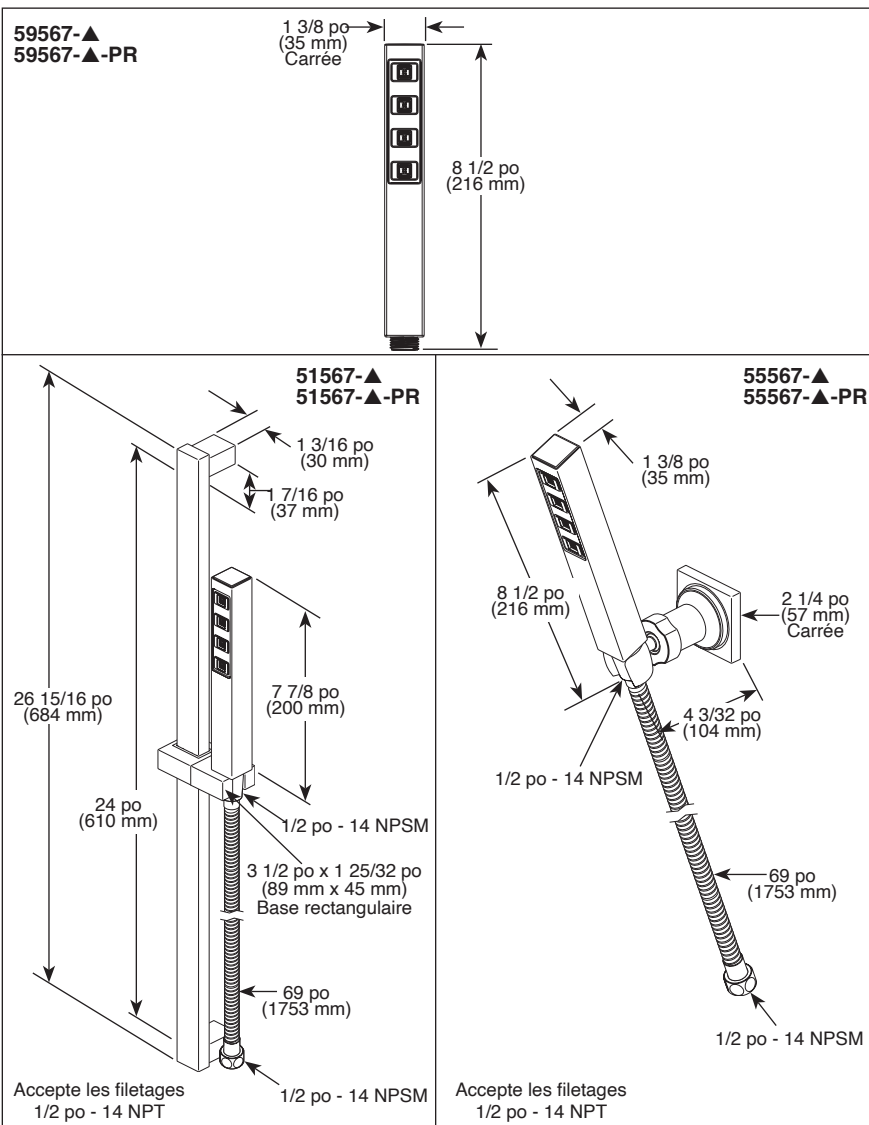

GARANTIE:

- Pièces et finition – Garantie à vie limitée; ou pour les clients commerciaux, 10 ans pour les résidences multifamiliales (appartements et condominiums) et 5 ans pour tout autre usage commercial, dans tous les cas à compter de la date de réception du produit par l'acheteur initial ou son représentant autorisé (installateur, etc.).
- Veuillez consulter le site fr.deltafaucet.ca pour tous les détails de notre garantie limitée.

CONFORME À :

- ASME A112.18.1 / CSA B125.1♦
- ASME A112.18.3♦
- EPA WaterSense^{MD}

- ♦ Votre douchette Delta intègre un système de protection anti-refoulement qui a été testé conformément aux normes ASME A112.18.3 et ASME A112.18.1/CSA B125.1. Elle comprend deux clapets anti-retour certifiés en série, qui fonctionnent indépendamment et font partie intégrante de l'ensemble de la douchette, et ne peuvent pas être remplacés.

▲ Désigne le suffixe approprié de la finition

Delta Faucet Company se réserve le droit (1) d'effectuer des changements dans les spécifications et les matériaux, et (2) de modifier ou d'abandonner certains modèles, dans les deux cas sans préavis ni obligation. Les dimensions sont à titre indicatif seulement. Consultez le Livre des prix courants de la gamme complète ou fr.deltafaucet.ca pour la disponibilité des produits et des options.

Delta Faucet Company

55 E. 111th Street, Carmel, IN 46280
350 South Edgeware Road, St. Thomas, ON N5P 4L1
© 2025 Delta Faucet Company