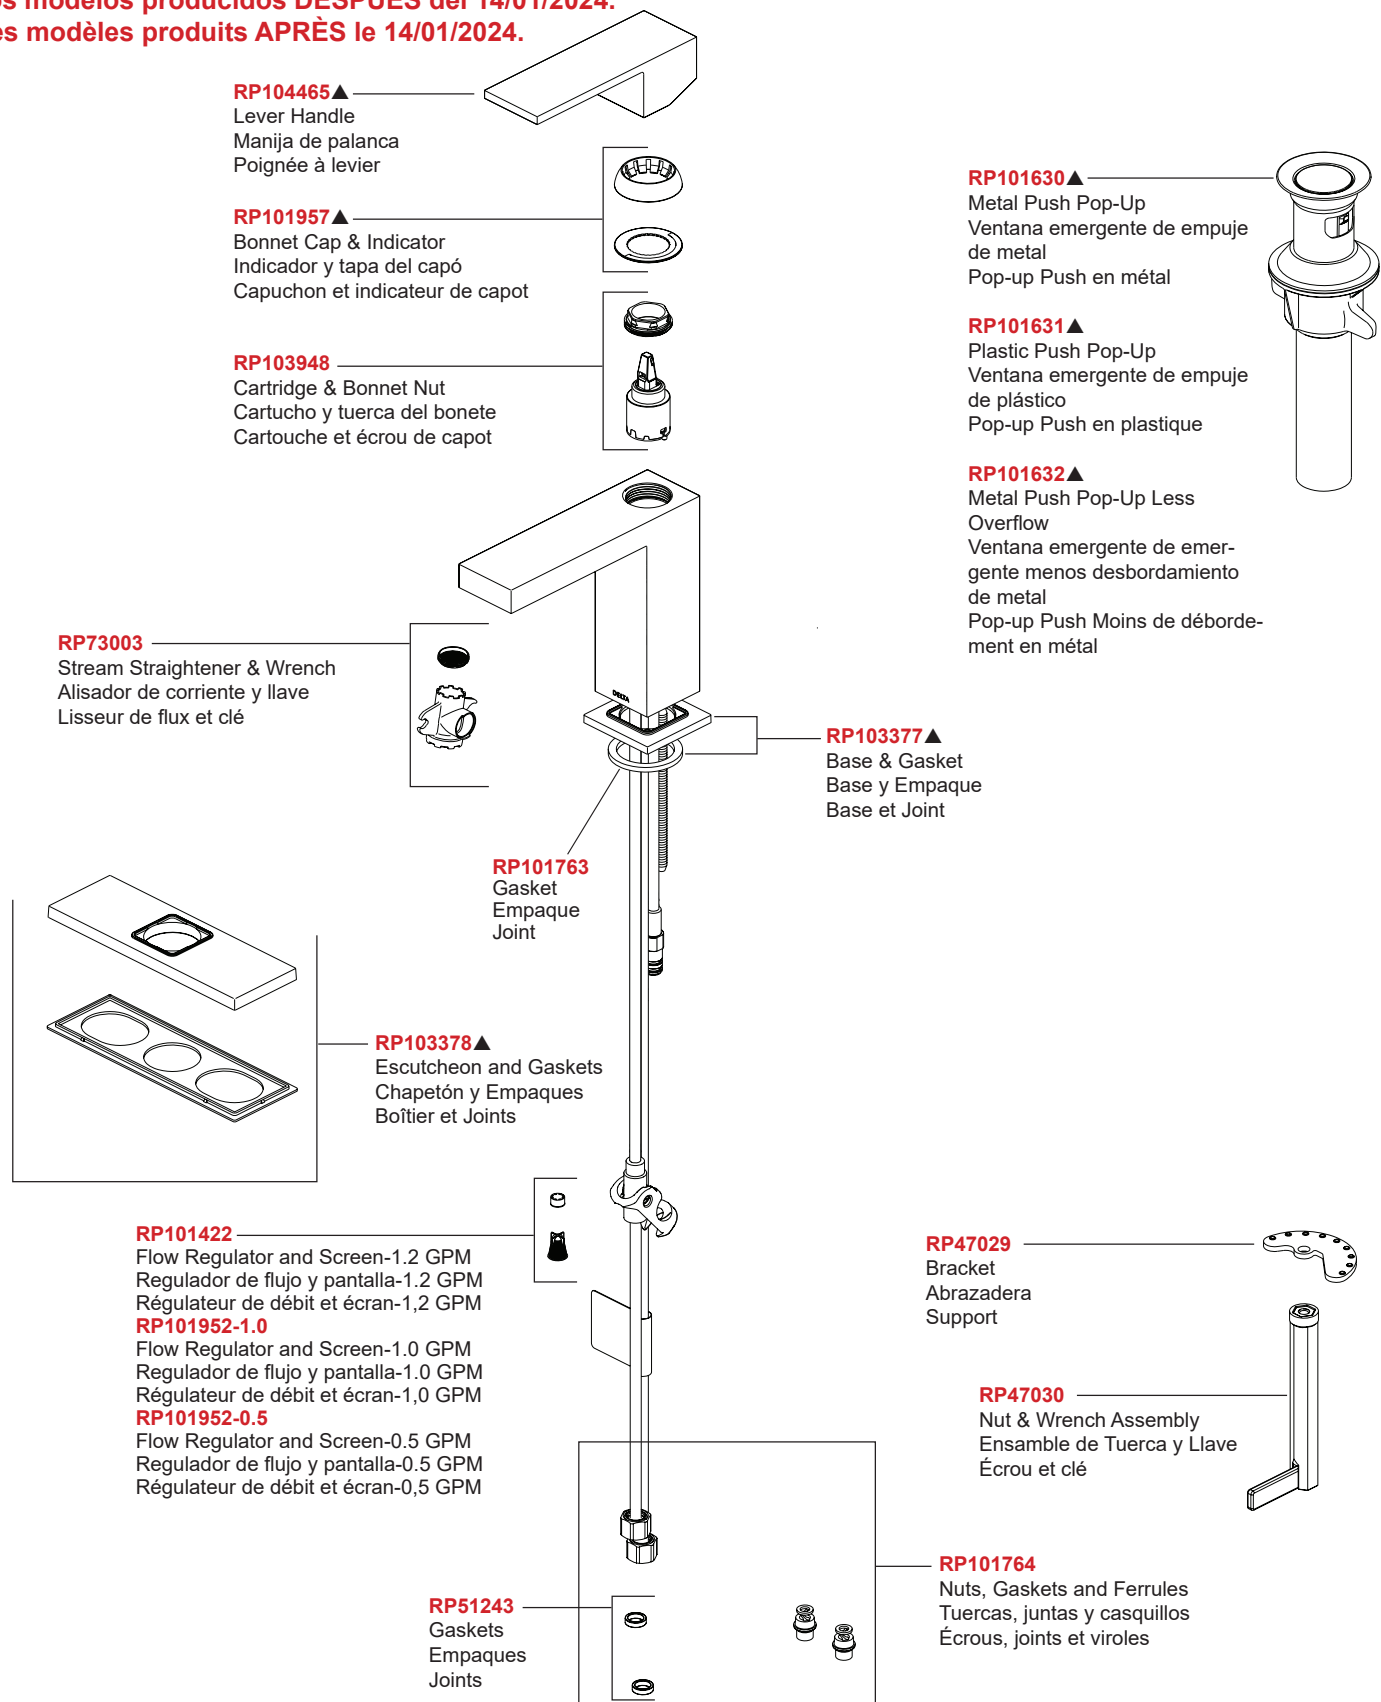

Models/Modelos/Modèles
567LF-▲PP, 567LF-▲GPM-PP & 567LF-HGM-PP
Series/Series/Seria
Modern™

STOP!

If you are unfamiliar with your manufacture date, the label may be located on the Hot inlet tube underneath your sink.

Si no está familiarizado con la fecha de fabricación, es posible que la etiqueta esté ubicada en el tubo de entrada de agua caliente debajo del fregadero.

Si vous n'êtes pas familier avec votre date de fabrication, l'étiquette peut se trouver sur le tube d'arrivée d'eau chaude sous votre évier.

▲Specify Finish / Especificque el Acabado / Précisez le Fini

These parts are not interchangeable - reference your supply line tag to get your MFG Date to ensure correct parts.

Estas piezas no son intercambiables; de consultar la etiqueta de su línea de suministro para obtener la fecha de fabricación para garantizar que las piezas sean correctas.

Ces pièces ne sont pas interchangeables – de référencer l'étiquette de votre ligne d'alimentation pour obtenir votre date MFG afin de garantir que les pièces sont correctes.

Models/Modelos/Modèles
567LF-▲PP, 567LF-▲GPM-PP & 567LF-HGM-PP
 Series/Series/Seria
Modern™