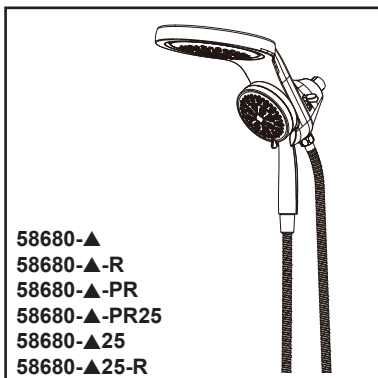

GARANTIE:

- Pièces et finition – Garantie à vie limitée; ou pour les clients commerciaux, 10 ans pour les résidences multifamiliales (appartements et condominiums) et 5 ans pour tout autre usage commercial, dans tous les cas à compter de la date de réception du produit par l'acheteur initial ou son représentant autorisé (installateur, etc.).
- Veuillez consulter le site fr.deltafaucet.ca pour tous les détails de notre garantie limitée.

CONFORME À :

- ASME A112.18.1 / CSA B125.1◆
- ASME A112.18.3◆
- Certification EPA WaterSense^{MD} - S'applique uniquement aux modèles 58680-▲, 58680-▲-PR et 58680-▲-R.

Delta Faucet Company

55 E. 111th Street, Carmel, IN 46280
350 South Edgeware Road, St. Thomas, ON N5P 4L1
© 2025 Delta Faucet Company

▲ Désigne le suffixe approprié de la finition

◆ Votre douchette Delta intègre un système de protection anti-refoulement qui a été testé conformément aux normes ASME A112.18.3 et ASME A112.18.1/CSA B125.1. Elle comprend deux clapets anti-retour certifiés en série, qui fonctionnent indépendamment et font partie intégrante de l'ensemble de la douchette, et ne peuvent pas être remplacés.

Delta Faucet Company se réserve le droit (1) d'effectuer des changements dans les spécifications et les matériaux, et (2) de modifier ou d'abandonner certains modèles, dans les deux cas sans préavis ni obligation. Les dimensions sont à titre indicatif seulement. Consultez le Livre des prix courants de la gamme complète ou fr.deltafaucet.ca pour les options de finition et la disponibilité des produits.