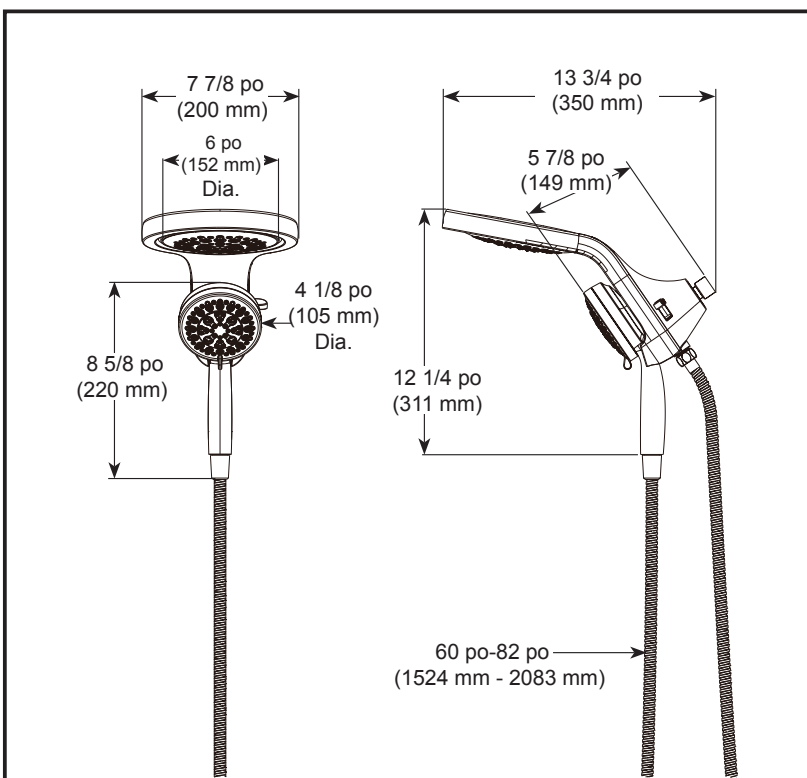

GARANTIE:

- Pièces et finition – Garantie à vie limitée; ou pour les clients commerciaux, 10 ans pour les résidences multifamiliales (appartements et condominiums) et 5 ans pour tout autre usage commercial, dans tous les cas à compter de la date de réception du produit par l'acheteur initial ou son représentant autorisé (installateur, etc.).
- Veuillez consulter le site fr.deltafaucet.ca pour tous les détails de notre garantie limitée.

CONFORME À :

- ASME A112.18.1 / CSA B125.1◆
- ASME A112.18.3◆
- Certification EPA WaterSense^{MD} - S'applique uniquement aux modèles 58680-▲, 58680-▲-PR et 58680-▲-R.

Delta Faucet Company

55 E. 111th Street, Carmel, IN 46280
350 South Edgeware Road, St. Thomas, ON N5P 4L1
© 2025 Delta Faucet Company

▲ Désigne le suffixe approprié de la finition

◆ Votre douchette Delta intègre un système de protection anti-refoulement qui a été testé conformément aux normes ASME A112.18.3 et ASME A112.18.1/CSA B125.1. Elle comprend deux clapets anti-retour certifiés en série, qui fonctionnent indépendamment et font partie intégrante de l'ensemble de la douchette, et ne peuvent pas être remplacés.

Delta Faucet Company se réserve le droit (1) d'effectuer des changements dans les spécifications et les matériaux, et (2) de modifier ou d'abandonner certains modèles, dans les deux cas sans préavis ni obligation. Les dimensions sont à titre indicatif seulement. Consultez le Livre des prix courants de la gamme complète ou fr.deltafaucet.ca pour les options de finition et la disponibilité des produits.