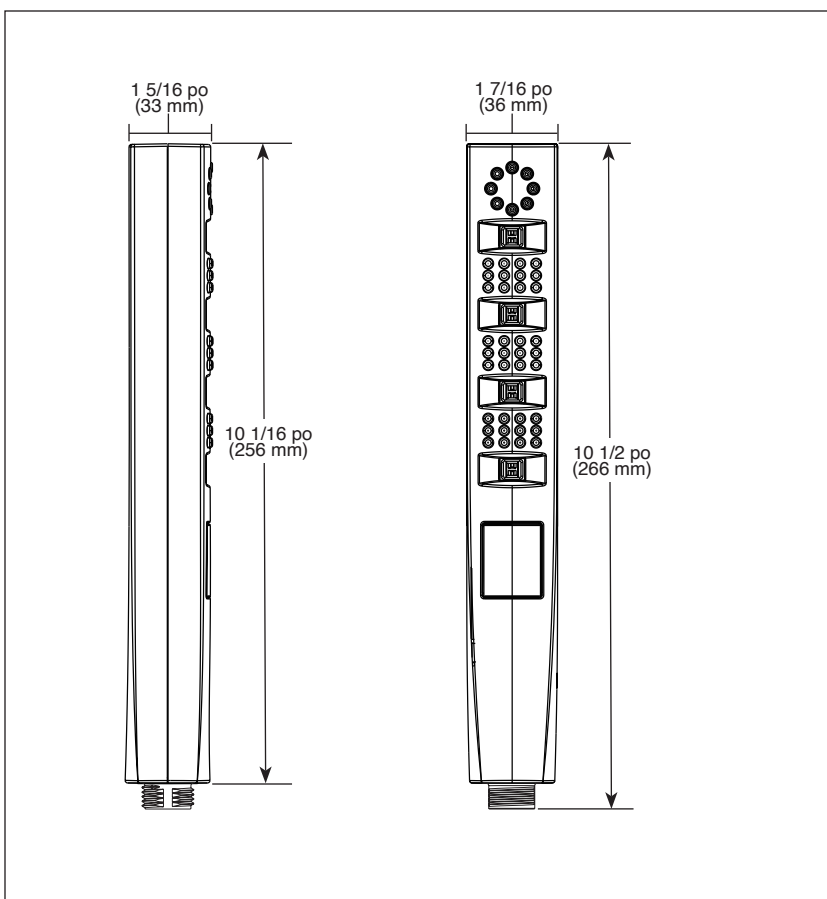

▲ Désigner le suffixe de finition approprié

Delta Faucet Company se réserve le droit (1) d'effectuer des changements dans les spécifications et les matériaux, et (2) de modifier ou d'abandonner certains modèles, dans les deux cas sans préavis ni obligation. Les dimensions sont à titre indicatif seulement. Consultez le Livre des prix courants de la gamme complète ou fr.deltafaucet.ca pour la disponibilité des produits et des options de finition.

DSP-B-59140-PK Rev. E

Delta Faucet Company

55 E. 111th Street, Carmel, IN 46280
350 South Edgeware Road, St. Thomas, ON N5P 4L1
© 2025 Delta Faucet Company