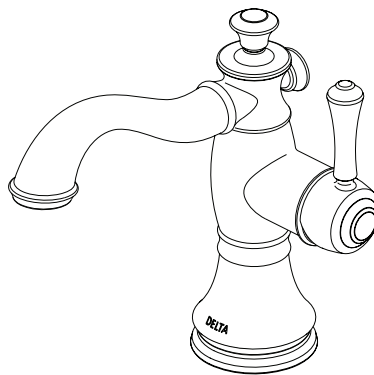

STOP!

If you are unfamiliar with your manufacture date, the label may be located on the Hot inlet tube underneath your sink.

Si no está familiarizado con la fecha de fabricación, es posible que la etiqueta esté ubicada en el tubo de entrada de agua caliente debajo del fregadero.

Si vous n'êtes pas familier avec votre date de fabrication, l'étiquette peut se trouver sur le tube d'arrivée d'eau chaude sous votre évier.

For models produced after 04/28/2024, see page 2.

For models produced prior to 04/28/2024, see page 3.

Para los modelos producidos después del 28/04/2024, consulte la página 2.

Para los modelos fabricados antes del 28/04/2024, consulte la página 3.

Pour les modèles produits après le 28/04/2024, voir page 2.

Pour les modèles produits avant le 28/04/2024, voir page 3.