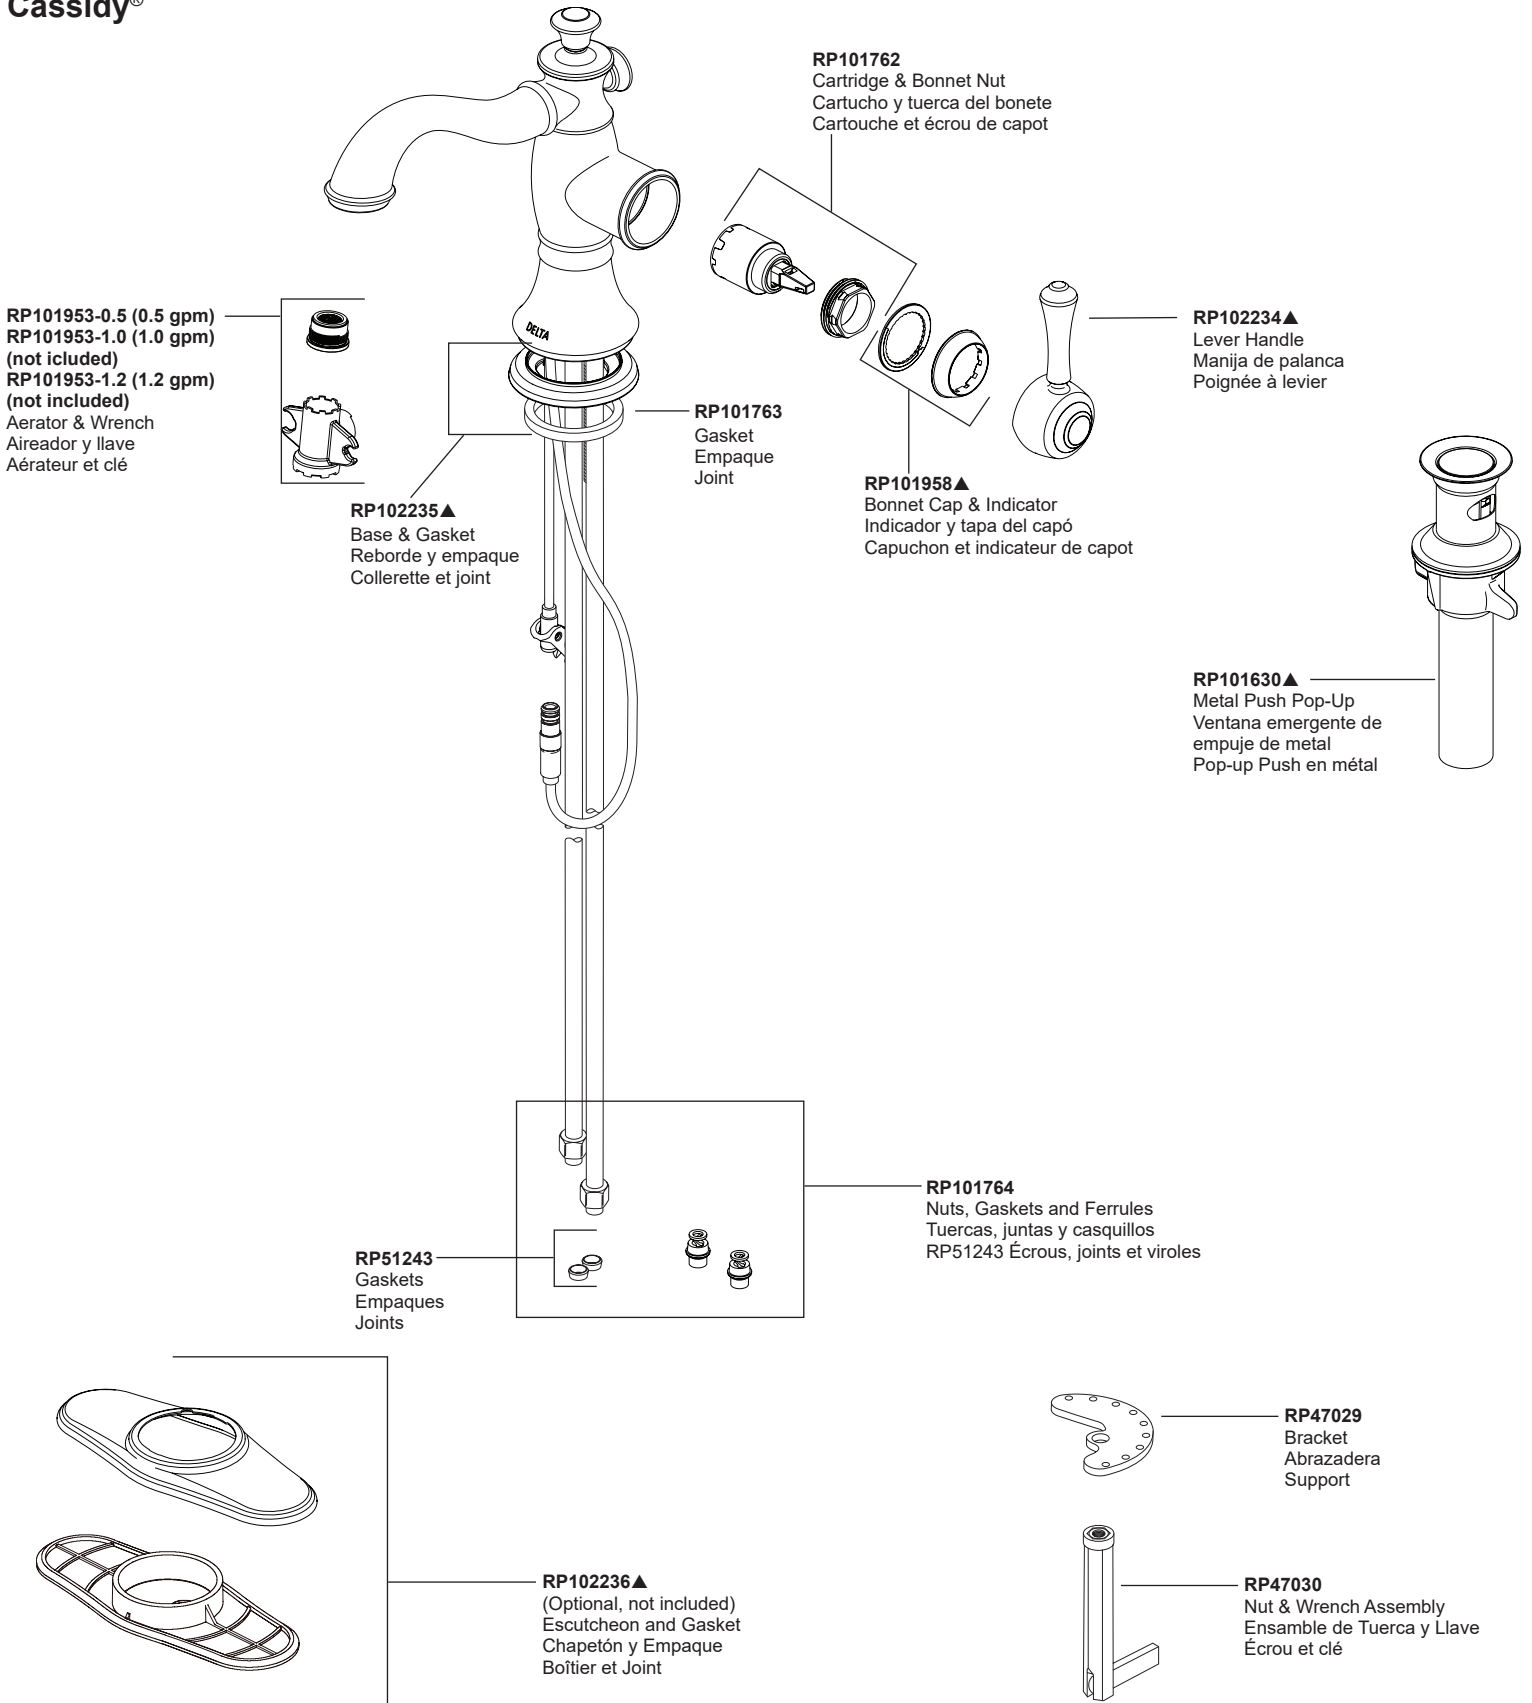

STOP!

If you are unfamiliar with your manufacture date, the label may be located on the Hot inlet tube underneath your sink.

Si no está familiarizado con la fecha de fabricación, es posible que la etiqueta esté ubicada en el tubo de entrada de agua caliente debajo del fregadero.

Si vous n'êtes pas familier avec votre date de fabrication, l'étiquette peut se trouver sur le tube d'arrivée d'eau chaude sous votre évier.

For models produced after 04/28/2024, see page 2.

For models produced prior to 04/28/2024, see page 3.

Pour les modèles produits avant le 28/04/2024, voir page 3.

Model/Modelo/Modèle

597LF-▲MPU

Series/Series/Seria

Cassidy®

▲ Specify Finish/Especifique el acabado/Précisez le fini

Model/Modelo/Modèle
597LF-▲MPU
 Series/Series/Seria
Cassidy®