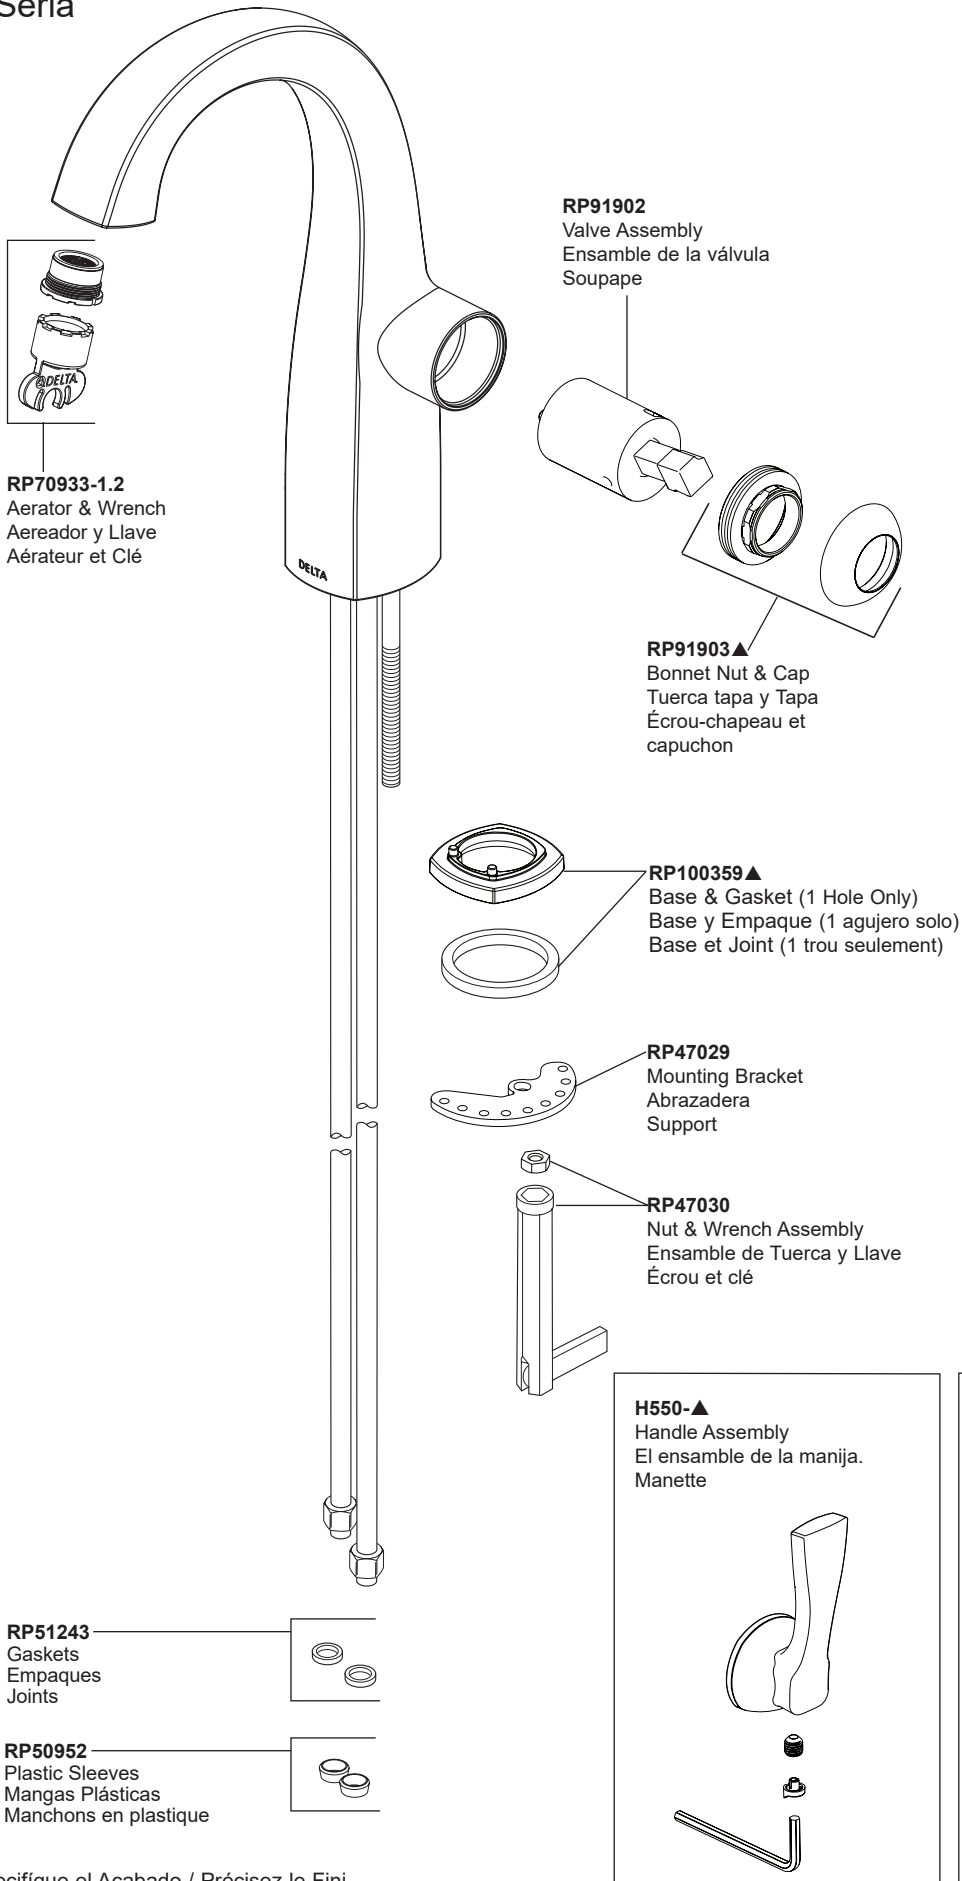

▲ Specify Finish / Especificar el Acabado / Préciser le Fini