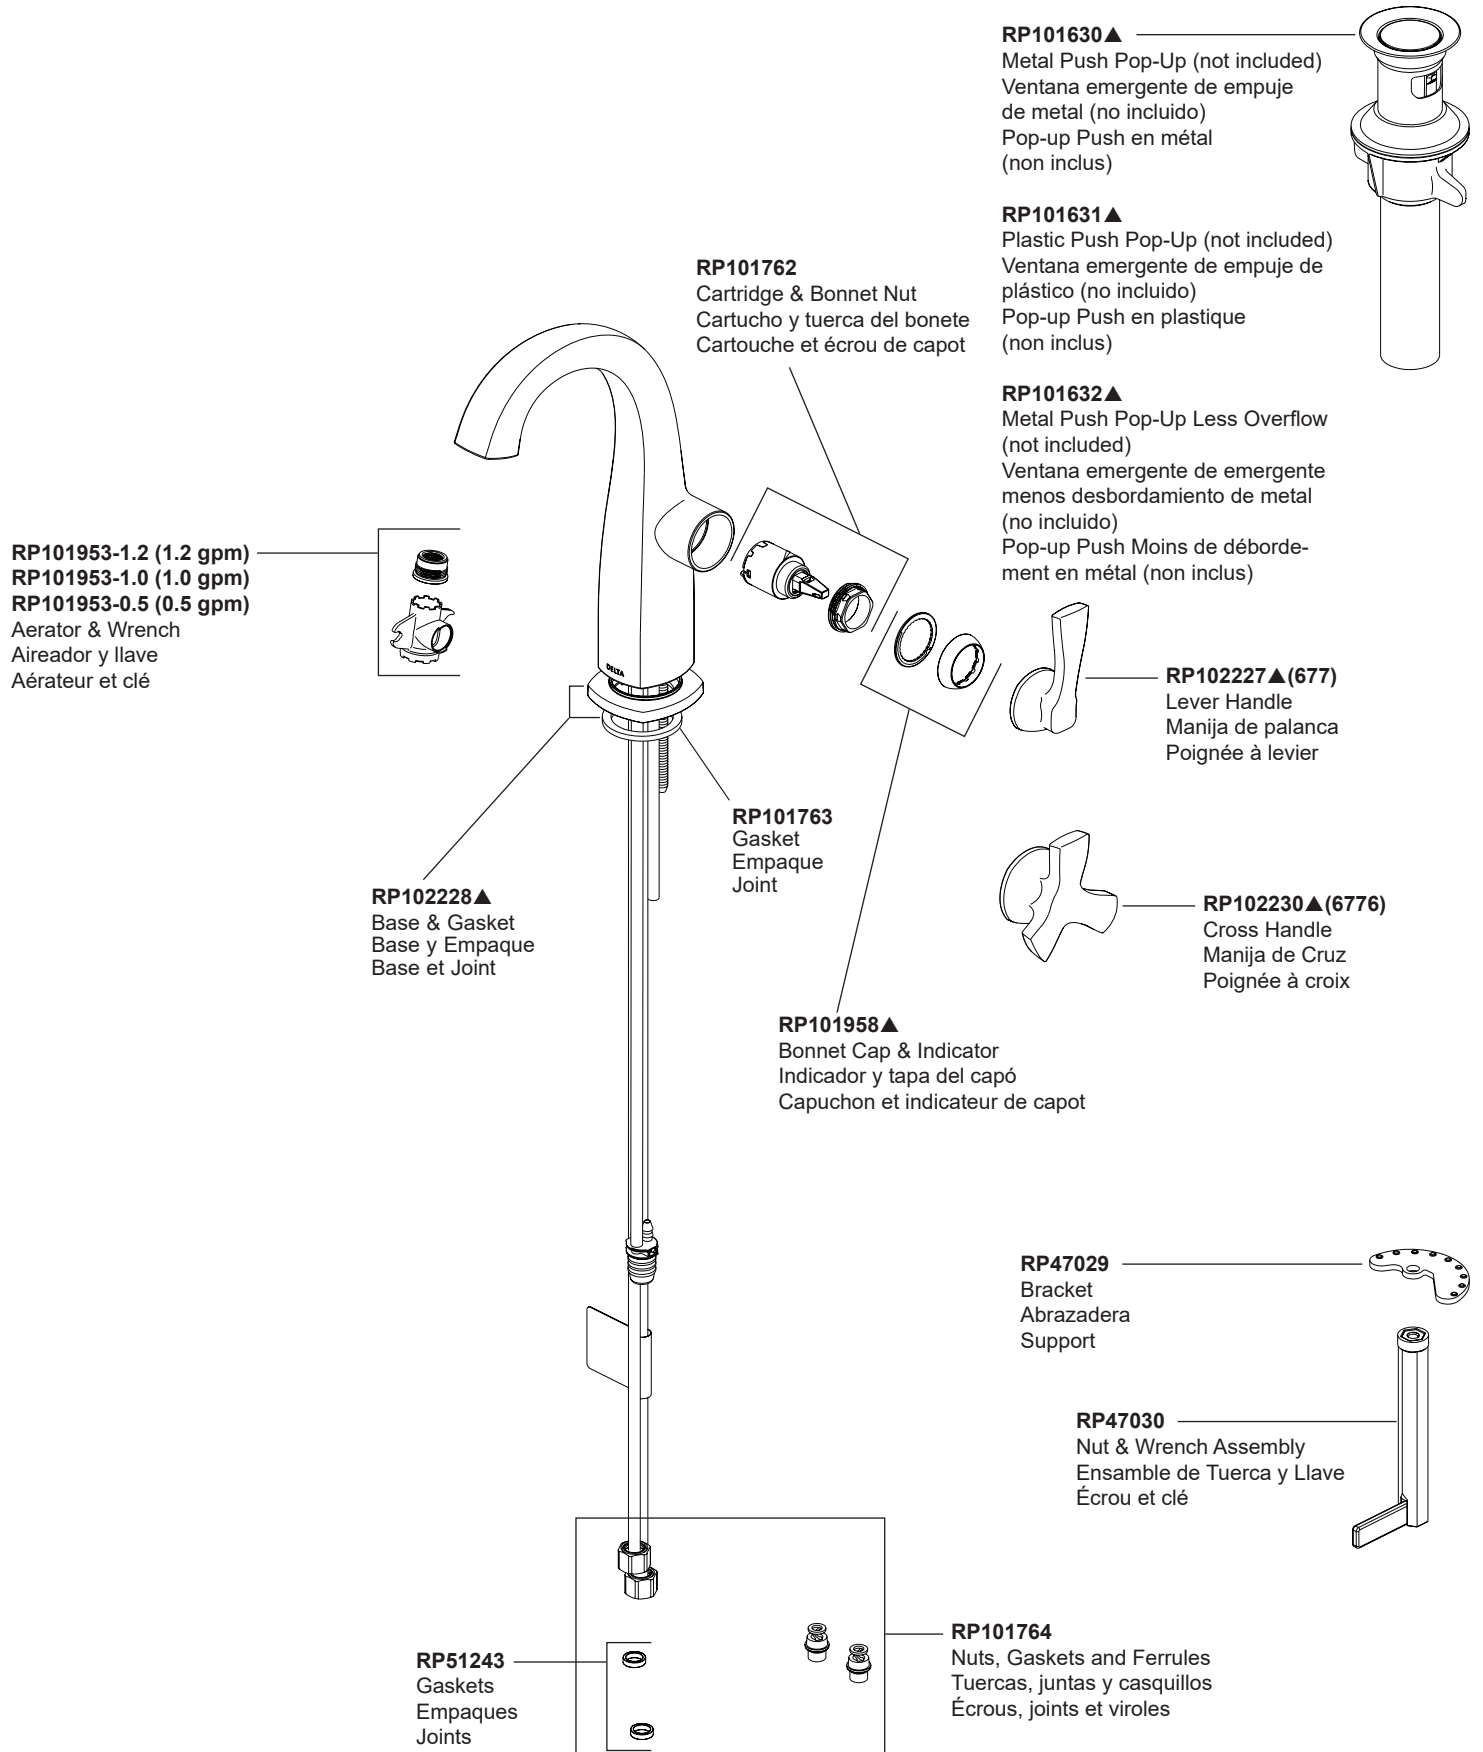

# STOP!

**If you are unfamiliar with your manufacture date, the label may be located on the Hot inlet tube underneath your sink.**

**Si no está familiarizado con la fecha de fabricación, es posible que la etiqueta esté ubicada en el tubo de entrada de agua caliente debajo del fregadero.**

**Si vous n'êtes pas familier avec votre date de fabrication, l'étiquette peut se trouver sur le tube d'arrivée d'eau chaude sous votre évier.**

**For models produced after 05/26/2024, see page 2.**

**For models produced prior to 05/26/2024, see page 3.**

**Pour les modèles produits avant le 26/05/2024, voir page 3.**

Models/Modelos/Modèles  
**677-▲DST, & 6776-▲DST**  
 Series/Series/Seria  
**STRYKE®**

▲Specify Finish / Especificque el Acabado / Précisez le Fini

▲ Specify Finish / Especificar el Acabado / Préciser le Fini