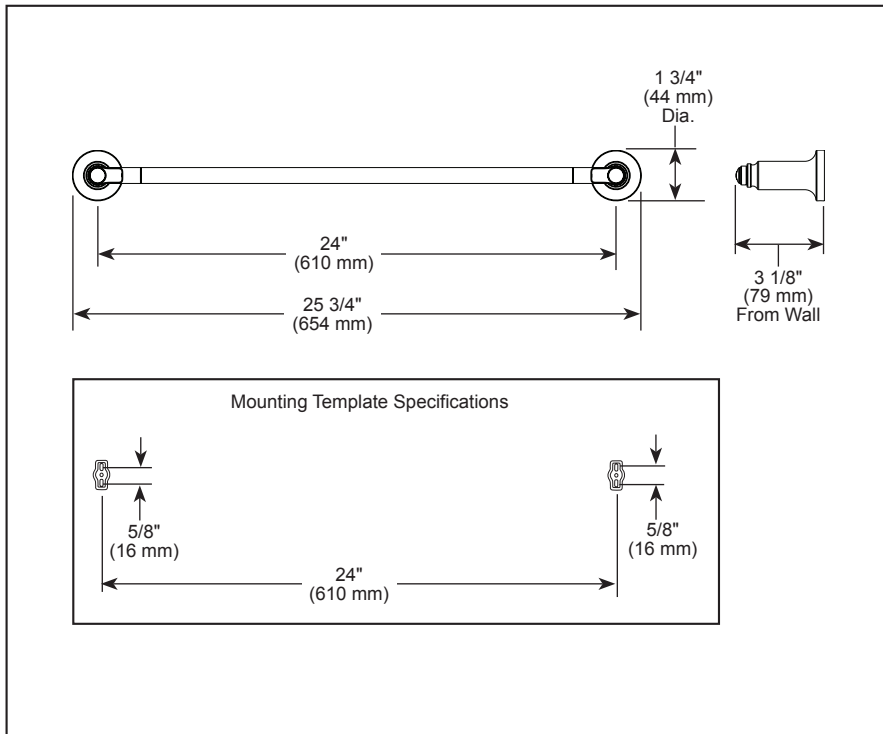

see what Delta can doSM

ACCESSORIES

- Saylor™ Bath Collection
- 24" Towel Bar

STANDARD SPECIFICATIONS:

- Wood blocking is preferable behind all wall surfaces. If wood blocking is not available, the following fasteners are suggested: Tile/Masonry-Plastic or lead Anchors Plaster/drywall-Toggle bolts.
- Mounting hardware included with product.

73524-▲

▲ Designate Proper Finish Suffix

voyez ce que Delta peut faire®

ACCESSOIRES

- Collection pour salle de bain Saylor^{MC}
- Porte-serviettes de 24 po (610 mm)

SPÉCIFICATIONS STANDARDS :

- Il est préférable de placer de blocage en bois derrière toutes les surfaces murales. Si le blocage en bois n'est pas disponible, les fixations suivantes sont suggérées : Carrelage/maçonnerie - Ancrages de plastique ou de plomb, Plâtre/cloison sèche - Boulons à bascule.
- Quincaillerie d'installation inclus avec le produit.