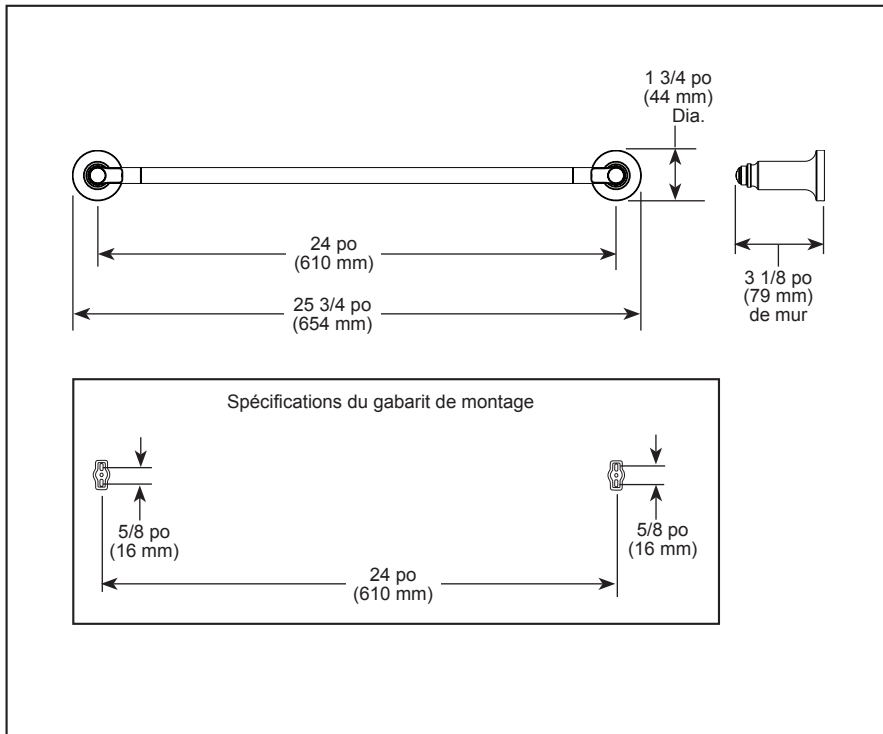

▲ Désigner le suffixe de finition approprié