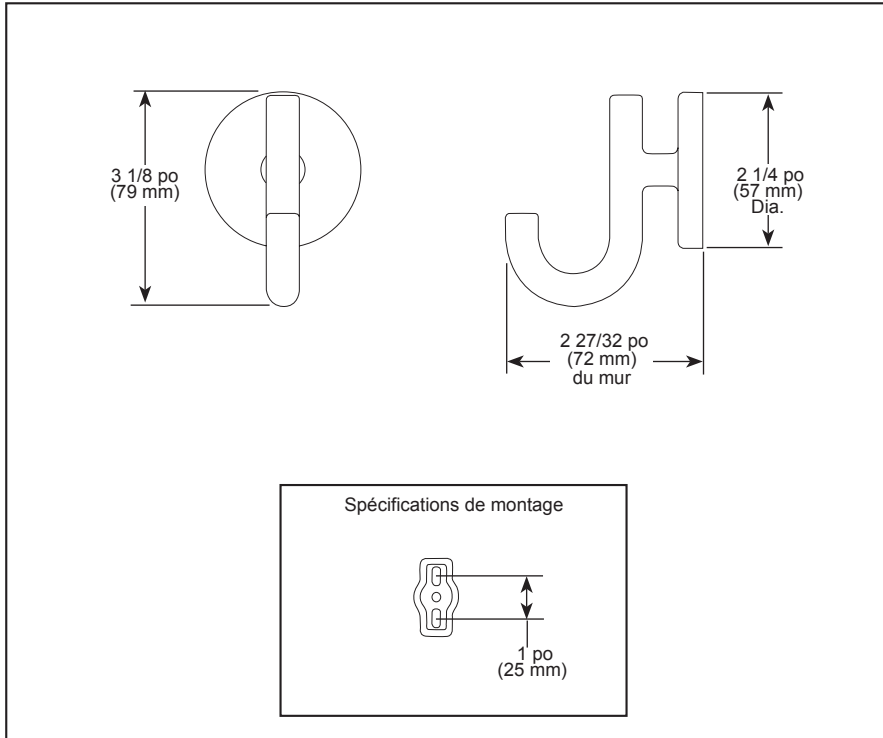

voyez ce que Delta peut faire®

ACCESSOIRES

- Collection pour salle de bain Trinsic^{MD}
- Crochet pour peignoir

SPÉCIFICATIONS STANDARDS :

- Il est préférable de placer de blocage en bois derrière toutes les surfaces murales. Si le blocage en bois n'est pas disponible, les fixations suivantes sont suggérées : carrelage/maçonnerie - ancrages de plastique ou de plomb - ancrages à ailettes pour plâtre ou cloison sèche.
- Quincaillerie et gabarit d'installation inclus avec le produit.

GARANTIE

- Pièces et finition – Garantie à vie limitée; ou pour les clients commerciaux, 10 ans pour les résidences multifamiliales (appartements et condominiums) et 5 ans pour tout autre usage commercial, dans tous les cas à compter de la date de réception du produit par l'acheteur initial ou son représentant autorisé (installateur, etc.).
- Veuillez consulter le site fr.deltafaucet.ca pour tous les détails de notre garantie limitée.

▲ Désigner le suffixe de finition approprié