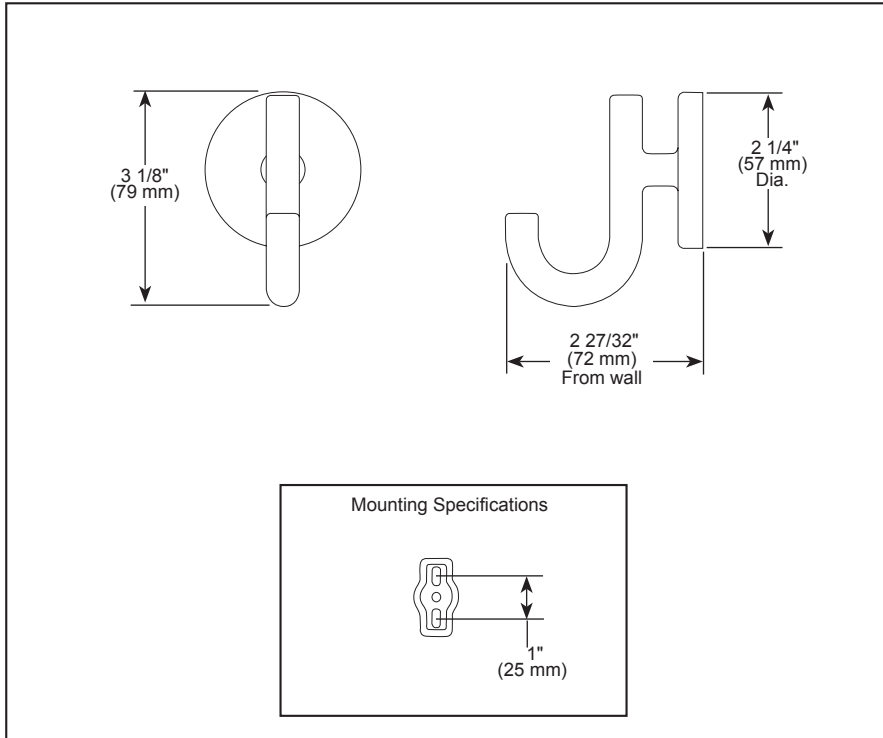

see what Delta can do™

ACCESSORIES

- Trinsic® Bath Collection
- Robe Hook

STANDARD SPECIFICATIONS:

- Wood blocking is preferable behind all wall surfaces. If wood blocking is not available, the following fasteners are suggested: Tile/Masonry-Plastic or lead Anchors Plaster/drywall-Toggle bolts.
- Mounting hardware and mounting instructions included with product.

75935-▲
759350-RB

▲ Designate Proper Finish Suffix

voyez ce que Delta peut faire®

ACCESSOIRES

- Collection pour salle de bain Trinsic^{MD}
- Crochet pour peignoir

SPÉCIFICATIONS STANDARDS :

- Il est préférable de placer de blocage en bois derrière toutes les surfaces murales. Si le blocage en bois n'est pas disponible, les fixations suivantes sont suggérées : carrelage/maçonnerie - ancrages de plastique ou de plomb - ancrages à ailettes pour plâtre ou cloison sèche.
- Quincaillerie et gabarit d'installation inclus avec le produit.