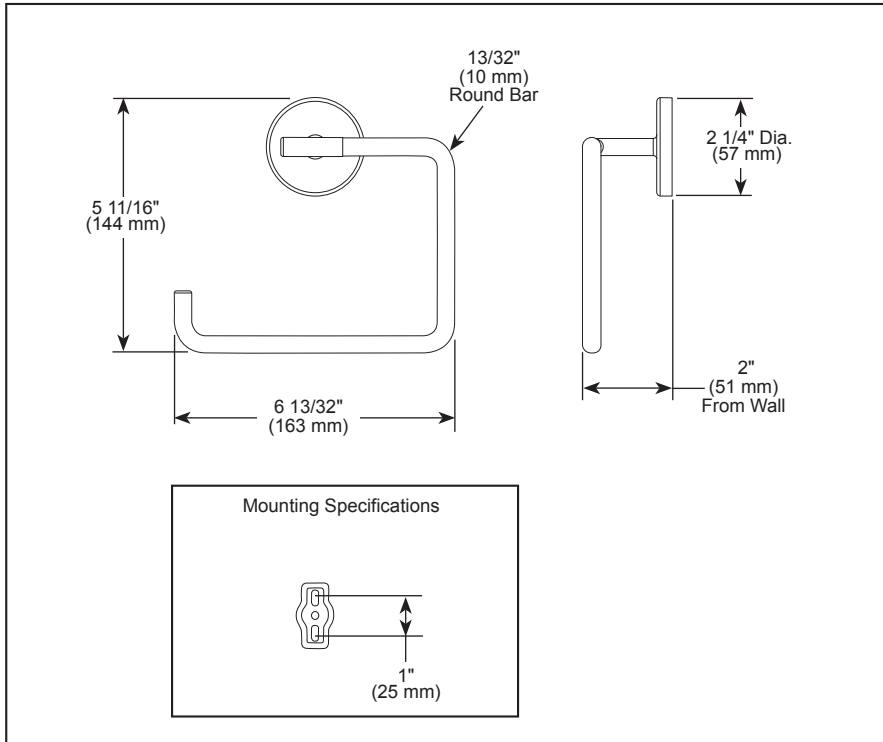

see what Delta can do™

ACCESSORIES

- Trinsic® Bath Collection
- Towel Ring

STANDARD SPECIFICATIONS:

- Wood blocking is preferable behind all wall surfaces. If wood blocking is not available, the following fasteners are suggested: Tile/Masonry-Plastic or lead Anchors Plaster/drywall-Toggle bolts.
- Mounting hardware and mounting instructions included with product.

WARRANTY

- Parts and Finish – Lifetime limited warranty; or for commercial purchasers, 10 years for multi-family residential (apartments and condominiums) and 5 years for all other commercial uses, in each case from the date the product is received by the original purchaser or their authorized representative (installation contractor, etc.)
- Please go to www.deltafaucet.com for the complete details of our limited warranty.

Delta Faucet Company

55 E. 111th Street, Carmel, IN 46280
350 South Edgeware Road, St. Thomas, ON N5P 4L1
© 2025 Delta Faucet Company

▲ Designate Proper Finish Suffix