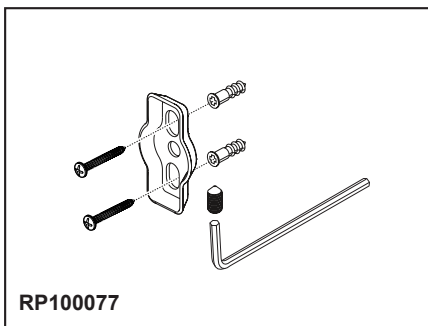

Delta Faucet Company reserves the right (1) to make changes in specifications and materials, and (2) to change or discontinue models, both without notice or obligation. Dimensions are for reference only. See current full-line price book or www.deltafaucet.com for finish options and product availability.