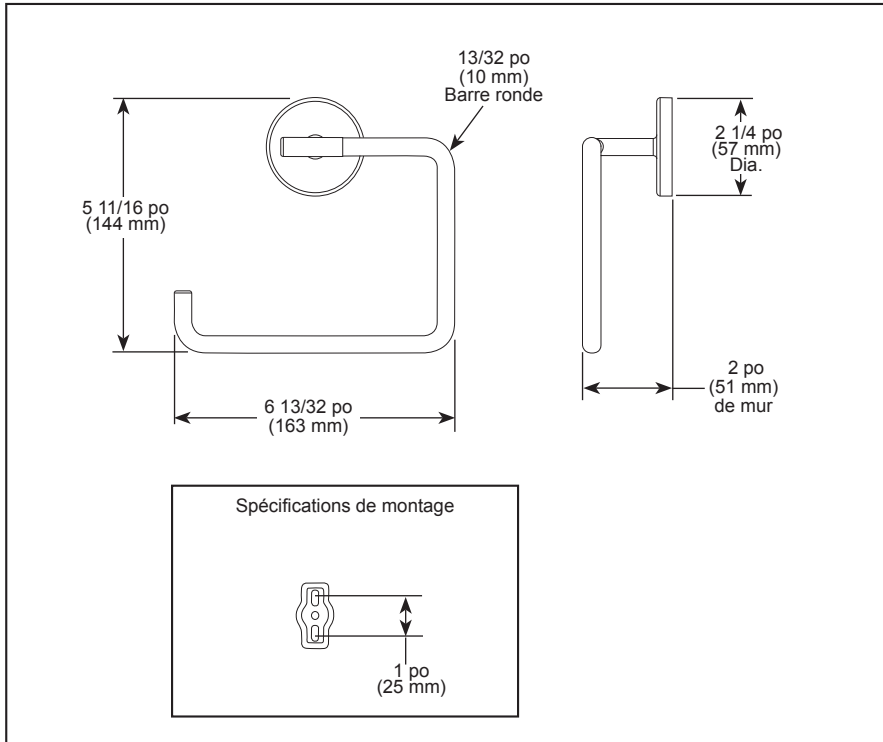

see what Delta can do™

ACCESSORIES

- Trinsic® Bath Collection
- Towel Ring

STANDARD SPECIFICATIONS:

- Wood blocking is preferable behind all wall surfaces. If wood blocking is not available, the following fasteners are suggested: Tile/Masonry-Plastic or lead Anchors Plaster/drywall-Toggle bolts.
- Mounting hardware and mounting instructions included with product.

voyez ce que Delta peut faire®

ACCESSOIRES

- Collection pour salle de bain Trinsic^{MD}
- Anneau porte-serviette

75946-▲

▲ Désigner le suffixe de finition approprié

RP100077

SPÉCIFICATIONS STANDARDS :

- Il est préférable de placer de blocage en bois derrière toutes les surfaces murales. Si le blocage en bois n'est pas disponible, les fixations suivantes sont suggérées : Carrelage/maçonnerie - Ancrages de plastique ou de plomb, Plâtre/cloison sèche - Boulons à bascule.
- Quincaillerie et gabarit d'installation inclus avec le produit.