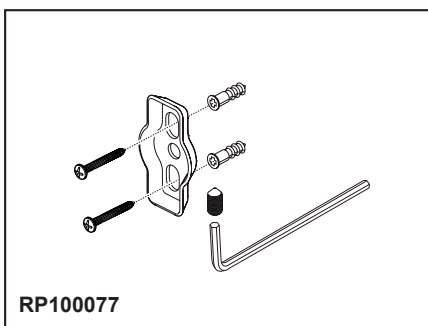

see what Delta can do™

ACCESSORIES

- Trinsic® Bath Collection
- Towel Ring

STANDARD SPECIFICATIONS:

- Wood blocking is preferable behind all wall surfaces. If wood blocking is not available, the following fasteners are suggested: Tile/Masonry-Plastic or lead Anchors Plaster/drywall-Toggle bolts.
- Mounting hardware and mounting instructions included with product.

voyez ce que Delta peut faire®

ACCESSOIRES

- Collection pour salle de bain Trinsic^{MD}
- Anneau porte-serviette

75946-▲

▲ Désigner le suffixe de finition approprié

RP100077

SPÉCIFICATIONS STANDARDS :

- Il est préférable de placer de blocage en bois derrière toutes les surfaces murales. Si le blocage en bois n'est pas disponible, les fixations suivantes sont suggérées : Carrelage/maçonnerie - Ancrages de plastique ou de plomb, Plâtre/cloison sèche - Boulons à bascule.
- Quincaillerie et gabarit d'installation inclus avec le produit.