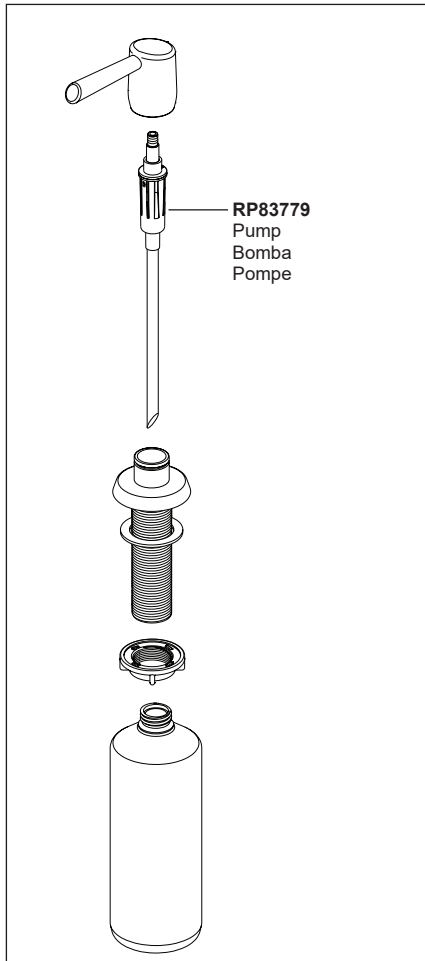

RP83779
Pump
Bomba
Pompe

RP100736▲
Dispenser Assembly
Ensemble del Dispensador
Distributeur

Other useful accessories that may be purchased separately.
Otros accesorios útiles que se pueden comprar por separado.
Autres accessoires utiles pouvant être achetés séparément.

RP63263
Adapters
3/8"-24 UNEF to 1/2"-20 UN &
3/8"-24 UNEF to 1/2"-14 NPSM
Adaptadors
3/8"-24 UNEF a 1/2"-20 UN &
3/8"-24 UNEF a 1/2"-14 NPSM
Adapteurs
3/8 po-24 UNEF à 1/2 po-20 UN et
3/8 po-24 UNEF à 1/2 po-14 NPSM