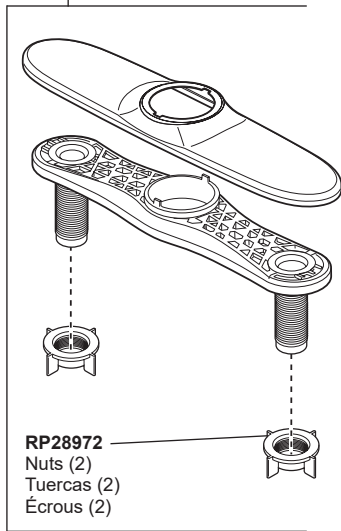

Models/Modelos/Modèles  
**9113-▲-DST**  
 Series/Series/Seria  
**Essa®**

**RP80977**  
 Wand Retainer & Replacement Kit  
 Soporte para el mango y piezas de repuesto  
 Trousse de Rechange et pièce de Retenue de Douchette

**RP80524▲**  
 Sprayer Assembly  
 Ensemble de Rociador  
 Pulvérisateur

**RP70714▲**  
 Optional 11" Escutcheon (mounts on 8" centers), Plate, Gasket & Nuts (2)  
 Chapa opcional de 11" (se instala sobre centros de 8"), placa, junta y tuercas (2)  
 Plaque de finition facultative de 11 po (pour entraxes de 8 po), plaque de montage, joint et écrous (2)

**RP28972**  
 Nuts (2)  
 Tuercas (2)  
 Écrous (2)

**RP80522**  
 Hose Assembly & Clip  
 Ensemble de la Manguera  
 y Presilla  
 Tuyau souple et agrafe

**RP80523**  
 Steel Weight Assembly  
 Ensemble de la Pesa de  
 Acero  
 Masselotte en acier

**RP13938**  
 O-Rings (2)  
 Anillos "O" (2)  
 Joints torique (2)

**RP51243**  
 Inlet Gaskets  
 Empaques para el tubo de entrada  
 Joints côté alimentation

**RP92714**  
 Mounting Bracket Assembly, Nut  
 & Wrench  
 Ensemble del soporte de montaje,  
 la tuerca y la llave de tuercas  
 Fixation de montage, écrou et clé