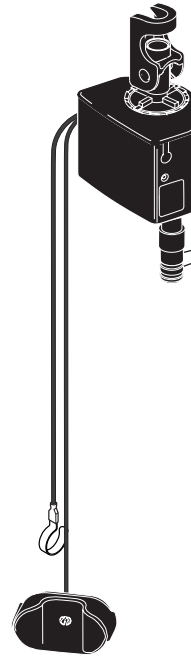

Models/Modelos/Modèles

**9159TLV-▲-DST**

Series/Series/Seria

**Trinsic®**

▲Specify Finish / Especificque el Acabado / Précisez le Fini

**EP102240**  
Solenoid Assembly  
Ensamble de solenoide  
Électrovanne

**RP50952**  
Cut -To - Fit Plastic Sleeves  
Casquillos cortados a la medida  
Bagues d'extrémité pour tubes coupés

**RP53468**  
Check Valves  
Válvulas Checadoras  
Clapets de non-retour

**EP94040**  
Voice Module & Cable  
Cable y Módulo de voz  
Câble et Module vocal

**RP93410**  
Filter  
Filtro  
Filtre

**RP13938**  
O-Ring (2)  
Anillo "O" (2)  
Joint torique (2)

**RP60911**  
Clip  
Presilla  
Agrafe

**RP78389**  
Battery Box  
Caja de la Batería  
Boîtier de piles