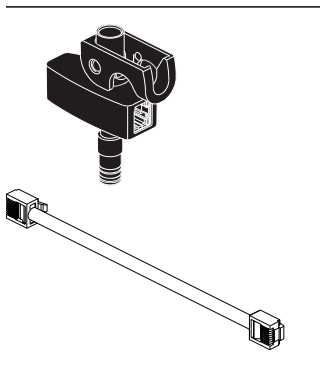

Pour les finis CZ, PC, SS, PN, AR et KS, commandez **EP102240**  
Pour les finis BL, MW, RB et SP, commandez **EP102240XX**

**EP102157**  
9 Volt Power Supply  
Fuente de alimentación de 9 voltios  
Alimentation électrique 9 volts

**RP50952**  
Cut -To - Fit Plastic Sleeves  
Casquillos cortados a la medida  
Bagues d'extrémité pour tubes coupés

**RP53468**  
Check Valves  
Válvulas Checadoras  
Clapets de non-retour

**EP94040**  
Voice Module & Cable  
Cable y Módulo de voz  
Câble et Module vocal