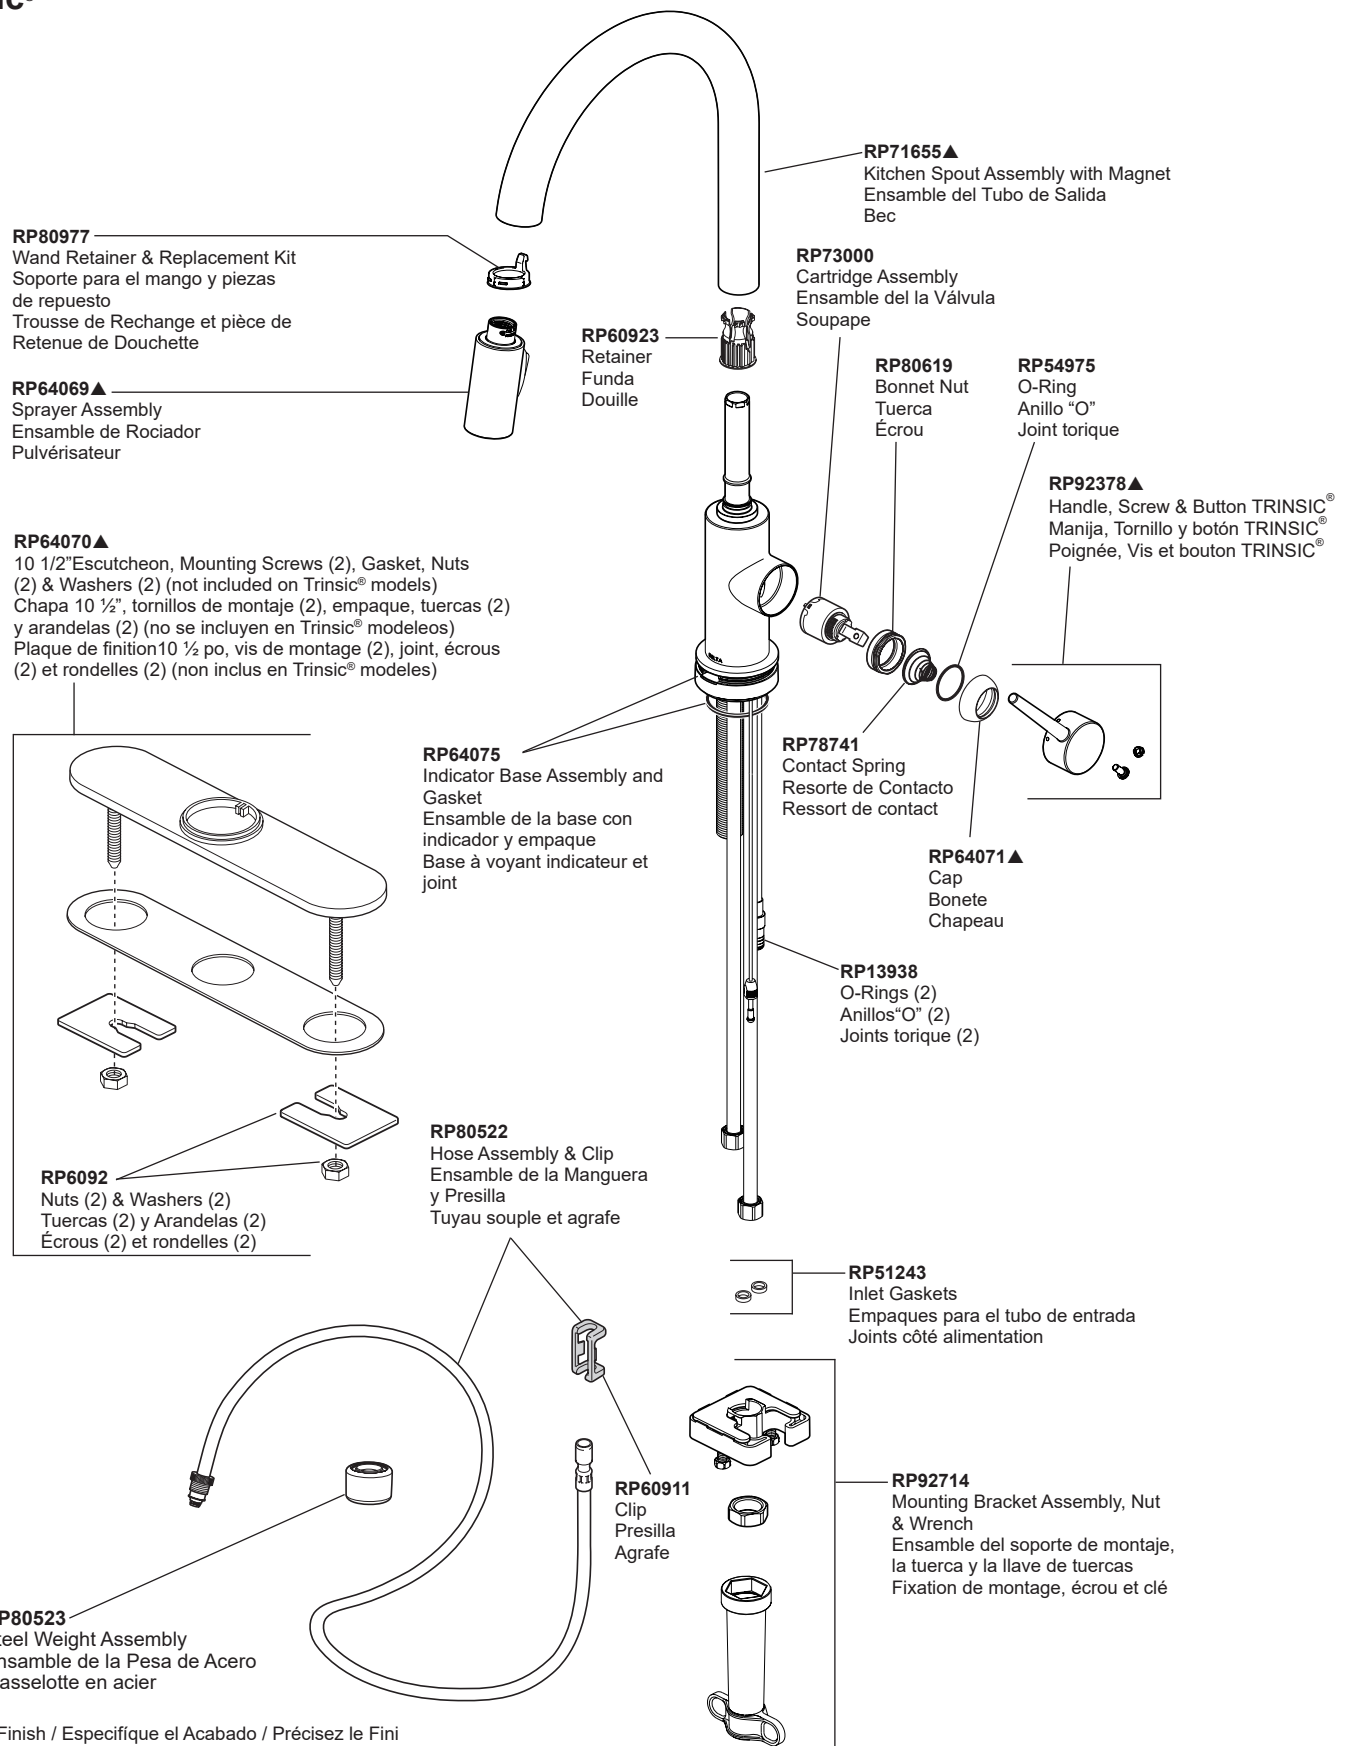

Models/Modelos/Modèles

**9159TLV-▲-DST**

Series/Series/Seria

**Trinsic®**

▲Specify Finish / Especificque el Acabado / Précisez le Fini

**EP102240**  
Solenoid Assembly  
Ensamble de solenoide  
Électrovanne

**RP50952**  
Cut -To - Fit Plastic Sleeves  
Casquillos cortados a la medida  
Bagues d'extrémité pour tubes coupés

**RP53468**  
Check Valves  
Válvulas Checadoras  
Clapets de non-retour

**EP94040**  
Voice Module & Cable  
Cable y Módulo de voz  
Câble et Module vocal