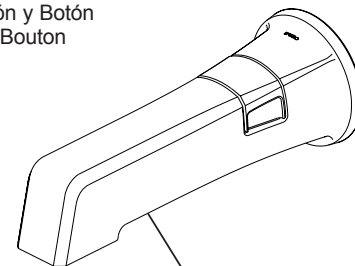

**RP49089▲**  
Trim Ring  
Aro de accesorio  
Anneau décoratif

**RP49090**  
Trim Screws  
Atornillos de Franja  
Vis de finition

**RP12630**  
Longer Screws  
Tornillos Más Grandes  
Vis plus longues

**RP100424▲**  
Escutcheon  
(Diag. Screw Holes)  
Chapetón  
(Huecos para los Tornillos Diagonales)  
Rosace  
(Trous de vis en diagonale)

**RP23336**  
O-Ring  
Anillo "O"  
Joint torique

**RP100428**  
Set Screw & Button  
Tornillo de Presión y Botón  
Vis de calage et Bouton

**RP100425▲**  
RP100425p  
Volume Handle, Button & Set Screw  
Manija de volumen, botón y tornillo de fijación  
Poignée de volume, bouton et vis de réglage

**RP100427**  
Set Screw & Button  
Tornillo de Presión y Botón  
Vis de calage et Bouton

**RP26853**  
Allen Wrench  
Llave  
Clé

**RP100426▲**  
Temperature Handle, Button & Set Screw  
Mango de temperatura, botón y tornillo de fijación  
Poignée de température, bouton et vis de réglage

**RP92042▲**  
Tub Spout/Pull-Up Diverter  
Tubo de Salida para Bañera/  
Botón Desviador de Alzar  
Bec/avec dérivation à tirette

▲Specify Finish / Especificque el Acabado / Précisez le Fini