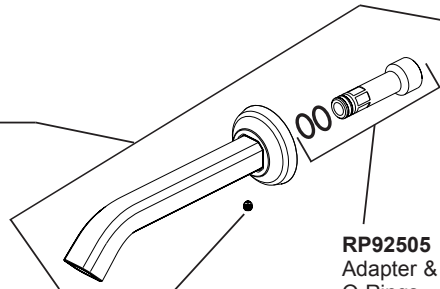

**Levoir™**

Models / Modelos / Modèles

**T60098 & T60298**

**RP92044▲**  
Shower Arm, Flange, Set Screw & Adapter  
Brazo de Regadera, Brida, Tornillo de Ajuste y Adaptador  
Tuyau de pomme de douche, Bride, vis de calage y Adaptateur

**RP40650**  
Set Screw  
Tornillo de Ajuste  
Vis de calage

**87498▲**  
Showerhead  
Cabeza de Regadera  
Pomme de douche

**RP92505**  
Adapter & O-Rings  
Adaptador y Anillo "O"  
Adaptateur et Joint torique

**RP23336**  
O-Ring  
Anillo "O"  
Joint torique

**RP100428**  
Set Screw & Button  
Tornillo de Presión y Botón  
Vis de calage et Bouton

**RP100425▲**  
RP100425p  
Volume Handle, Button & Set Screw  
Manija de volumen, botón y tornillo de fijación  
Poignée de volume, bouton et vis de réglage

**RP92042▲**  
Tub Spout/Pull-Up Diverter  
Tubo de Salida para Bañera/  
Botón Desviador de Alzar  
Bec/avec dérivation à tirette

▲Specify Finish / Especificque el Acabado / Précisez le Fini