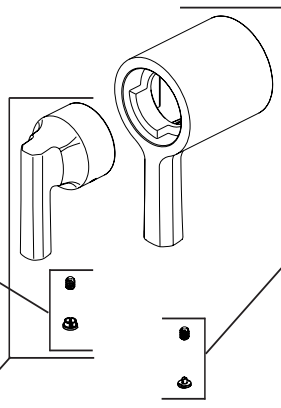

**RP40650**  
Set Screw  
Tornillo de Ajuste  
Vis de calage

**87498▲**  
Showerhead  
Cabeza de Regadera  
Pomme de douche

**RP92505**  
Adapter & O-Rings  
Adaptador y Anillo "O"  
Adaptateur et Joint torique

**RP49089▲**  
Trim Ring  
Aro de accesorio  
Anneau décoratif

**RP49090**  
Trim Screws  
Atornillos de Franja  
Vis de finition

**RP12630**  
Longer Screws  
Tornillos Más Grandes  
Vis plus longues

**RP100424▲**  
Escutcheon  
(Diag. Screw Holes)  
Chapetón  
(Huecos para los Tornillos Diagonales)  
Rosace  
(Trous de vis en diagonale)

**RP23336**  
O-Ring  
Anillo "O"  
Joint torique

**RP100428**  
Set Screw & Button  
Tornillo de Presión y Botón  
Vis de calage et Bouton

**RP100425▲**  
RP100425p  
Volume Handle, Button & Set Screw  
Manija de volumen, botón y tornillo de fijación  
Poignée de volume, bouton et vis de réglage

**RP100427**  
Set Screw & Button  
Tornillo de Presión y Botón  
Vis de calage et Bouton

**RP26853**  
Allen Wrench  
Llave  
Clé

**RP100426▲**  
Temperature Handle, Button & Set Screw  
Mango de temperatura, botón y tornillo de fijación  
Poignée de température, bouton et vis de réglage