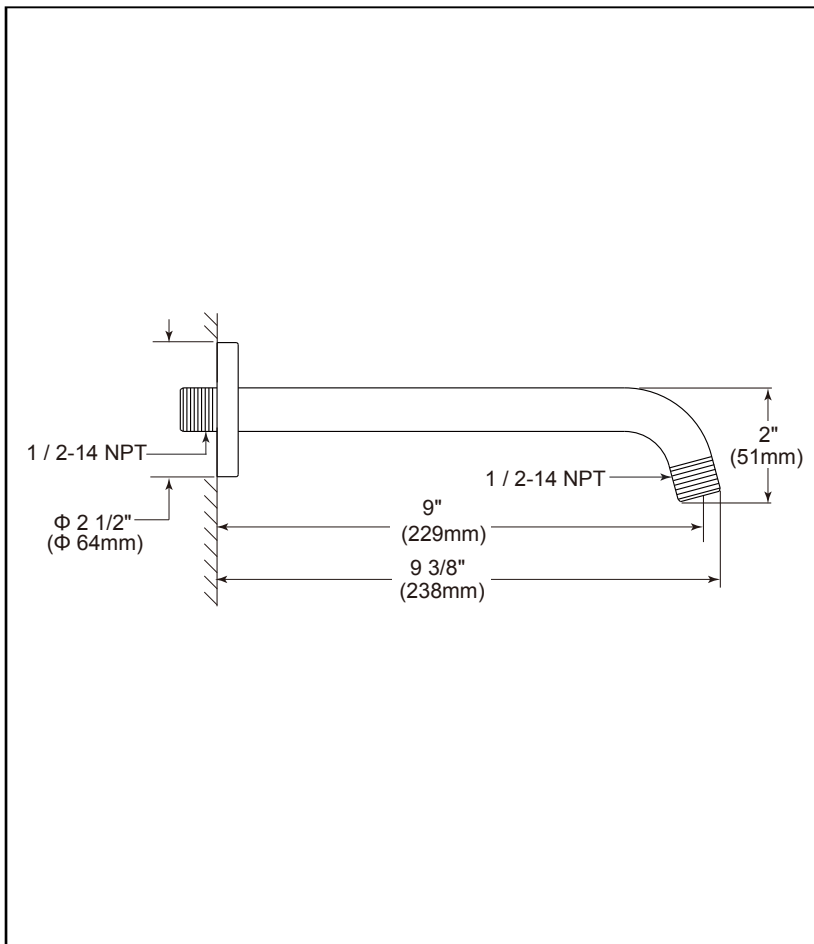

- Shower arm
- Ducha Brazo
- Braço de Chuveiro
- 花洒管

**Submitted Model No./Número de Modelo Supuesto/
Apresentado o modelo N°/所需产品号码:**

**Specific Feature/Característica Específica/
Característica Específica/详细特征:**

EN

Standard Specification

- Finish: Polished SS304
- Stainless Steel 304 shower arm and escutcheon
- 1 / 2-14 NPT thread connection

ES

Especificación Estándar

- Terminar: Pulido SS304
- Tubo de riego y la superficie cubierta de acero inoxidable 304
- Conexión roscada de 1 / 2-14 NPT

PT

Especificação Padrão

- Acabamento: SS304 polido
- 304-Aço inoxidável tubo de chuveiro com capa
- Mangueira conexão rosqueada de 1 / 2-14 NPT

CN

标准规格

- 表面处理: 304不锈钢
- 304不锈钢花洒管与面盖
- 1 / 2-14 NPT螺纹安装连接

Dimensions are for reference only / Las dimensiones son sólo de referencia /
As dimensões são apenas para referência / 以上尺寸仅供参考