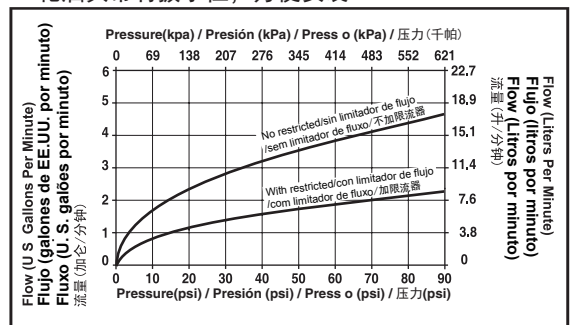

EN

Standard Specification:

- Finish: Chrome plated
- Φ 6 15/16" (Φ 177mm) 1 function touch-clean rainfall showerhead
- Finished spray face
- G 1/2-ISO228/1:2000 thread connection
- Model with water flow restrictor
- Wrench flats for tightening

ES

Especificación Estándar:

- Terminar: Cromado
- Φ 6 15/16" (Φ 177mm) Ducha de 1 función táctil-limpia
- La placa de ducha es galvanización
- Conexión roscada de G1/2-ISO228 / 1:2000
- Modelo con el restringidor
- La ducha tiene un posición de llave, es fácil para instalar

PT

Especificação Padrão:

- Acabamento: placa cromada
- Chuveiro de limpeza de toque de 1 função de Φ 6 15/16" (Φ 177mm)
- Painel de aspersão é galvanizado
- Mangueira conexão rosqueada de G 1/2-ISO228 / 1:2000
- Modelo de fluxo de água restrito
- Bocal de aspersão equipado com punho, fácil de intalar

CN

标准规格:

- 表面处理: 镀铬
- 单功能触净式雨淋花洒头, 花洒头直径 Φ 6 15/16" (177mm)
- 花洒面板为电镀面
- G 1/2-ISO228/1:2000螺纹安装连接
- 产品带有限流器
- 花洒头带有扳手位, 方便安装

Dimensions are for reference only / Las dimensiones son sólo de referencia /
As dimensões são apenas para referência / 以上尺寸仅供参考