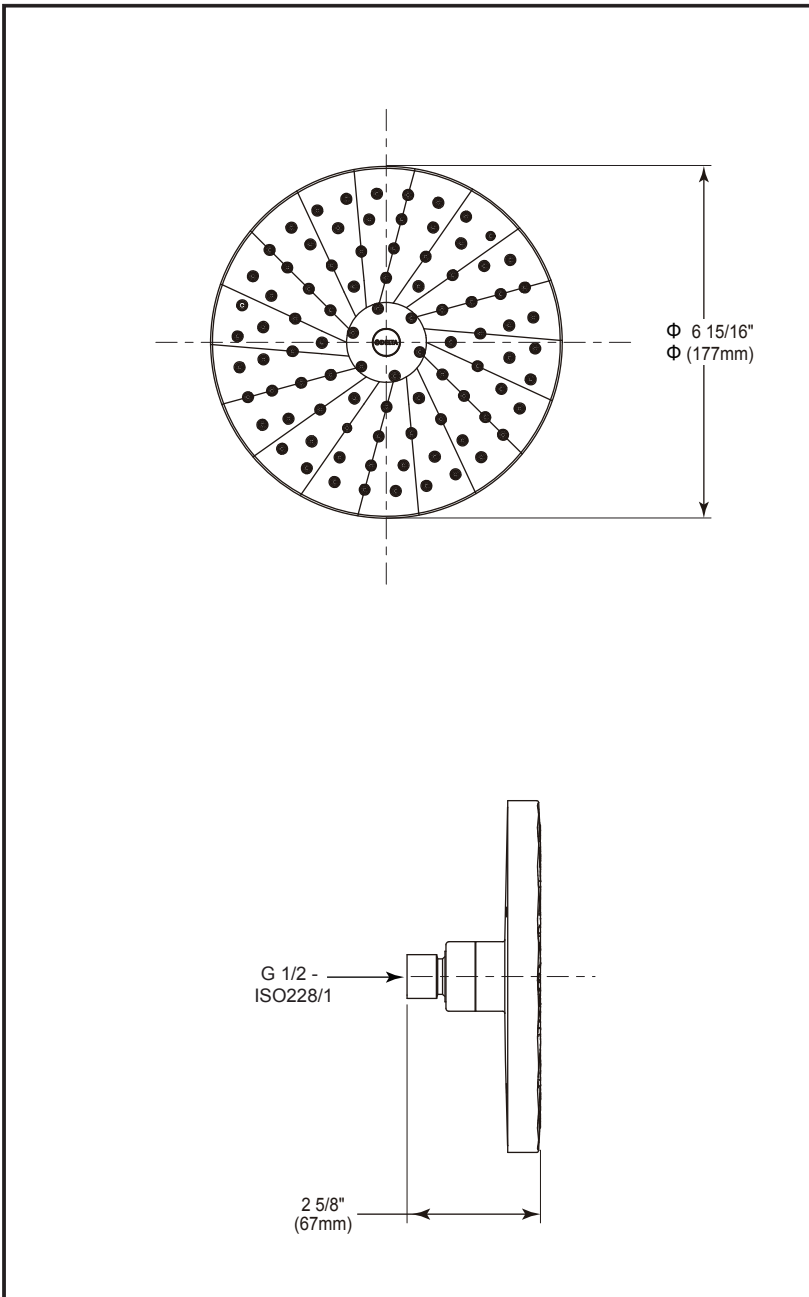

EN

Standard Specification:

- Finish: Chrome plated
- Φ 6 15/16" (Φ 177mm) 1 function touch-clean rainfall showerhead
- Finished spray face
- G 1/2-ISO228/1:2000 thread connection
- Model with water flow restrictor
- Wrench flats for tightening

ES

Especificación Estándar:

- Terminar: Cromado
- Φ 6 15/16" (Φ 177mm) Ducha de 1 función táctil-limpia
- La placa de ducha es galvanización
- Conexión roscada de G1/2-ISO228 / 1:2000
- Modelo con el restringidor
- La ducha tiene un posición de llave, es fácil para instalar

PT

Especificação Padrão:

- Acabamento: placa cromada
- Chuveiro de limpeza de toque de 1 função de Φ 6 15/16" (Φ 177mm)
- Painel de aspersão é galvanizado
- Mangueira conexão rosqueada de G 1/2-ISO228 / 1:2000
- Modelo de fluxo de água restrito
- Bocal de aspersão equipado com punho, fácil de intalar

CN

标准规格:

- 表面处理: 镀铬
- 单功能触净式雨淋花洒头, 花洒头直径 Φ 6 15/16" (177mm)
- 花洒面板为电镀面
- G 1/2-ISO228/1:2000螺纹安装连接
- 产品带有限流器
- 花洒头带有扳手位, 方便安装

Dimensions are for reference only / Las dimensiones son sólo de referencia /
As dimensões são apenas para referência / 以上尺寸仅供参考