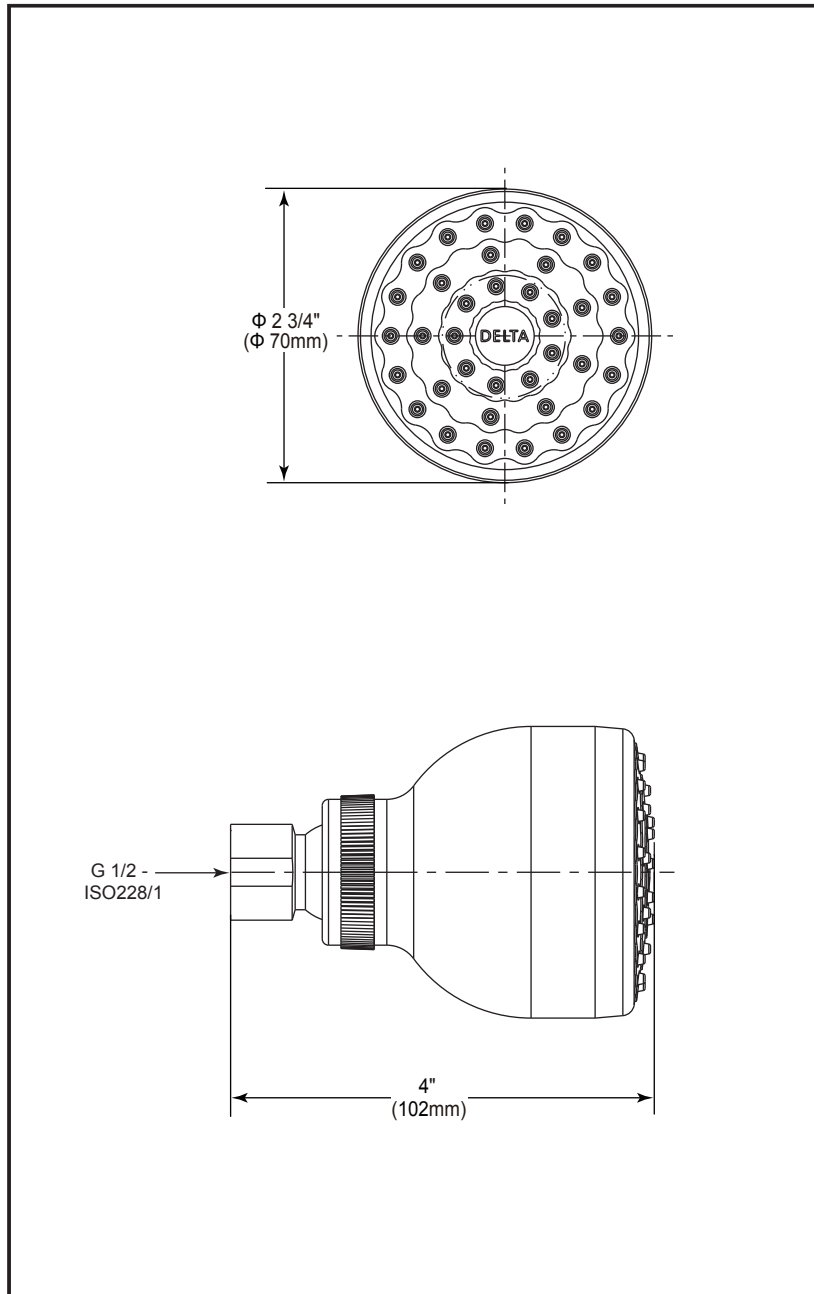

## SHOWERHEAD

- 1F showerhead
- Ducha cabeza con 1 función
- Ducha manual com 1 função
- 单功能花洒头

SH52020 / ISH52020

Submitted Model No./Número de Modelo Supuesto/  
Apresentado o modelo N ° / 所需产品号码:

Specific Feature/Característica Específica/  
Característica Específica/ 详细特征:

#### Standard Specification:

- Finish: Chrome plated
- $\Phi 2 \frac{3}{4}"$  ( $\Phi 70\text{mm}$ ) 1 function touch-clean showerhead
- G 1/2-ISO228/1:2000 thread connection
- Model with water flow restrictor
- Wrench flats for tightening

#### Especificación Estándar:

- Terminar: Cromado
- $\Phi 2 \frac{3}{4}"$  ( $\Phi 70\text{mm}$ ) Ducha de 1 función táctil-limpia
- Conexión roscada de G1/2-ISO228 / 1:2000
- Modelo con el restringidor
- La ducha tiene un posición de llave, es fácil para instalar

#### Especificação Padrão:

- Acabamento: placa cromada
- Chuveiro de limpeza de toque de 1 função de  $\Phi 2 \frac{3}{4}"$  ( $\Phi 70\text{mm}$ )
- Mangueira conexão rosqueada de G 1/2-ISO228 / 1:2000
- Modelo de fluxo de água restrito
- Bocal de aspersão equipado com punho, fácil de instalar