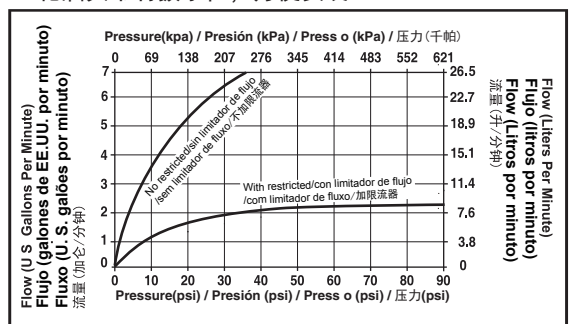

CN

标准规格:

- 表面处理: 镀铬
- 单功能触净式花洒头, 花洒头直径 $\Phi 2 \frac{3}{4}"$ ($\Phi 70\text{mm}$)
- G 1/2-ISO228/1:2000螺纹安装连接
- 产品带有限流器
- 花洒头带有扳手位, 方便安装