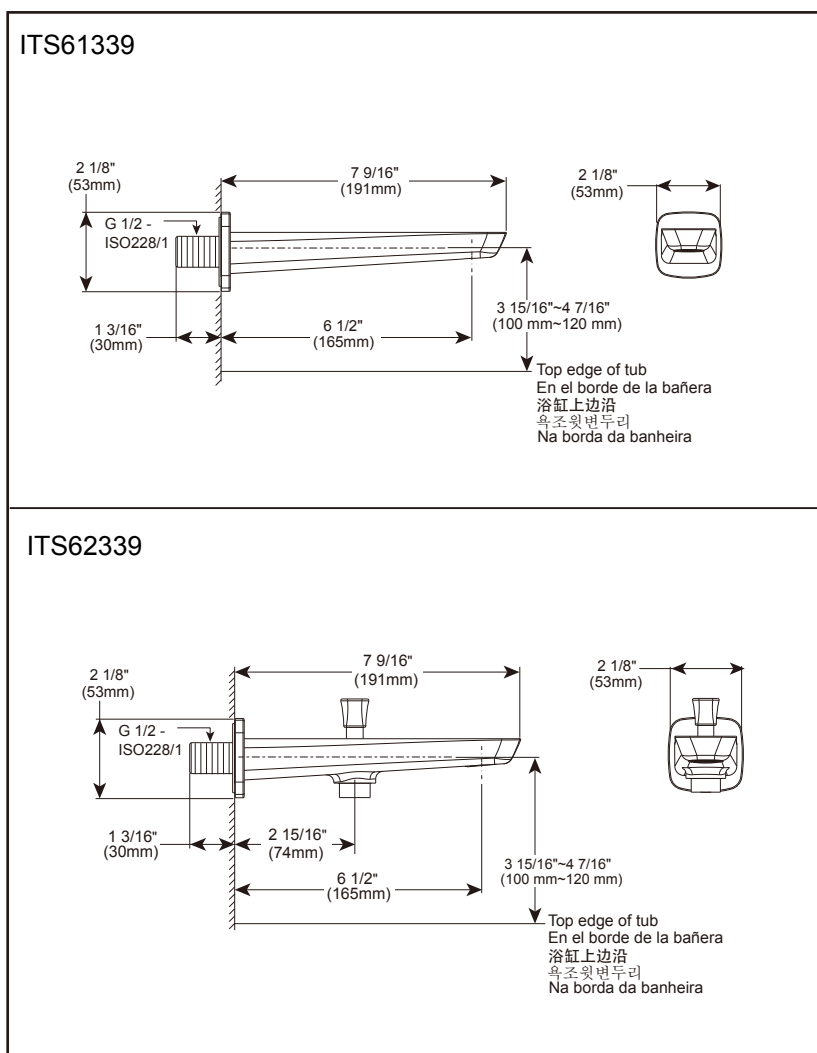

- Tub spout
- Caño de bañera
- Banheira
- 浴缸水嘴

Submitted Model No./Número de Modelo Supuesto/
Apresentado o modelo N.º/所需产品号码:

Specific Feature/Característica Específica/
Característica Específica/详细特征:

EN

Standard Specification

- Chrome plated metal tub spout.
- G 1/2-ISO228/1:2000 thread connection.

ES

Especificación Estándar

- Cromo grifo metálico.
- Conexión roscada de G1/2-ISO228 / 1:2000.

PT

Especificação Padrão

- Bocal de metal cromado.
- Mangueira conexão rosqueada de G 1/2-ISO228 / 1:2000.

CN

标准规格

- 镀铬金属水嘴。
- G 1/2-ISO228/1:2000螺纹安装连接。

Dimensions are for reference only / Las dimensiones son sólo de referencia /
As dimensões são apenas para referência / 以上尺寸仅供参考