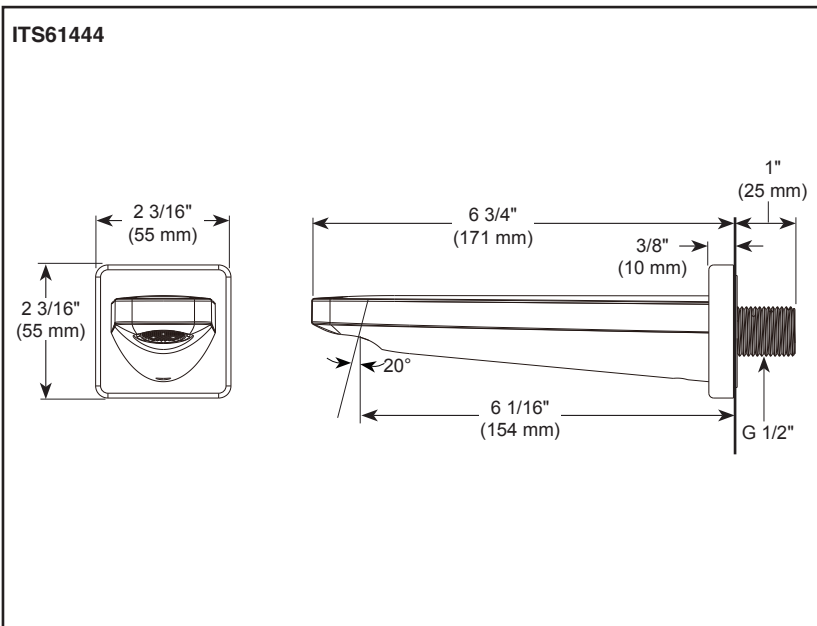

Specific Features / Característica Específica / Características Específicas

EN

STANDARD SPECIFICATION:

- Modern contemporary design: defined by streamlined simplicity and soft rectangular look, the tub spout complements any style of bathroom.
- Long-lasting leak-free performance: solid metal construction ensure long-lasting leak-free performance.
- Corrosion resistant finish will not fade or tarnish over a period.
- High performance aerator for a soft and splash-free stream.
- Easy to install: comes with standard G1/2" connection for easy installation.

AVAILABLE FINISHES:

- Polished Chrome

COMPLIES WITH:

- A112.18.1 / CSA B125.1