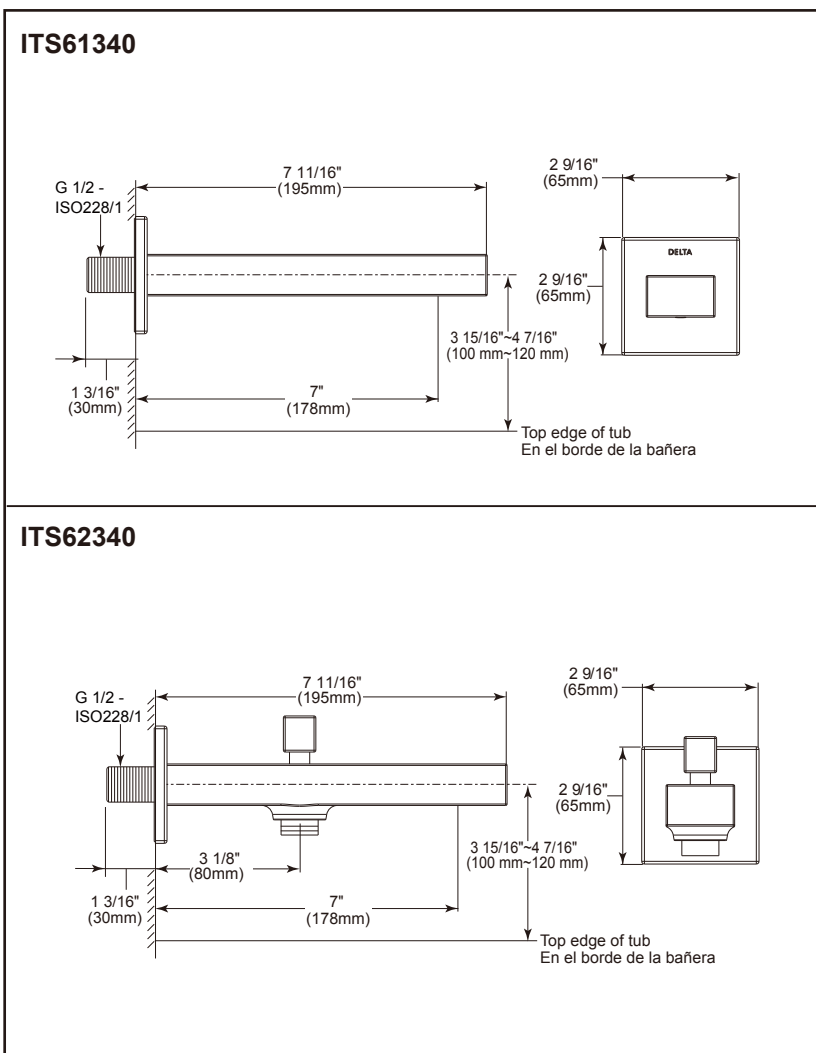

## Filis

- Tub spout
- Caño de bañera

Submitted Model No./Número de Modelo Supuesto/

Specific Feature/Característica Específica/

#### Standard Specification

- Chrome plated metal tub spout.
- G 1/2-ISO228/1:2000 thread connection.

#### Especificación Estándar

- Cromo grifo metálico.
- Conexión roscada de G1/2-ISO228 / 1:2000.

Dimensions are for reference only / Las dimensiones son sólo de referencia /