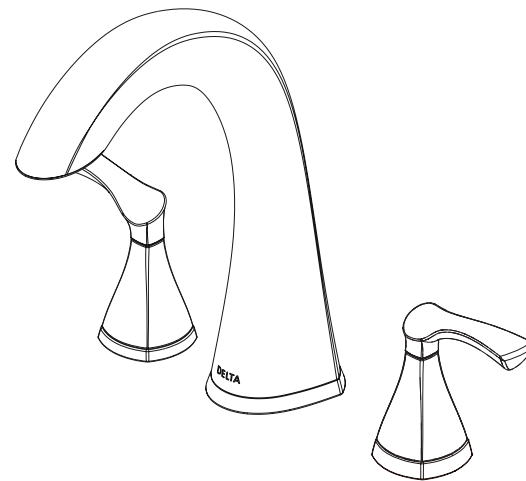

Models/Modelos/Modèles  
**35748LF-▲PD**  
Series/Series/Seria  
**Sandover®**

# STOP!

**If you are unfamiliar with your manufacture date, the label may be located on the supply line underneath your sink.**

**Si no está familiarizado con la fecha de fabricación, es posible que la etiqueta se encuentre en la línea de suministro debajo del fregadero.**

**Si vous n'êtes pas familier avec votre date de fabrication, l'étiquette se trouve peut-être sur la conduite d'alimentation sous votre évier.**

**These parts are not interchangeable - reference your supply line tag to get your MFG Date to ensure correct parts.**  
**Estas piezas no son intercambiables; de consultar la etiqueta de su línea de suministro para obtener la fecha de fabricación para garantizar que las piezas sean correctas.**  
**Ces pièces ne sont pas interchangeables – de référencer l'étiquette de votre ligne d'alimentation pour obtenir votre date MFG afin de garantir que les pièces sont correctes.**