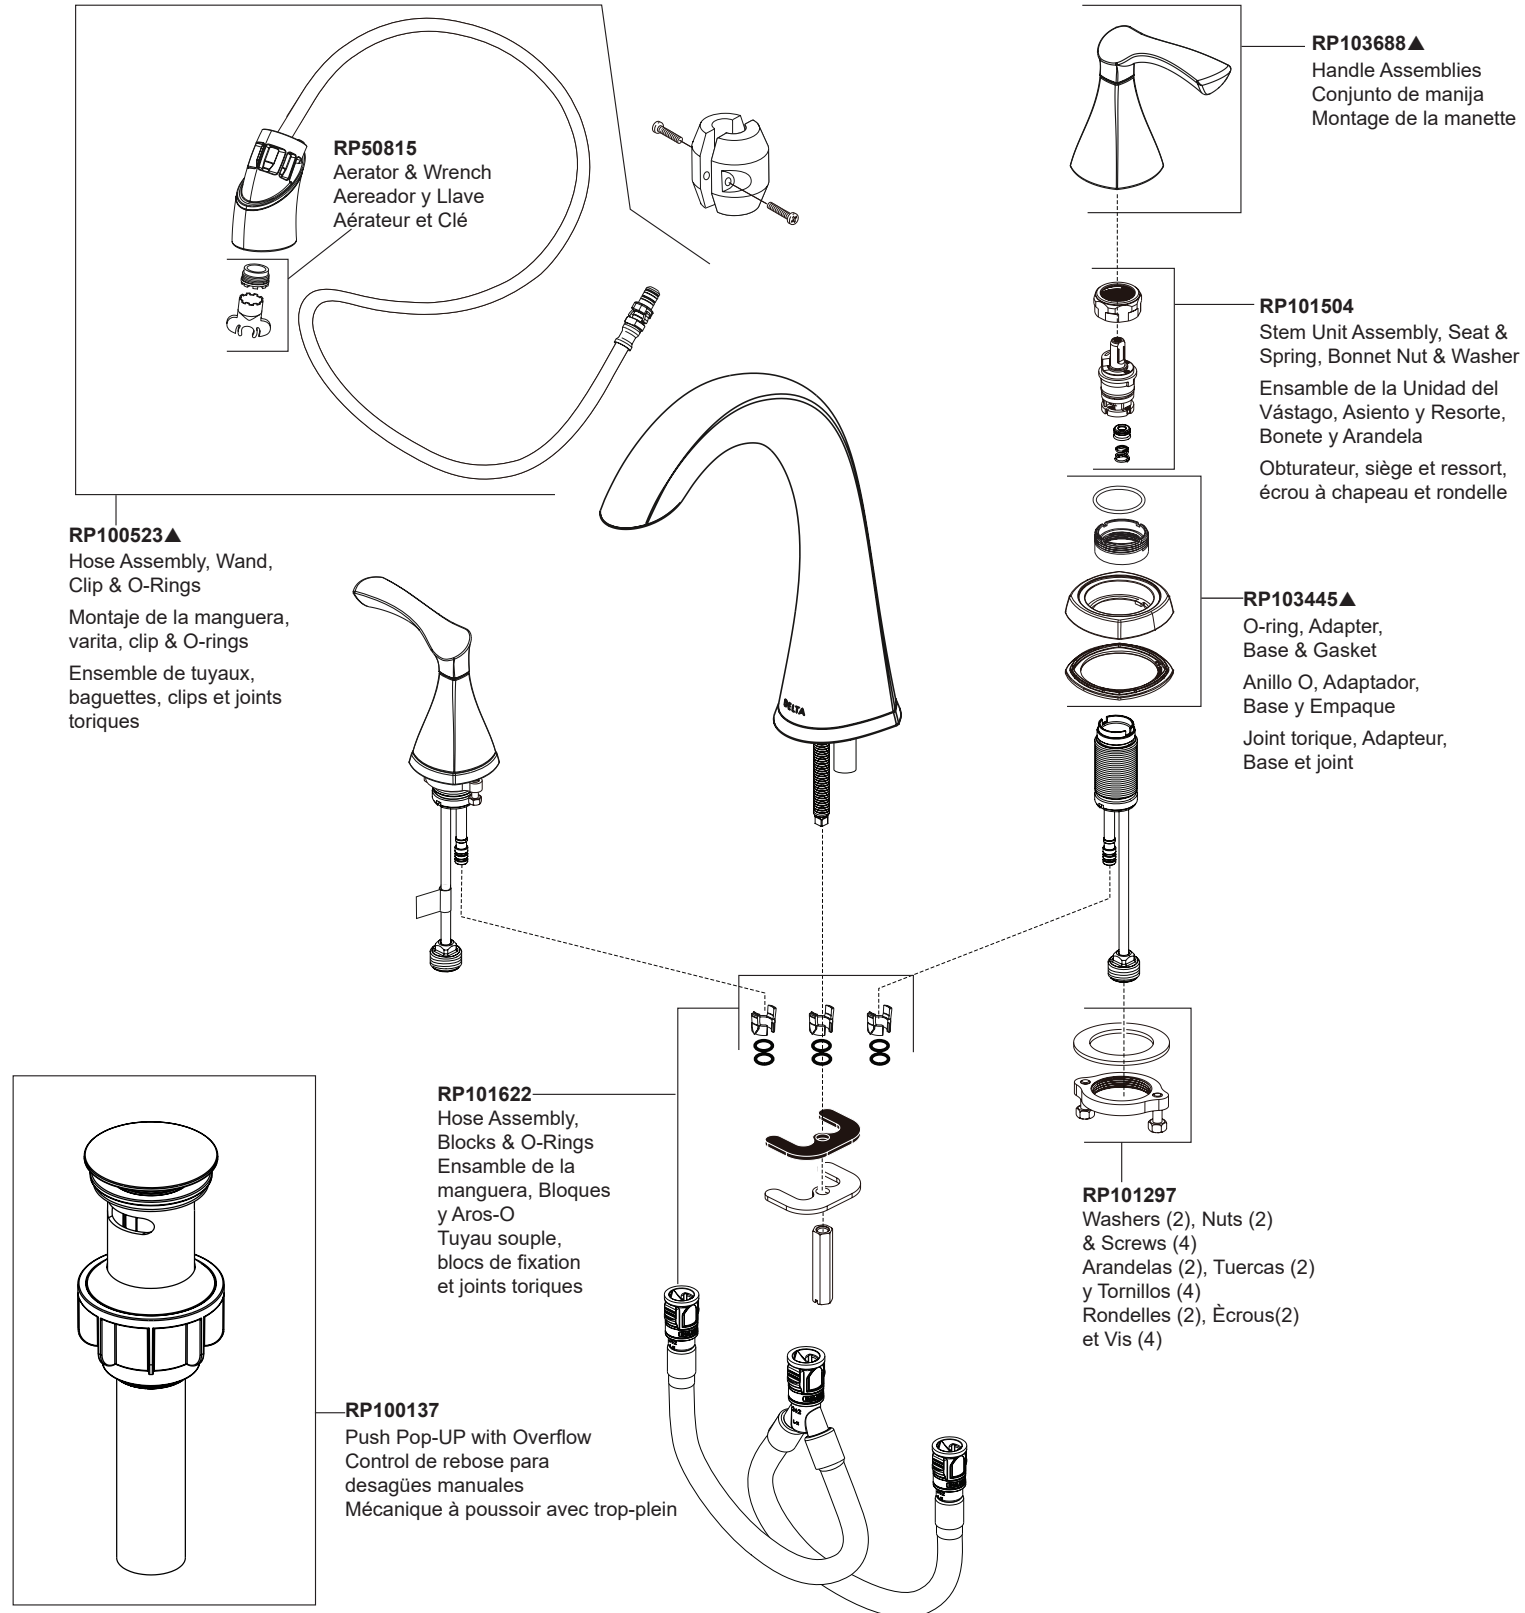

# STOP!

**If you are unfamiliar with your manufacture date, the label may be located on the supply line underneath your sink.**

**Si no está familiarizado con la fecha de fabricación, es posible que la etiqueta se encuentre en la línea de suministro debajo del fregadero.**

**Si vous n'êtes pas familier avec votre date de fabrication, l'étiquette se trouve peut-être sur la conduite d'alimentation sous votre évier.**

**These parts are not interchangeable - reference your supply line tag to get your MFG Date to ensure correct parts.**  
**Estas piezas no son intercambiables; de consultar la etiqueta de su línea de suministro para obtener la fecha de fabricación para garantizar que las piezas sean correctas.**  
**Ces pièces ne sont pas interchangeables – de référencer l'étiquette de votre ligne d'alimentation pour obtenir votre date MFG afin de garantir que les pièces sont correctes.**

Models/Modelos/Modèles  
**35748LF-▲PD**  
 Series/Series/Seria  
**Sandover®**

**For models produced AFTER 12/01/2021.**  
**Para los modelos producidos DESPUÉS del 01/12/2021.**  
**Pour les modèles produits APRÈS le 01/12/2021.**

Models/Modelos/Modèles  
**35748LF-▲PD**  
 Series/Series/Seria  
**Sandover®**

**For models produced BEFORE 12/01/2021.**  
**Para los modelos fabricados ANTES del 01/12/2021.**  
**Pour les modèles produits AVANT le 01/12/2021.**