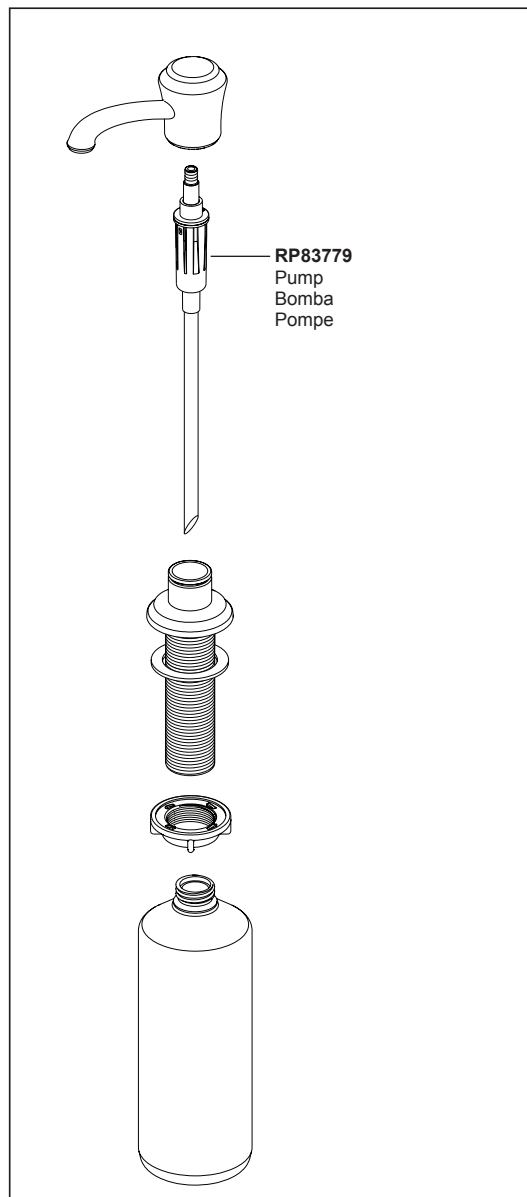

Model/Modelo/Modèle
RP100735▲

RP83779
Pump
Bomba
Pompe

RP100735▲
Dispenser Assembly
Ensamble del Dispensador
Distributeur

RP30395
Vented Funnel (Order separately)
Embudo con ventilación (Solo pedido)
Entonnoir pour distributeur (Commande uniquement)