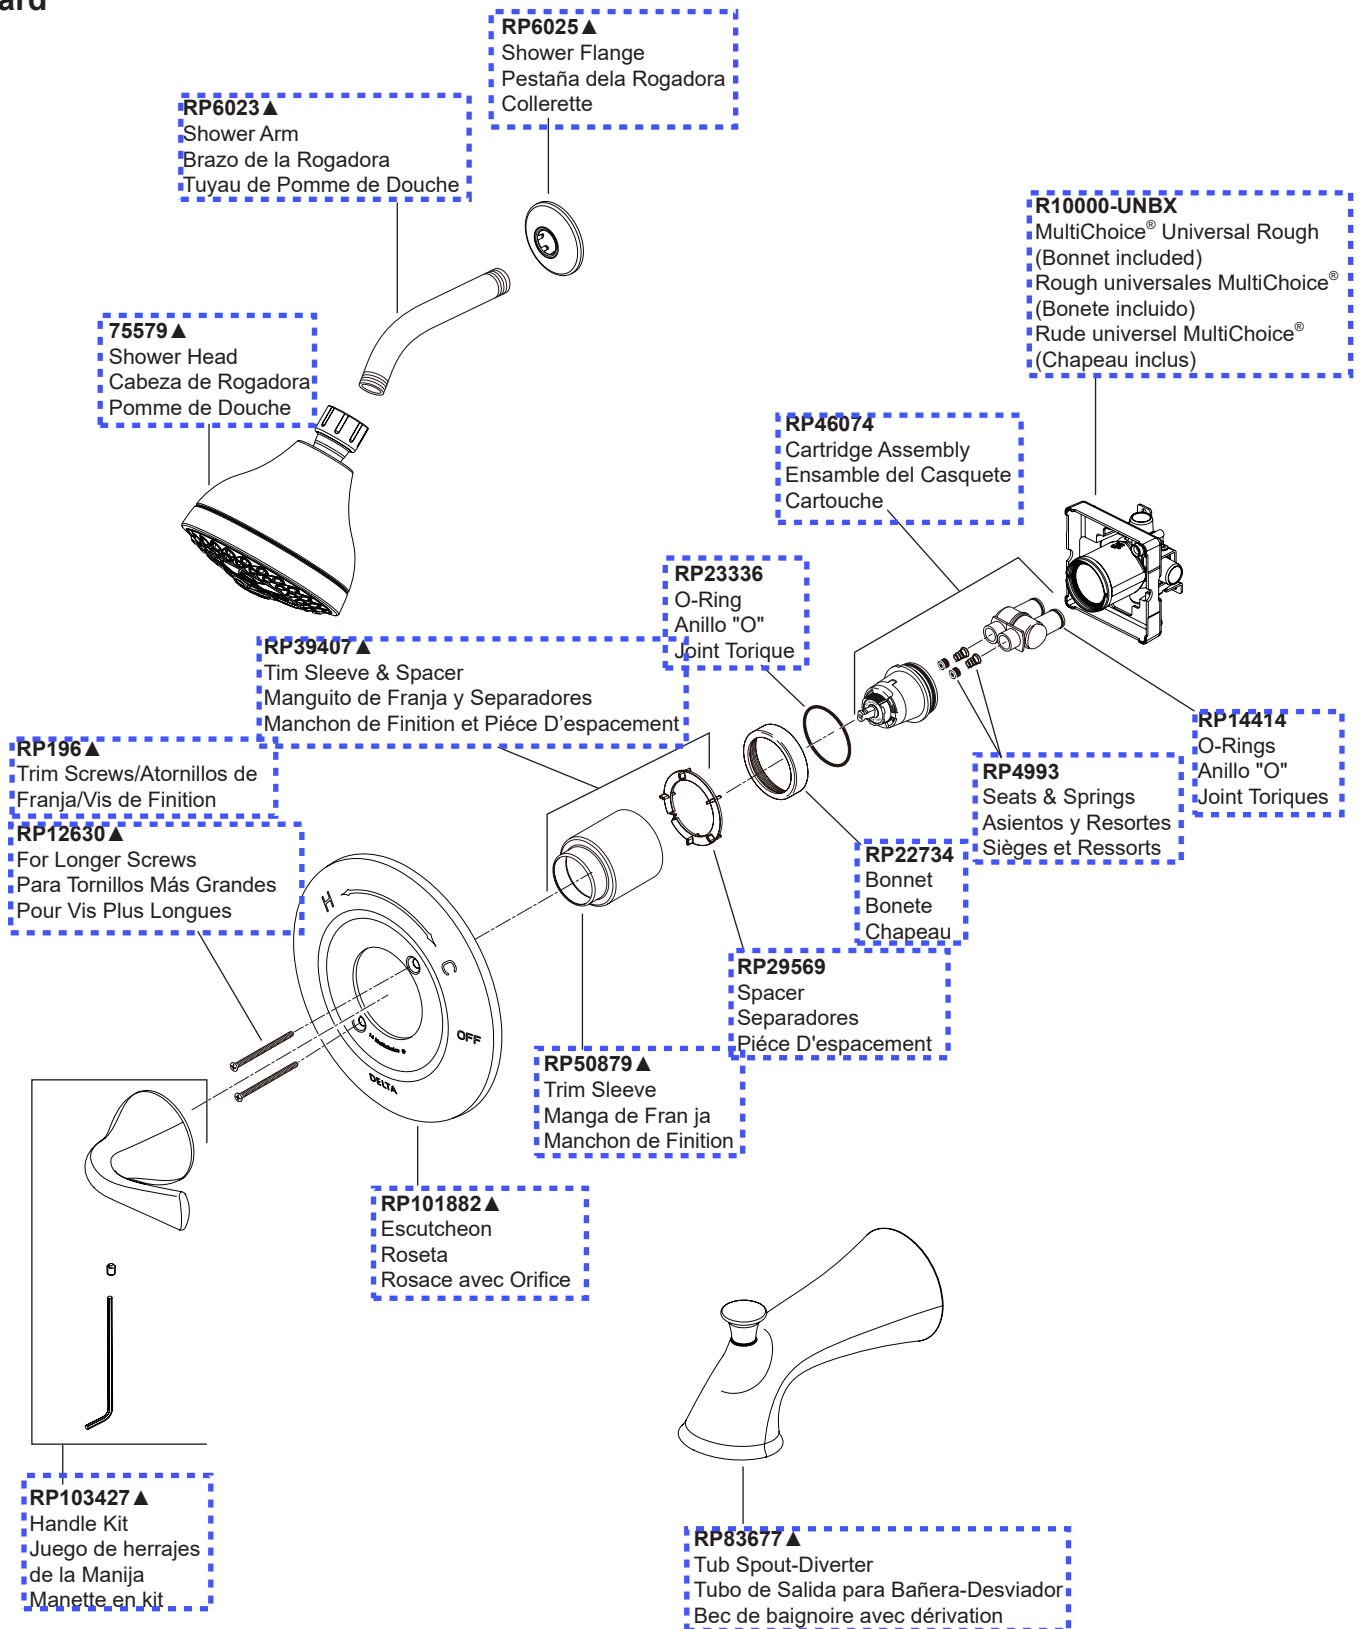

Model/Modelo/Modèle

144764▲

Series/Series/Seria

Lampard™

▲ Specify Finish / Especificque el Acabado / Précisez le Fini

09/13/2022

DPD-B-144764

Models/Modelos/Modèles

15764LF-▲PD

Series/Series/Seria

Lampard™

▲ Specify Finish
Especifique el Acabado
Précisez le Fini

RP100234▲
Hose Assembly, Wand, Clip & O-Rings
Montaje de la manguera, varita, clip & O-rings
Ensemble de tuyaux, baguettes, clips et joints toriques

RP100817▲
Bonnet Nut & Cap
Bonete Tapón y Tapa
Chapeau et Chapeau

RP92349
Valve Cartridge
Cartucho de la Válvula
Cartouche

RP101308▲
Handle Assembly
Conjunto de manija
Montaje de la manette

RP100137▲
Push Pop-UP with Overflow
Control de rebose para
desagües manuales
Mécanique à poussoir avec trop-plein

RP101317
Gasket
Empaque
Joint

RP101016
Mounting Kit
Juego de piezas para la instalación
Kit de montage

RP63207
Zinc Weights and Screws
Pesas de Cinc y Tornillos
Poids en plomb et vis

RP101309▲
Escutcheon & Gasket (3 Hole)
Chapetón y Empaque (3 agujeros)
Boîtier et Joint (3 trous)