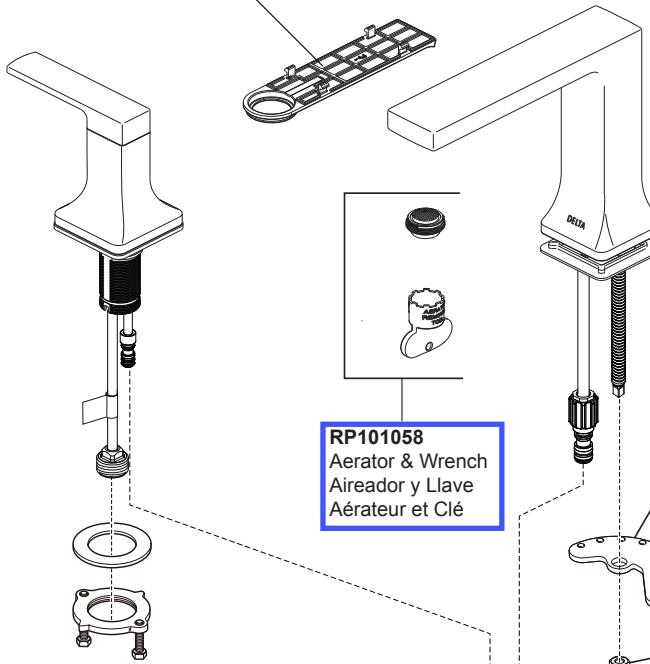

**RP47423**  
 Washers (2), Nuts (2)  
 & Screws (4)  
 Arandelas (2), Tuercas (2)  
 y Tornillos (4)  
 Rondelles (2), Écrous(2)  
 et Vis (4)

**RP81628▲**  
 Push Pop-Up with Overflow  
 Control de rebose para  
 desagües manuales  
 Renvoi mécanique à  
 poussoir avec trop-plein

▲ Specify Finish  
 Especificue el Acabado  
 Précisez le Fini

Model/Modelo/Modèle  
**3537LF-▲MPU**  
 Series/Series/Seria  
**VELUM™**

**RP103947▲**  
 Handle Assembly and Gasket  
 Conjunto de manija y Empaque  
 Montage de la manette et Joint

**RP103595▲**  
 Cover  
 Cubrir  
 Couvrir

**RP103594**  
 Stem Unit Assembly, Seat & Spring,  
 Bonnet Nut & Washer  
 Ensamble de la Unidad del Vástago,  
 Asiento y Resorte, Bonete y Arandela  
 Obturateur, siège et ressort, écrou à  
 chapeau et rondelle