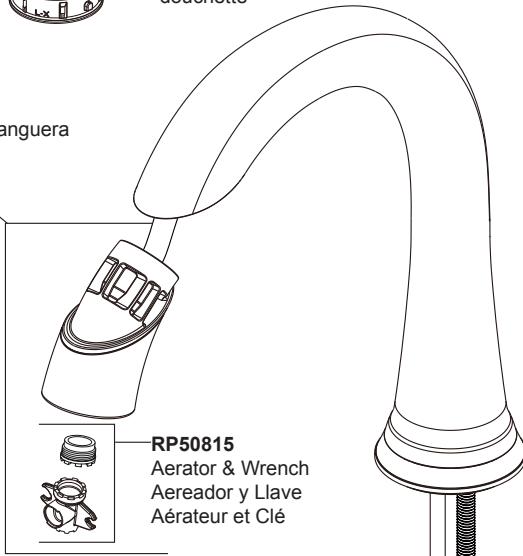

Model/Modelo/Modèle  
**3533LF-▲PDMPU**  
 Series/Series/Seria

**RP103821▲**  
 Hot & Cold Lever Handles  
 Manijas en palanca de agua fría y caliente  
 Manettes-levers d'eau chaude et d'eau froide

**RP103753**  
 Magnet Replacement Kit  
 Soporte para el mango y piezas de repuesto  
 Trousse de rechange et pièce de retenue de  
 douchette

**RP100523▲**  
 Sprayer & Hose Assembly  
 Ensamblaje de pulverizador y manguera  
 Douchette et tuyau souple

**RP50815**  
 Aerator & Wrench  
 Aereador y Llave  
 Aérateur et Clé

**RP81974**  
 Hose Weight  
 Ensamble de la Pesa  
 Masselotte

**RP71252**  
 Mounting Hardware  
 Herraje para la Instalación  
 Pièces de montage

**RP101209**  
 Stem Unit Assembly, Seat & Spring,  
 Bonnet Nut & Washer  
 Ensamble de la Unidad del Vástago,  
 Asiento y Resorte, Bonete y Arandela  
 Obturateur, siège et ressort, écrou à  
 chapeau et rondelle

**RP102088**  
 Gasket  
 Empaque  
 Joint

**RP103819**  
 Y Connector and  
 Check Valve  
 Conexión "Y" con  
 Válvulas Checadoras  
 Raccord en Y avec  
 Clapets de non-retour

**RP103841**  
 Check Valves  
 Válvulas Checadoras  
 Clapets de non-retour