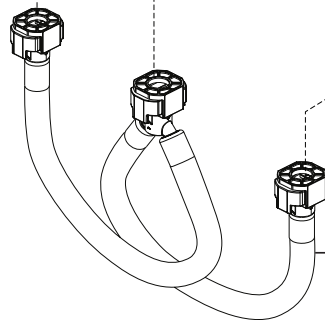

RP93980
Hose Assembly
Ensamble de la manguera
Tuyau souple