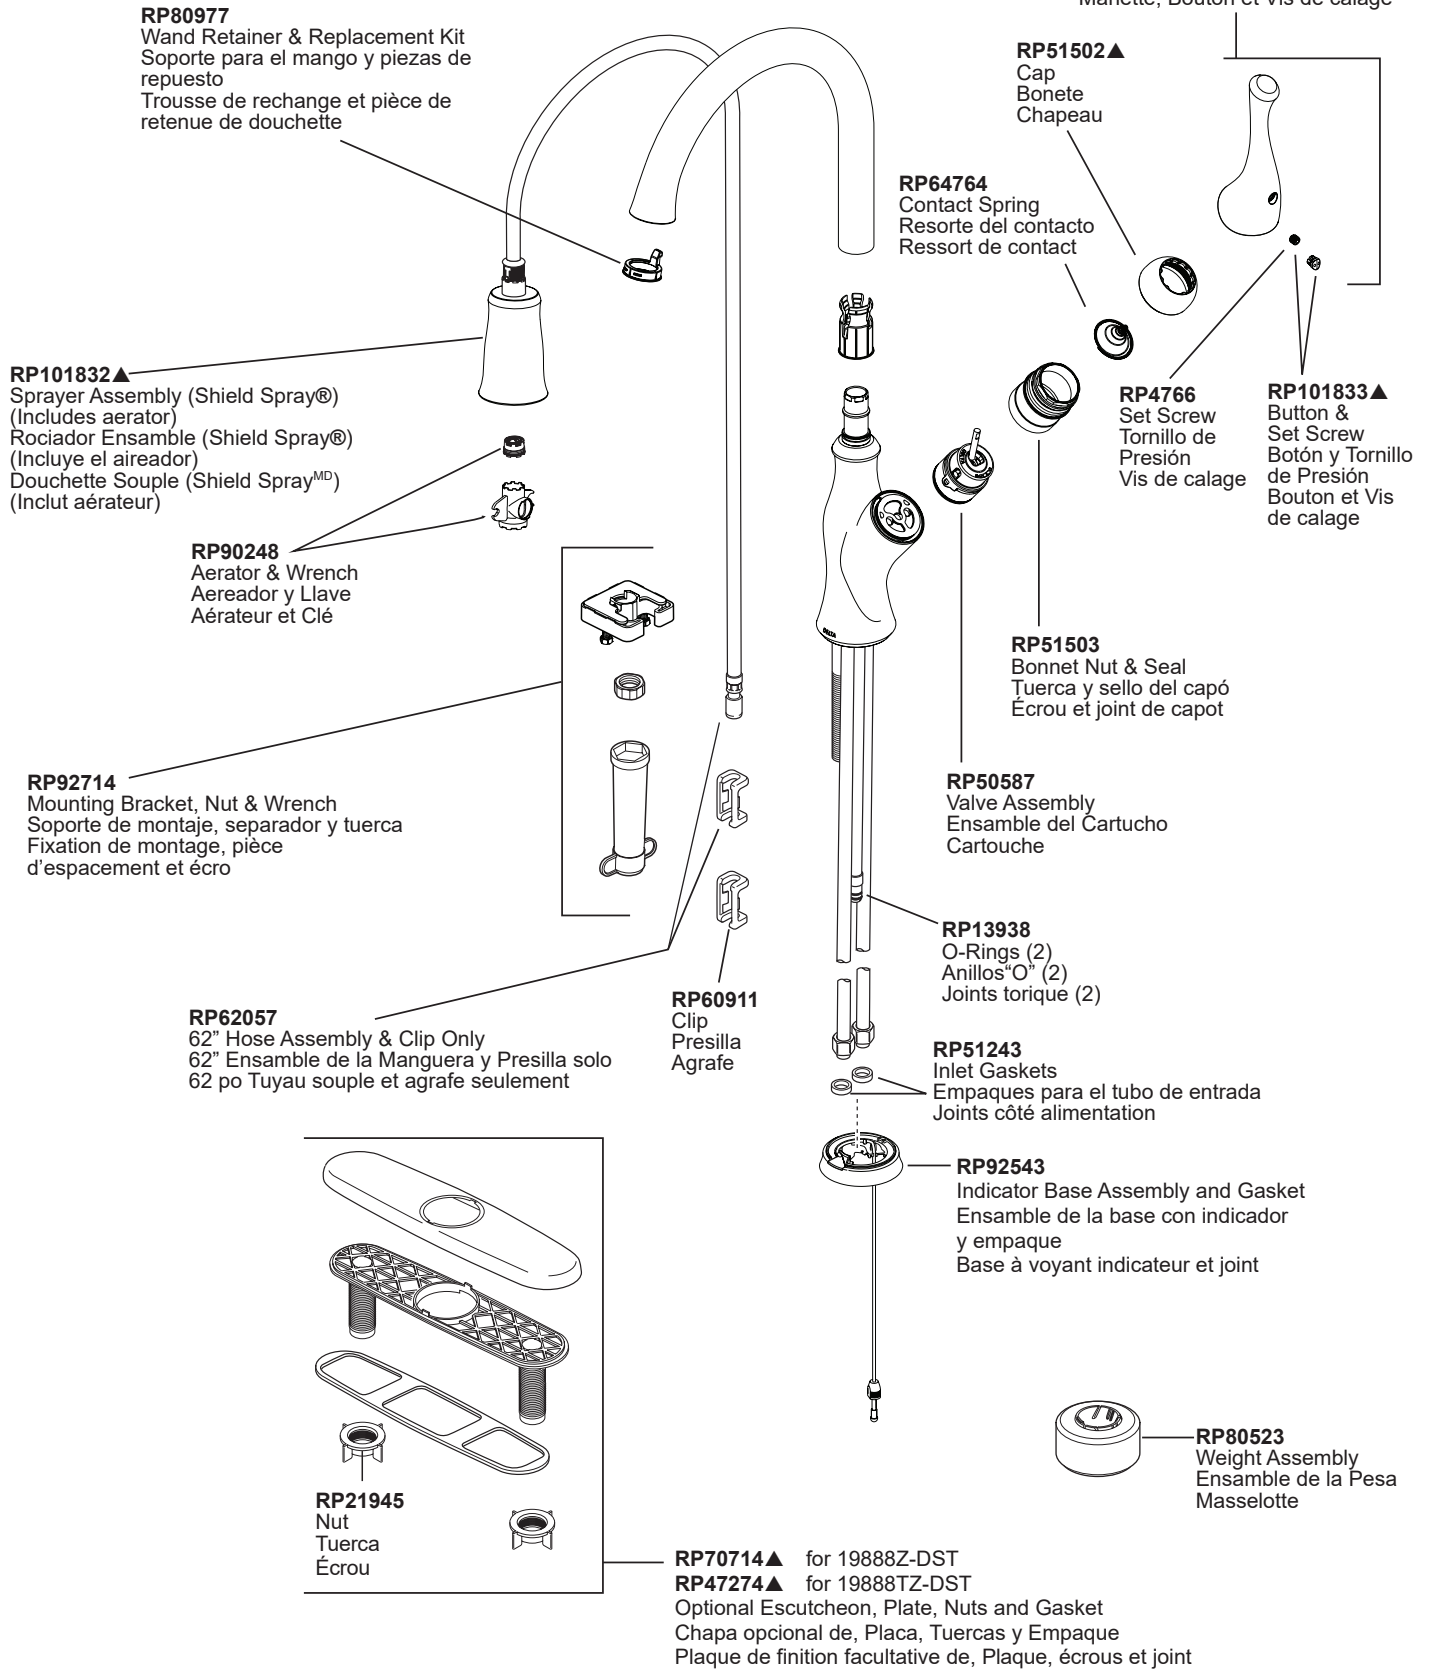

OPHELLA®

Model/Modelo/Modèle

1988Z-DST & 1988TZ-DST

▲Specify Finish / Especificque el Acabado / Précisez le Fini

EP92546
Solenoid Assembly
Ensamble de Solenoide
Électrovanne

For PC, CZ, & AR finishes, order **EP92546**
For RB, BL & SP finishes, order **EP92546XX**

Para acabados PC, CZ, y AR, ordene **EP92546**
Para acabados RB, BL y SP ordene **EP92546XX**

Pour les finis PC, CZ et AR, commandez **EP92546**
Pour les finis RB, BL et SP commandez **EP92546XX**

EP102157
9 Volt Power Supply
(Accessory Order Only)
Fuente de alimentación de 9 voltios
(Orden de accesorios solamente)
Alimentation électrique 9 volts
(L'accessoire seulement)

RP53468
Check Valves
Válvulas Checadoras
Clapets de non-retour

RP50952
Cut -To - Fit Plastic Sleeves
Mangas plásticas para cortar a la medida
Manchons de plastique sectionnés

RP93410
Filter
Filtro
Filtre

RP63263

Adapters
3/8"-24 UNEF to 1/2"-20 UN &
3/8"-24 UNEF to 1/2"-14 NPSM
Adaptadors
3/8"-24 UNEF a 1/2"-20 UN &
3/8"-24 UNEF a 1/2"-14 NPSM
Adaptateurs
3/8 po-24 UNEF à 1/2 po-20 UN et
3/8 po-24 UNEF à 1/2 po-14 NPSM