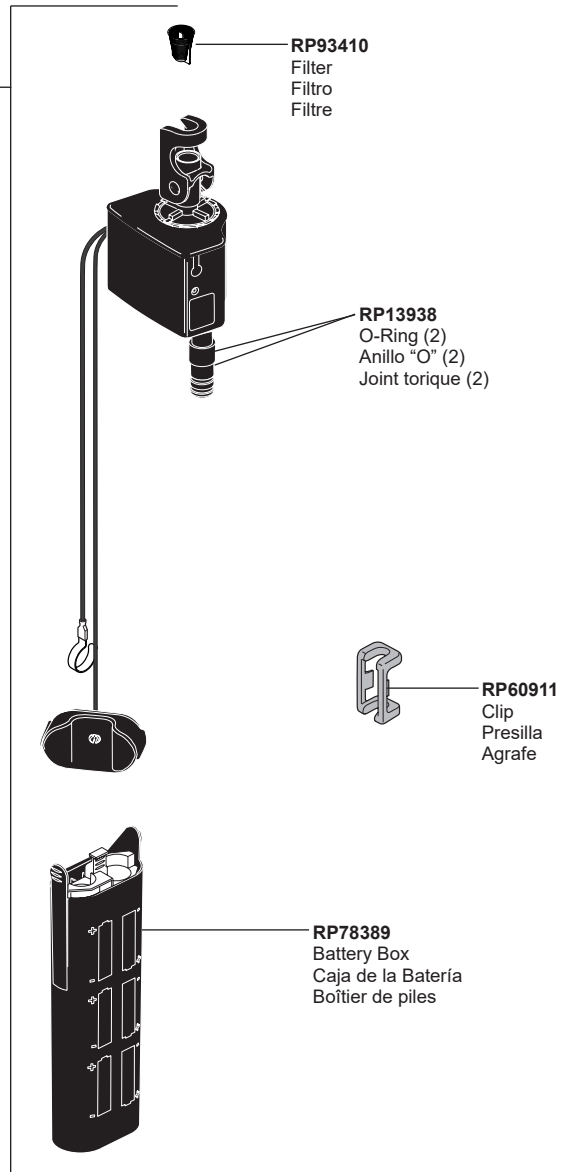

Para acabados PC, CZ, y AR, ordene **EP92546**
Para acabados RB, BL y SP ordene **EP92546XX**

Pour les finis PC, CZ et AR, commandez **EP92546**
Pour les finis RB, BL et SP commandez **EP92546XX**

EP102157
9 Volt Power Supply
(Accessory Order Only)
Fuente de alimentación de 9 voltios
(Orden de accesorios solamente)
Alimentation électrique 9 volts
(L'accessoire seulement)

RP53468
Check Valves
Válvulas Checadoras
Clapets de non-retour

RP50952
Cut -To - Fit Plastic Sleeves
Mangas plásticas para cortar a la medida
Manchons de plastique sectionnés

RP93410
Filter
Filtro
Filtre

RP63263

Adapters
3/8"-24 UNEF to 1/2"-20 UN &
3/8"-24 UNEF to 1/2"-14 NPSM
Adaptadors
3/8"-24 UNEF a 1/2"-20 UN &
3/8"-24 UNEF a 1/2"-14 NPSM
Adaptateurs
3/8 po-24 UNEF à 1/2 po-20 UN et
3/8 po-24 UNEF à 1/2 po-14 NPSM