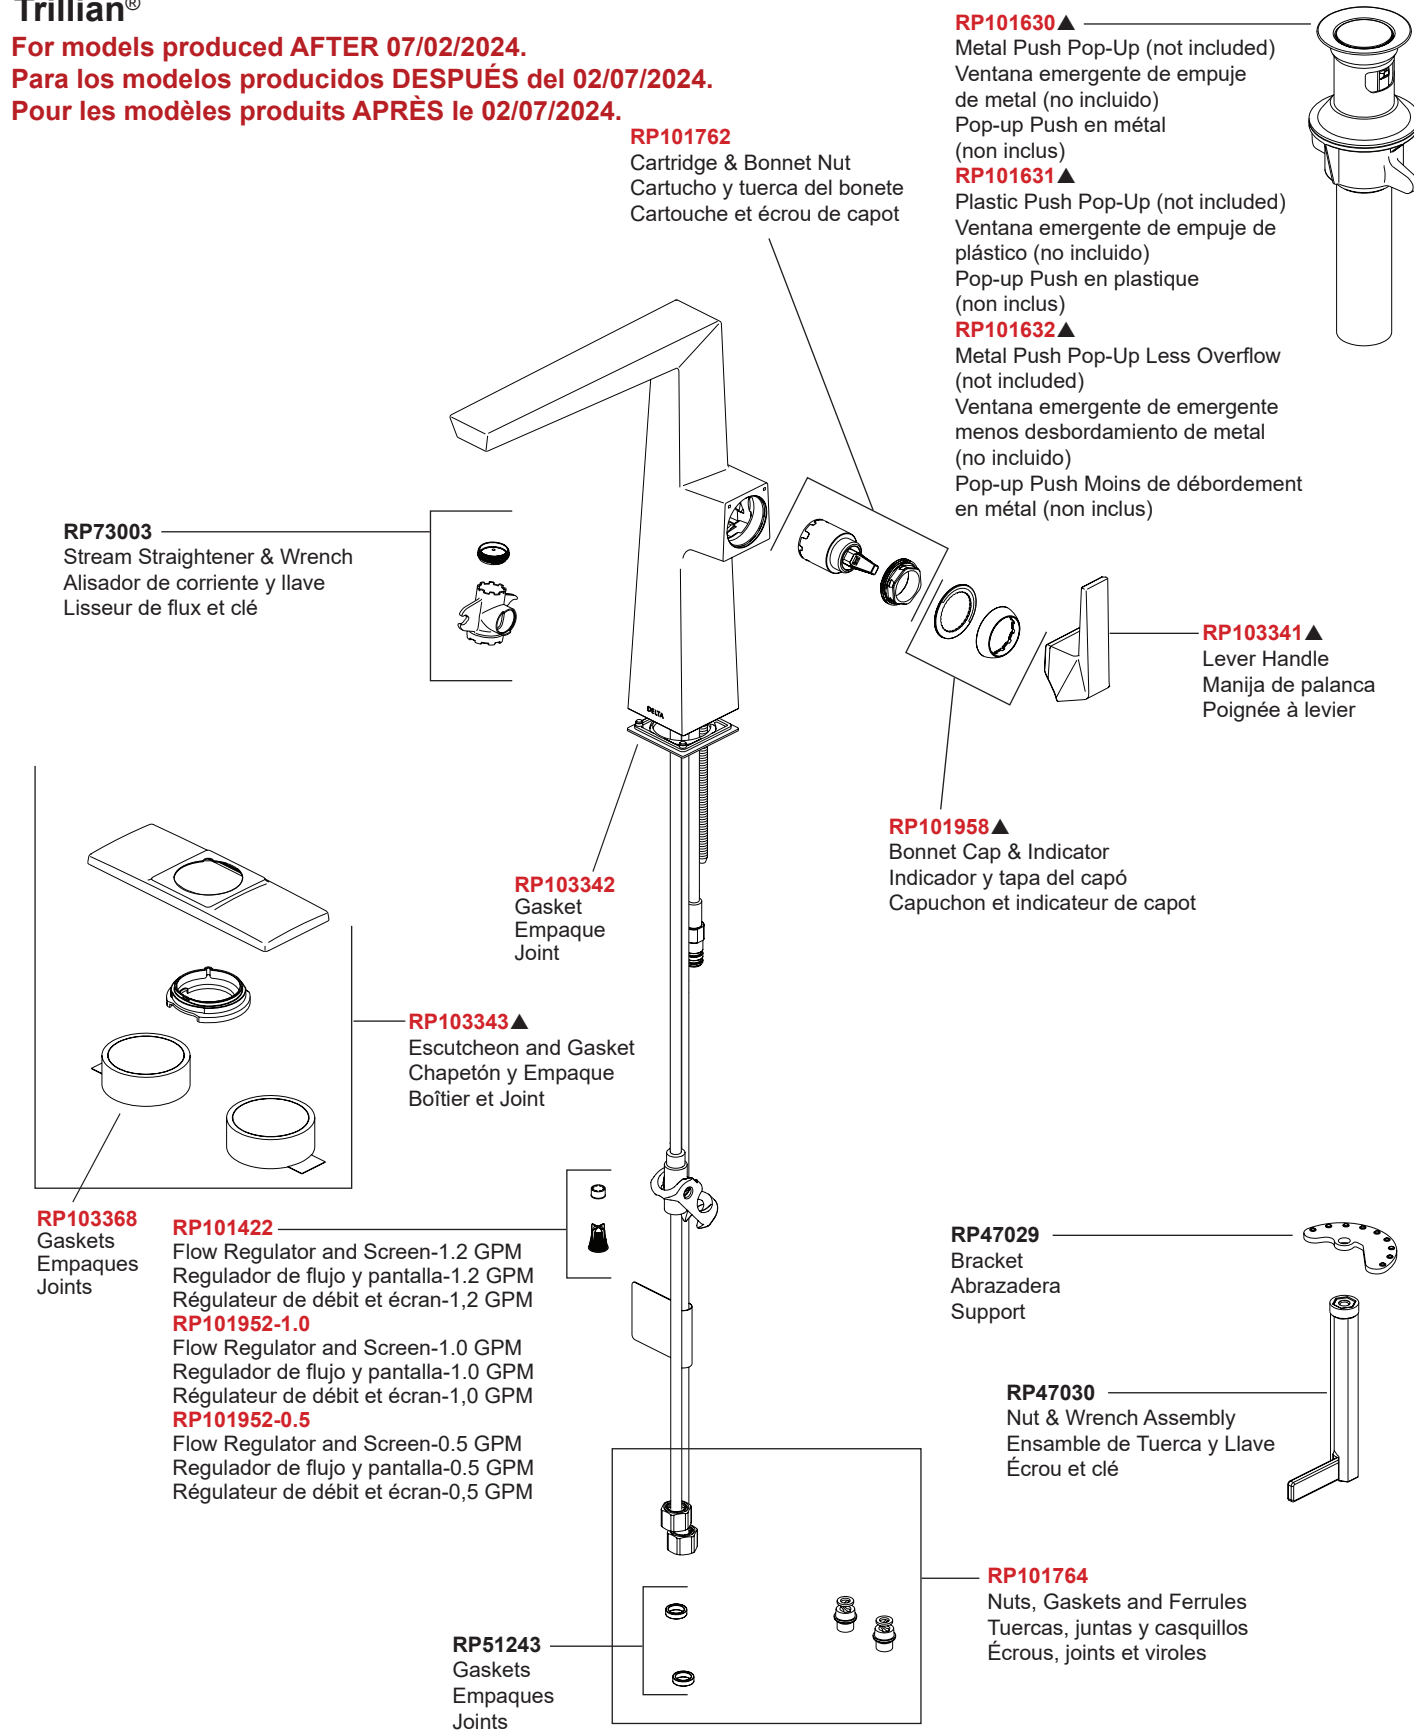

Models/Modelos/Modèles
743-▲-DST
Series/Series/Seria
Trillian®

STOP!

If you are unfamiliar with your manufacture date, the label may be located on the supply line underneath your sink.

Si no está familiarizado con la fecha de fabricación, es posible que la etiqueta se encuentre en la línea de suministro debajo del fregadero.

Si vous n'êtes pas familier avec votre date de fabrication, l'étiquette se trouve peut-être sur la conduite d'alimentation sous votre évier.

Models/Modelos/Modèles
743-▲-DST
 Series/Series/Seria
Trillian®

For models produced AFTER 07/02/2024.
Para los modelos producidos DESPUÉS del 02/07/2024.
Pour les modèles produits APRÈS le 02/07/2024.

▲Specify Finish / Especificque el Acabado / Précisez le Fini

These parts are not interchangeable - reference your supply line tag to get your MFG Date to ensure correct parts.

Estas piezas no son intercambiables; de consultar la etiqueta de su línea de suministro para obtener la fecha de fabricación para garantizar que las piezas sean correctas.
Ces pièces ne sont pas interchangeables – de référencer l'étiquette de votre ligne d'alimentation pour obtenir votre date MFG afin de garantir que les pièces sont correctes.