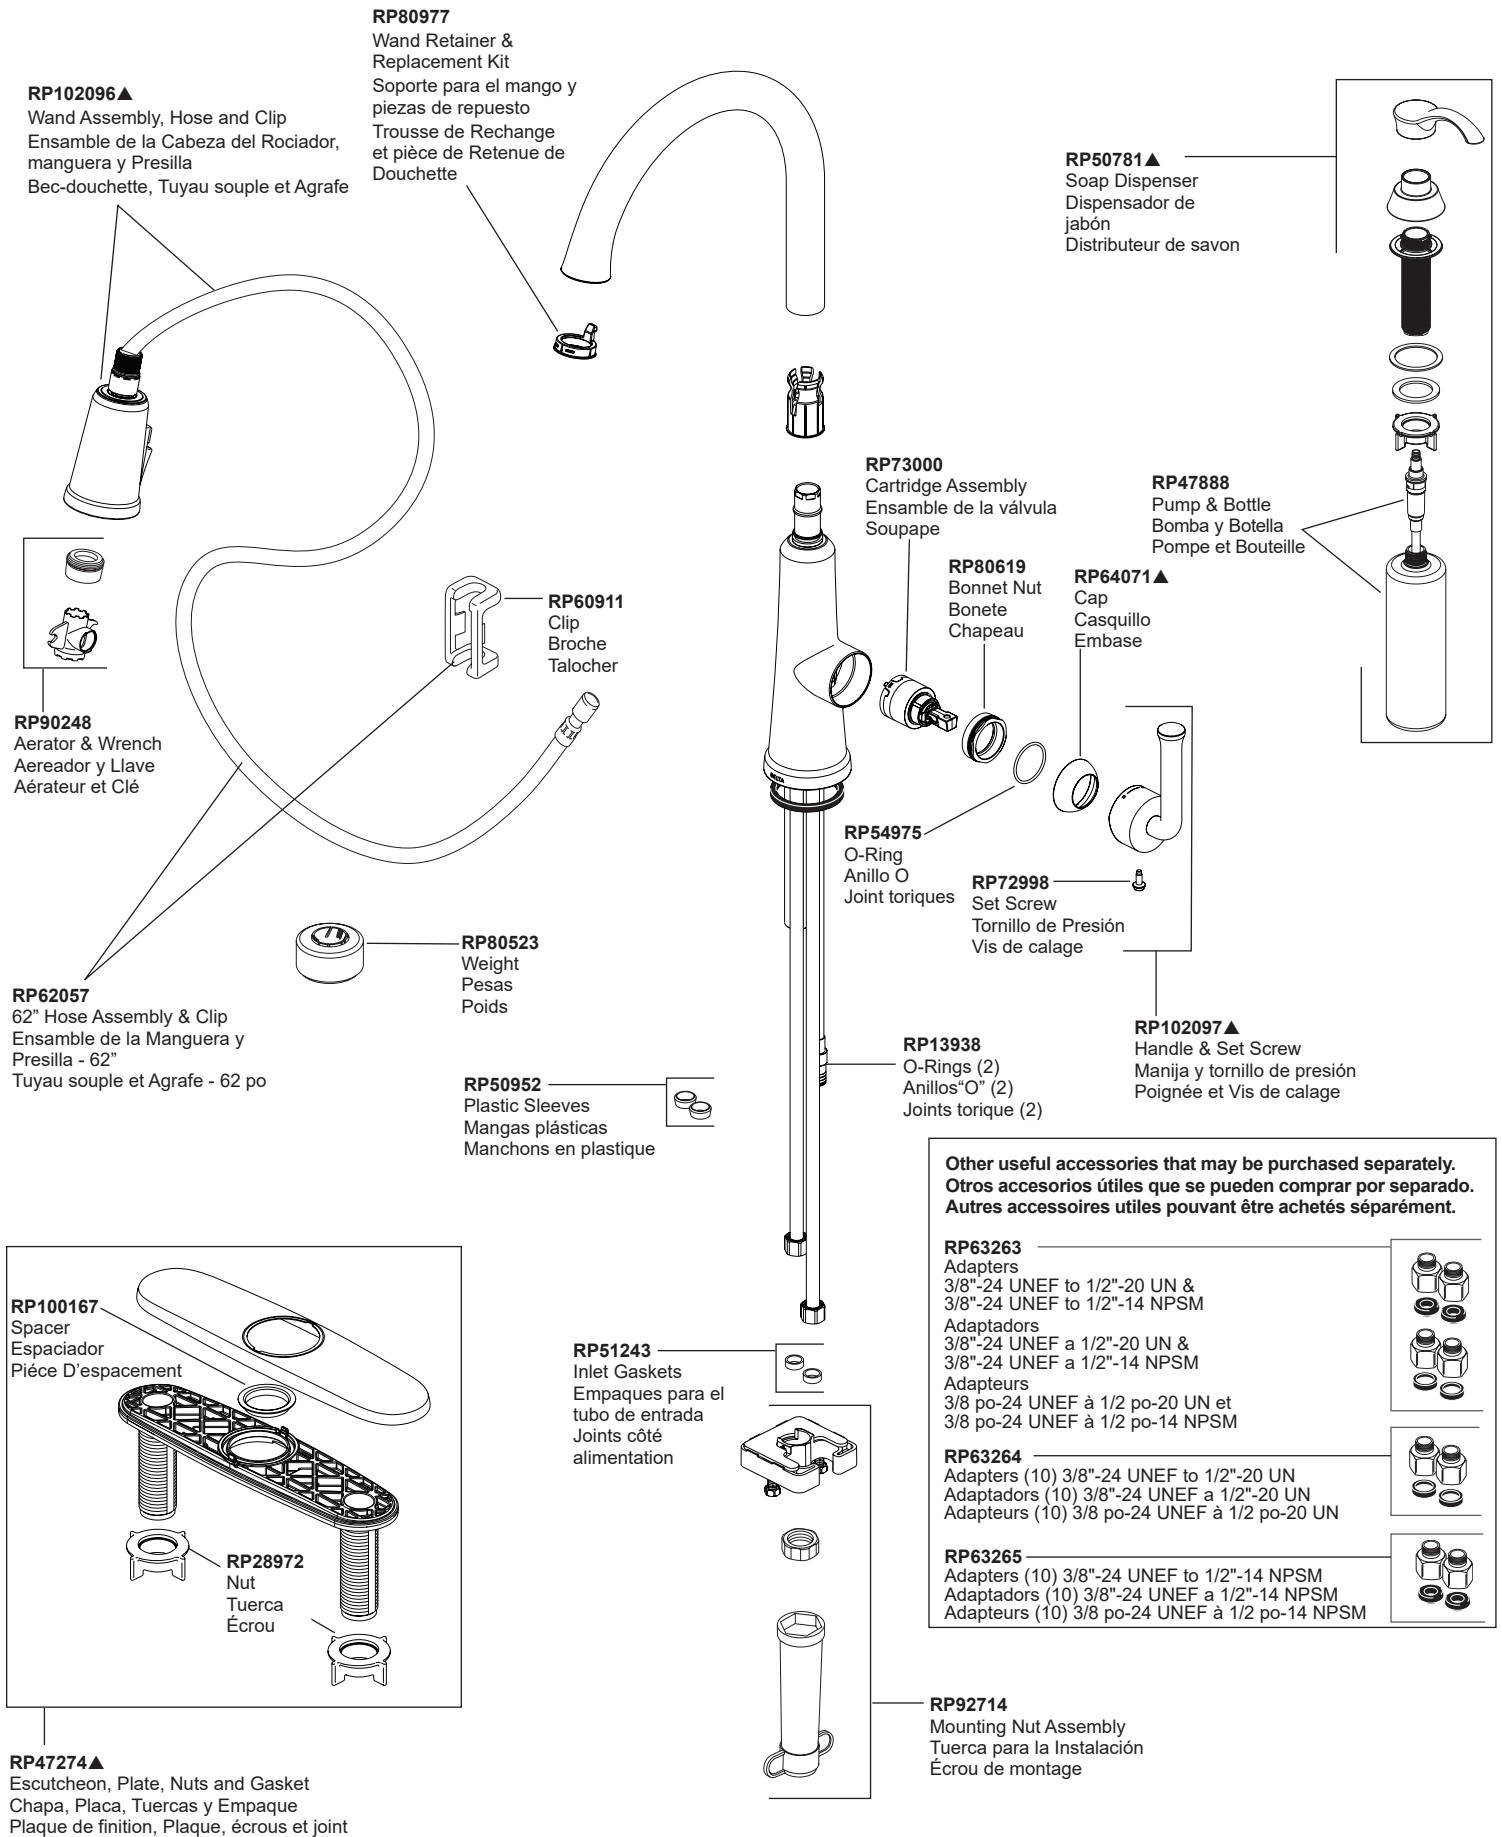

Model / Modelo / Modèle 19836Z-SD-DST

**Other useful accessories that may be purchased separately.
Otros accesorios útiles que se pueden comprar por separado.
Autres accessoires utiles pouvant être achetés séparément.**

- RP63263**
Adapters
3/8"-24 UNEF to 1/2"-20 UN &
3/8"-24 UNEF to 1/2"-14 NPSM
- Adaptadors**
3/8"-24 UNEF a 1/2"-20 UN &
3/8"-24 UNEF a 1/2"-14 NPSM
- Adaptateurs**
3/8 po-24 UNEF à 1/2 po-20 UN et
3/8 po-24 UNEF à 1/2 po-14 NPSM
- RP63264**
Adapters (10) 3/8"-24 UNEF to 1/2"-20 UN
Adaptadors (10) 3/8"-24 UNEF a 1/2"-20 UN
Adaptateurs (10) 3/8 po-24 UNEF à 1/2 po-20 UN
- RP63265**
Adapters (10) 3/8"-24 UNEF to 1/2"-14 NPSM
Adaptadors (10) 3/8"-24 UNEF a 1/2"-14 NPSM
Adaptateurs (10) 3/8 po-24 UNEF à 1/2 po-14 NPSM