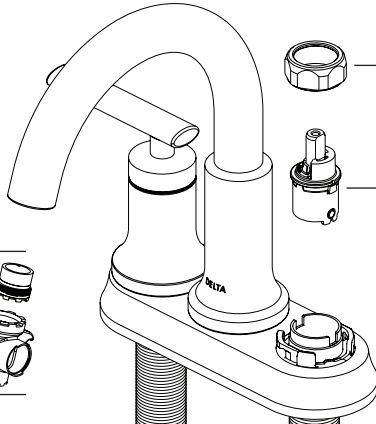

Anneaux de glissement indiquant la
 température (1 rouge, 1 bleu,
 2 noirs, 2 gris)

RP104060▲

Handle Assembly
 Manija
 Poignée

RP102148-1.2 (1.2 gpm)

Aerator & Wrench
 Aireador y llave
 Aérateur et clé

RP101424

Bonnet Nuts (2)
 Tuercas del bonete (2)
 Écrous de capot (2)

RP60400

Valve Assembly
 Ensamblaje de válvula
 Ensemble de soupape

RP73814

Gasket
 Empaques
 Joints

RP53531

Mounting Nuts (2)
 Tuercas de montaje (2)
 Écrous de montage (2)

RP101630▲

Metal Push Pop-Up
 Ventana emergente de empuje
 de metal
 Pop-up Push en métal

RP63263

Adapters
 3/8"-24 UNEF to 1/2"-20 UN &
 3/8"-24 UNEF to 1/2"-14 NPSM
 Adaptadors
 3/8"-24 UNEF a 1/2"-20 UN &
 3/8"-24 UNEF a 1/2"-14 NPSM
 Adapteurs
 3/8 po-24 UNEF à 1/2 po-20 UN et
 3/8 po-24 UNEF à 1/2 po-14 NPSM