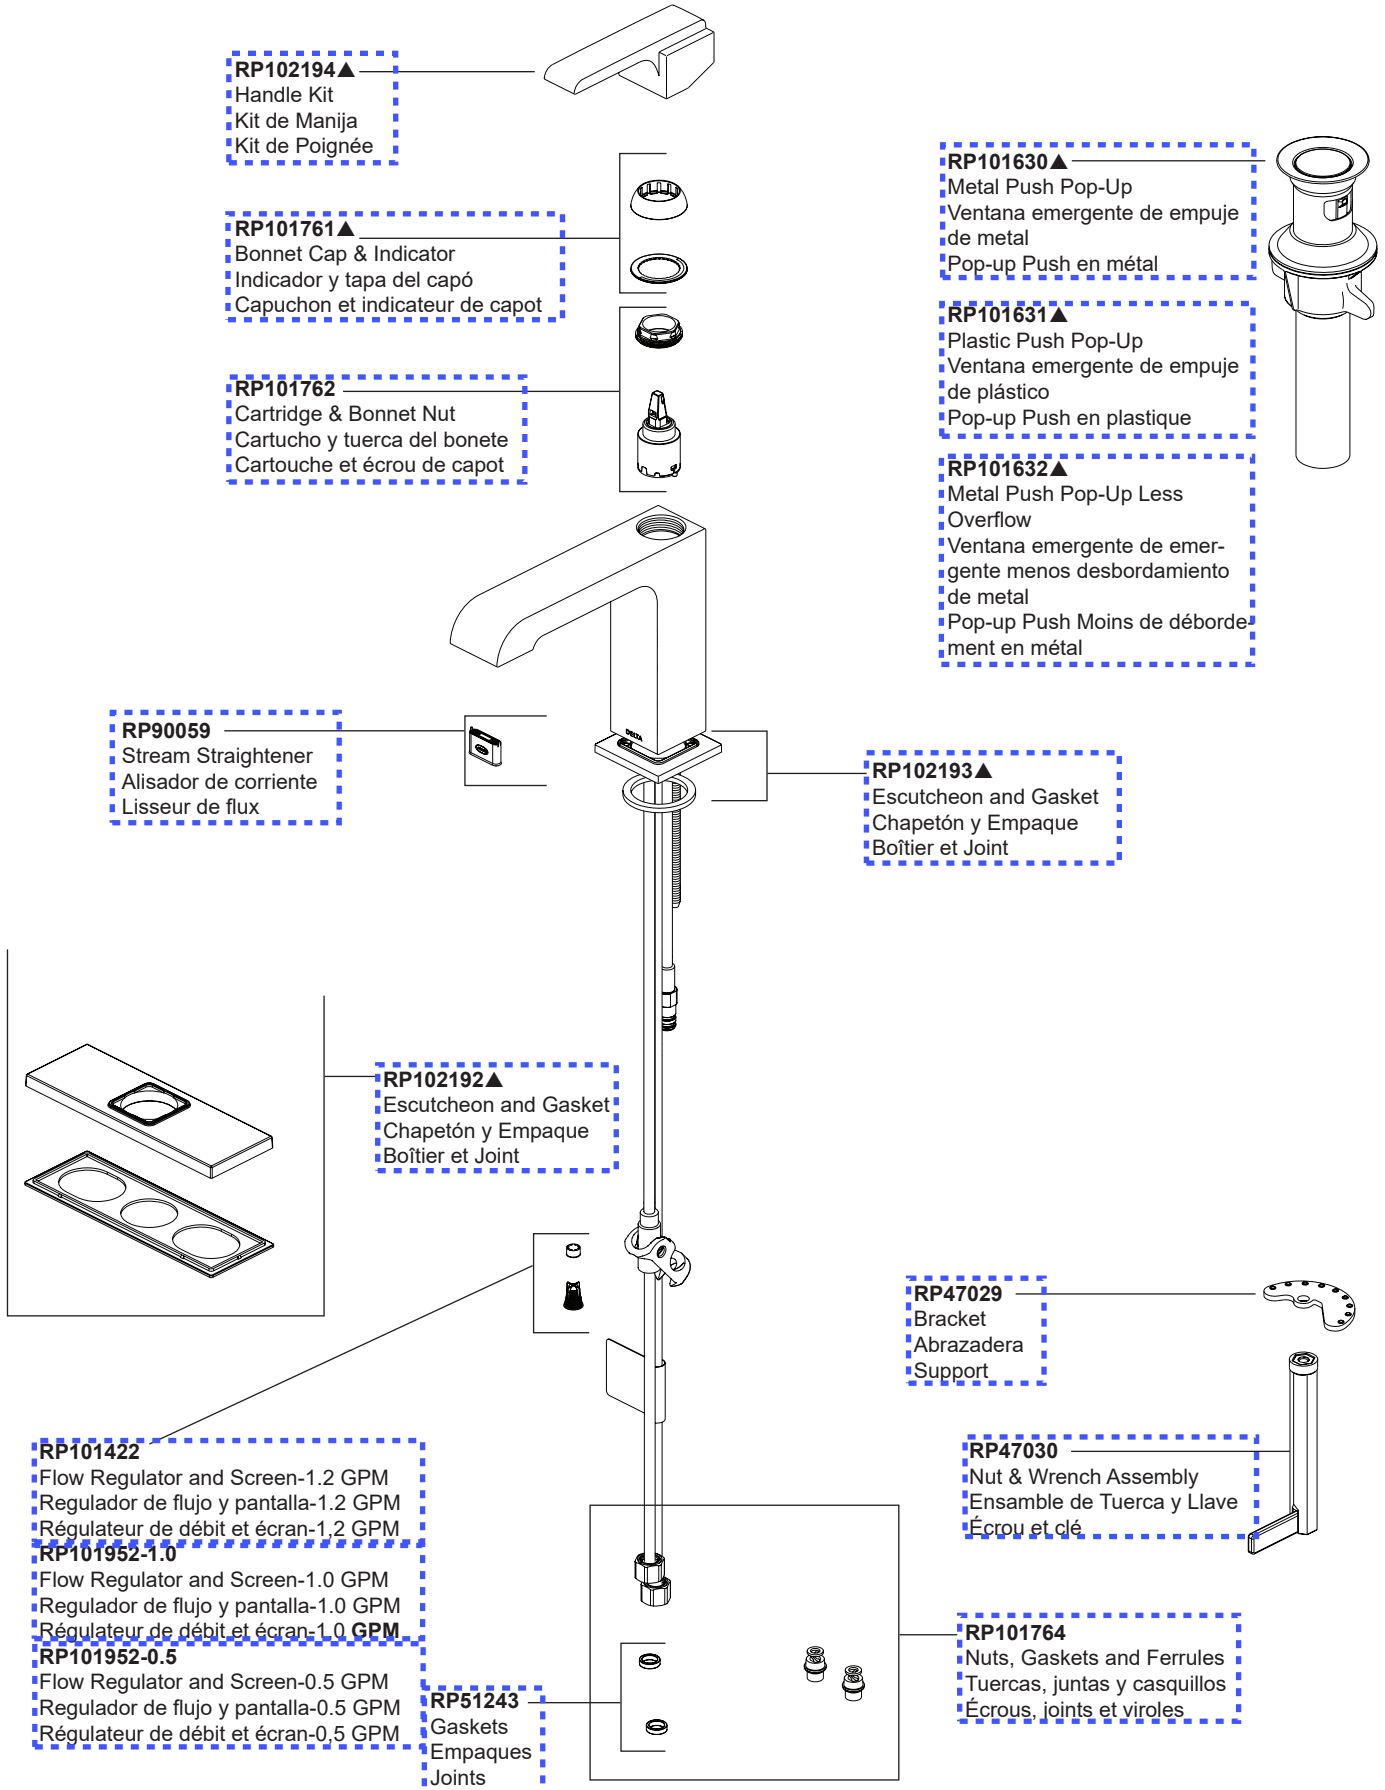

VELUM™
 Models/Modelos/Modèles
537-MPU-DST

▲Specify Finish / Especificque el Acabado / Précisez le Fini

Models/Modelos/Modèles

568LF & 768LF
Series/Series/Seria
ARA®

For models produced after 08/21/2022, see page 1.
For models produced prior to 08/21/2022 see page 3.
Para los modelos producidos después del 21/08/2022, consulte la página 1.
Para los modelos fabricados antes del 21/08/2022, consulte la página 3.
Pour les modèles produits après le 21/08/2022, voir page 1.
Pour les modèles produits avant le 21/08/2022 voir page 3.

▲Specify Finish / Especificque el Acabado / Précisez le Fini