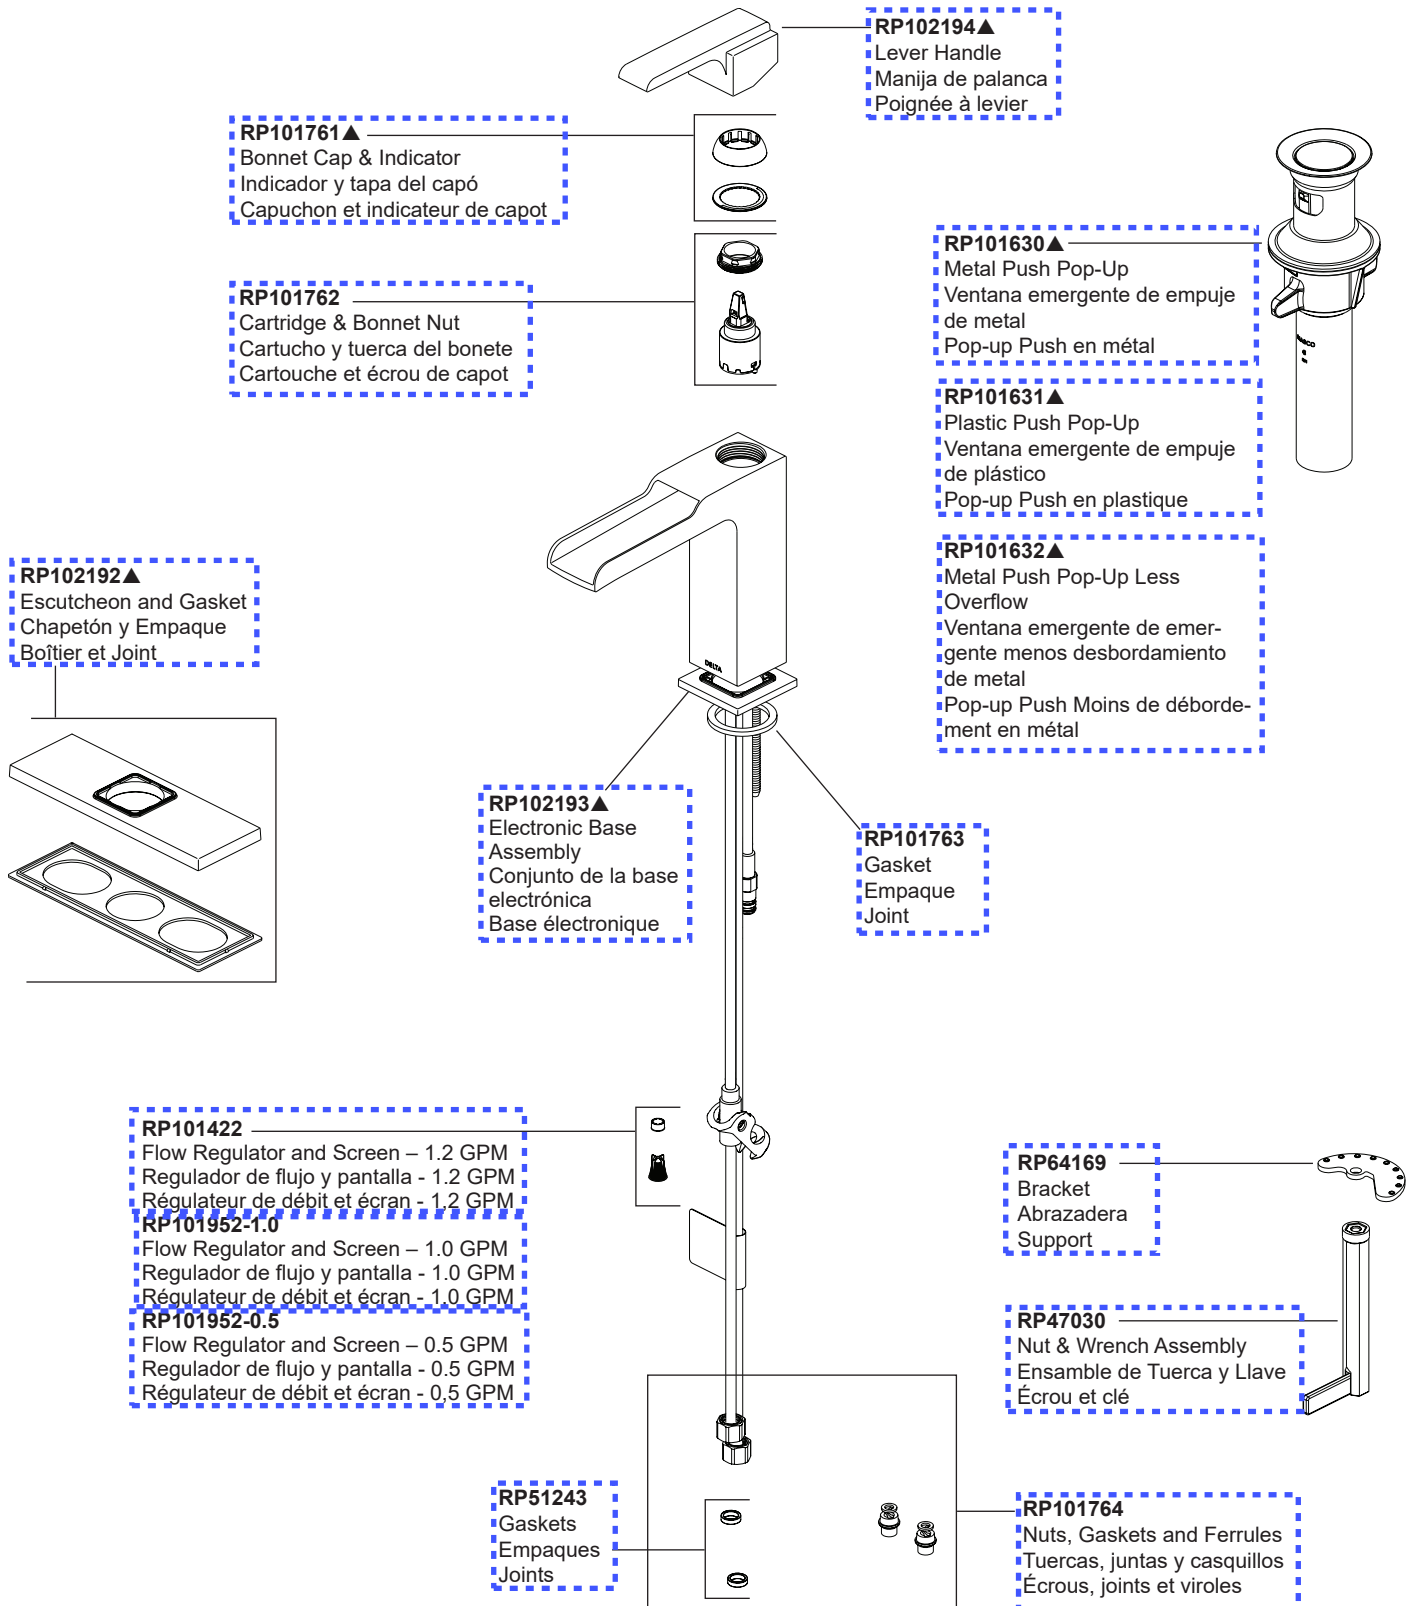

VELUM™
 Models/Modelos/Modèles
537-MPU-DST

▲Specify Finish / Especificque el Acabado / Précisez le Fini

Models/Modelos/Modèles

568LF & 768LF
Series/Series/Seria
ARA®

For models produced after 08/21/2022, see page 1.
For models produced prior to 08/21/2022 see page 3.
Para los modelos producidos después del 21/08/2022, consulte la página 1.
Para los modelos fabricados antes del 21/08/2022, consulte la página 3.
Pour les modèles produits après le 21/08/2022, voir page 1.
Pour les modèles produits avant le 21/08/2022 voir page 3.

▲Specify Finish / Especificque el Acabado / Précisez le Fini