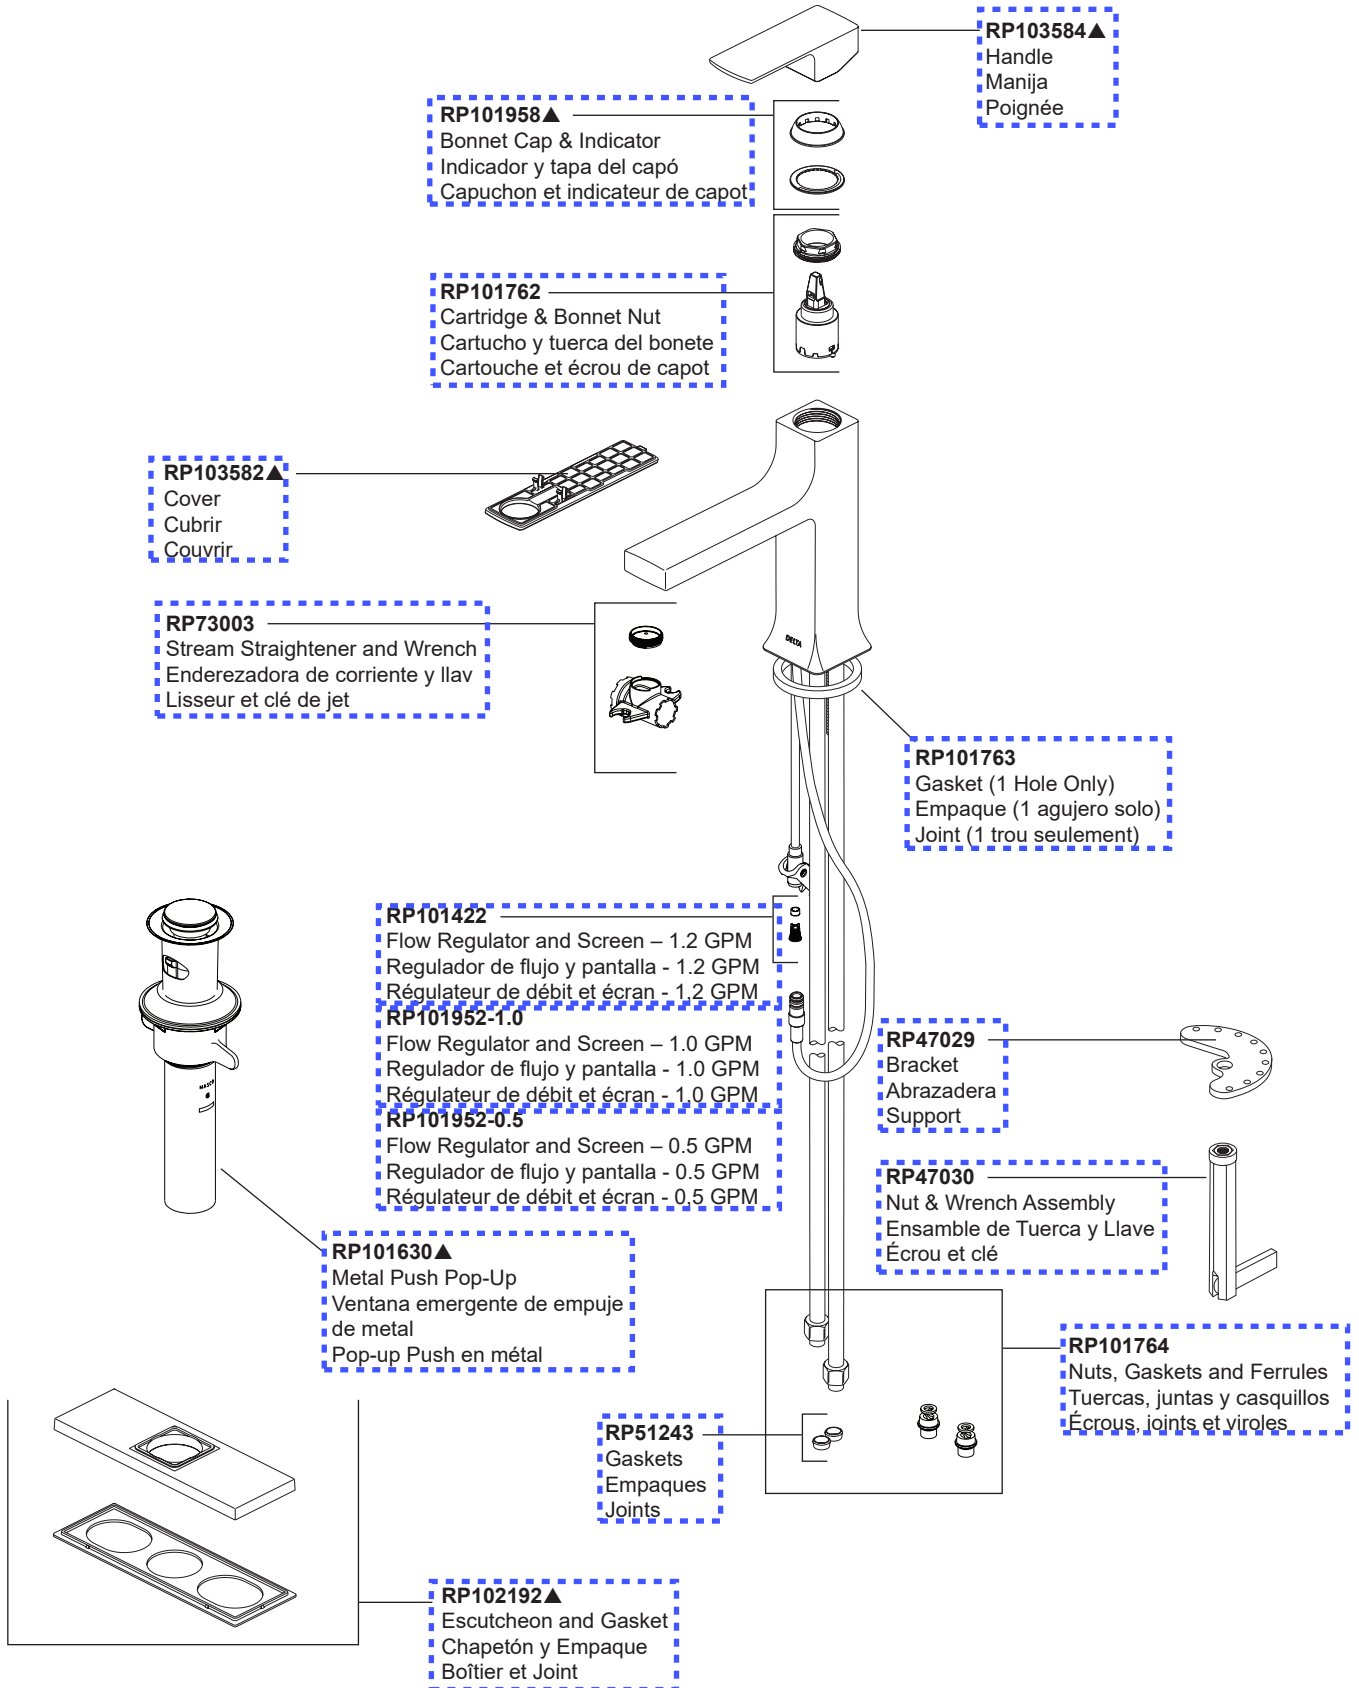

VELUM™
 Models/Modelos/Modèles
537-MPU-DST

▲Specify Finish / Especificque el Acabado / Précisez le Fini

Models/Modelos/Modèles

568LF & 768LF
Series/Series/Seria
ARA®

For models produced after 08/21/2022, see page 1.
For models produced prior to 08/21/2022 see page 3.
Para los modelos producidos después del 21/08/2022, consulte la página 1.
Para los modelos fabricados antes del 21/08/2022, consulte la página 3.
Pour les modèles produits après le 21/08/2022, voir page 1.
Pour les modèles produits avant le 21/08/2022 voir page 3.

▲Specify Finish / Especificque el Acabado / Précisez le Fini