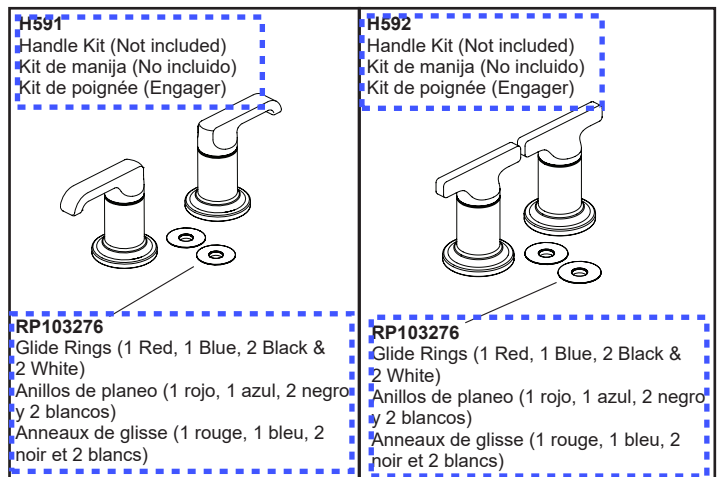

Model/Modelo/Modèle

T5789-▲-LHP-WL

Series/Series/Seria

TETRA™

▲Specify Finish / Especificque el Acabado / Précisez le Finition

Model/Modelo/Modèle
T5784-▲-LHP-WL
 Series/Series/Seria

Included in Handle Kit
 Incluido en el kit de mango
 Inclus dans le kit de poignée

RP100908
 Spout Flange Assembly
 Reborde del Surtidor
 Embase de bec

RP92255
 Spout Tube Adapter Kit
 Juego de Adaptadores para Tubo
 de Chorro
 Kit d'adaptateur de Tube Bec

RP103294
 Mounting Extender Kit
 Kit de Extension
 Kit d'extension

RP103739▲
 Finial
 Perilla
 Bouton

RP103295▲
 Set Screw & Button Cover
 Tornillo de Ajuste y Botón
 Cubierta
 Vis de Calage et Bouton
 Cover

59808-▲
 Hand shower
 Regadera Manual
 Douche à main

RP103741▲
 Wall Mount Assembly
 Soporte de Montaje
 Support de Douche