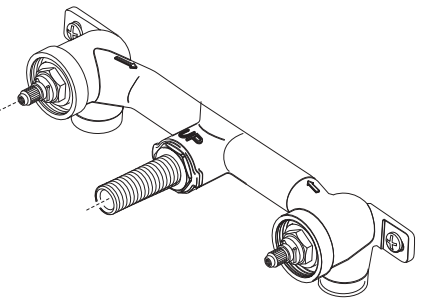

Model/Modelo/Modèle

T5789-▲-LHP-WL

Series/Series/Seria

TETRA™

▲Specify Finish / Especificque el Acabado / Précisez le Finition

Model/Modelo/Modèle
T5784-▲-LHP-WL
 Series/Series/Seria

Included in Handle Kit
 Incluido en el kit de mango
 Inclus dans le kit de poignée

RP100908
 Spout Flange Assembly
 Reborde del Surtidor
 Embase de bec

RP92255
 Spout Tube Adapter Kit
 Juego de Adaptadores para Tubo
 de Chorro
 Kit d'adaptateur de Tube Bec

RP103294
 Mounting Extender Kit
 Kit de Extension
 Kit d'extension