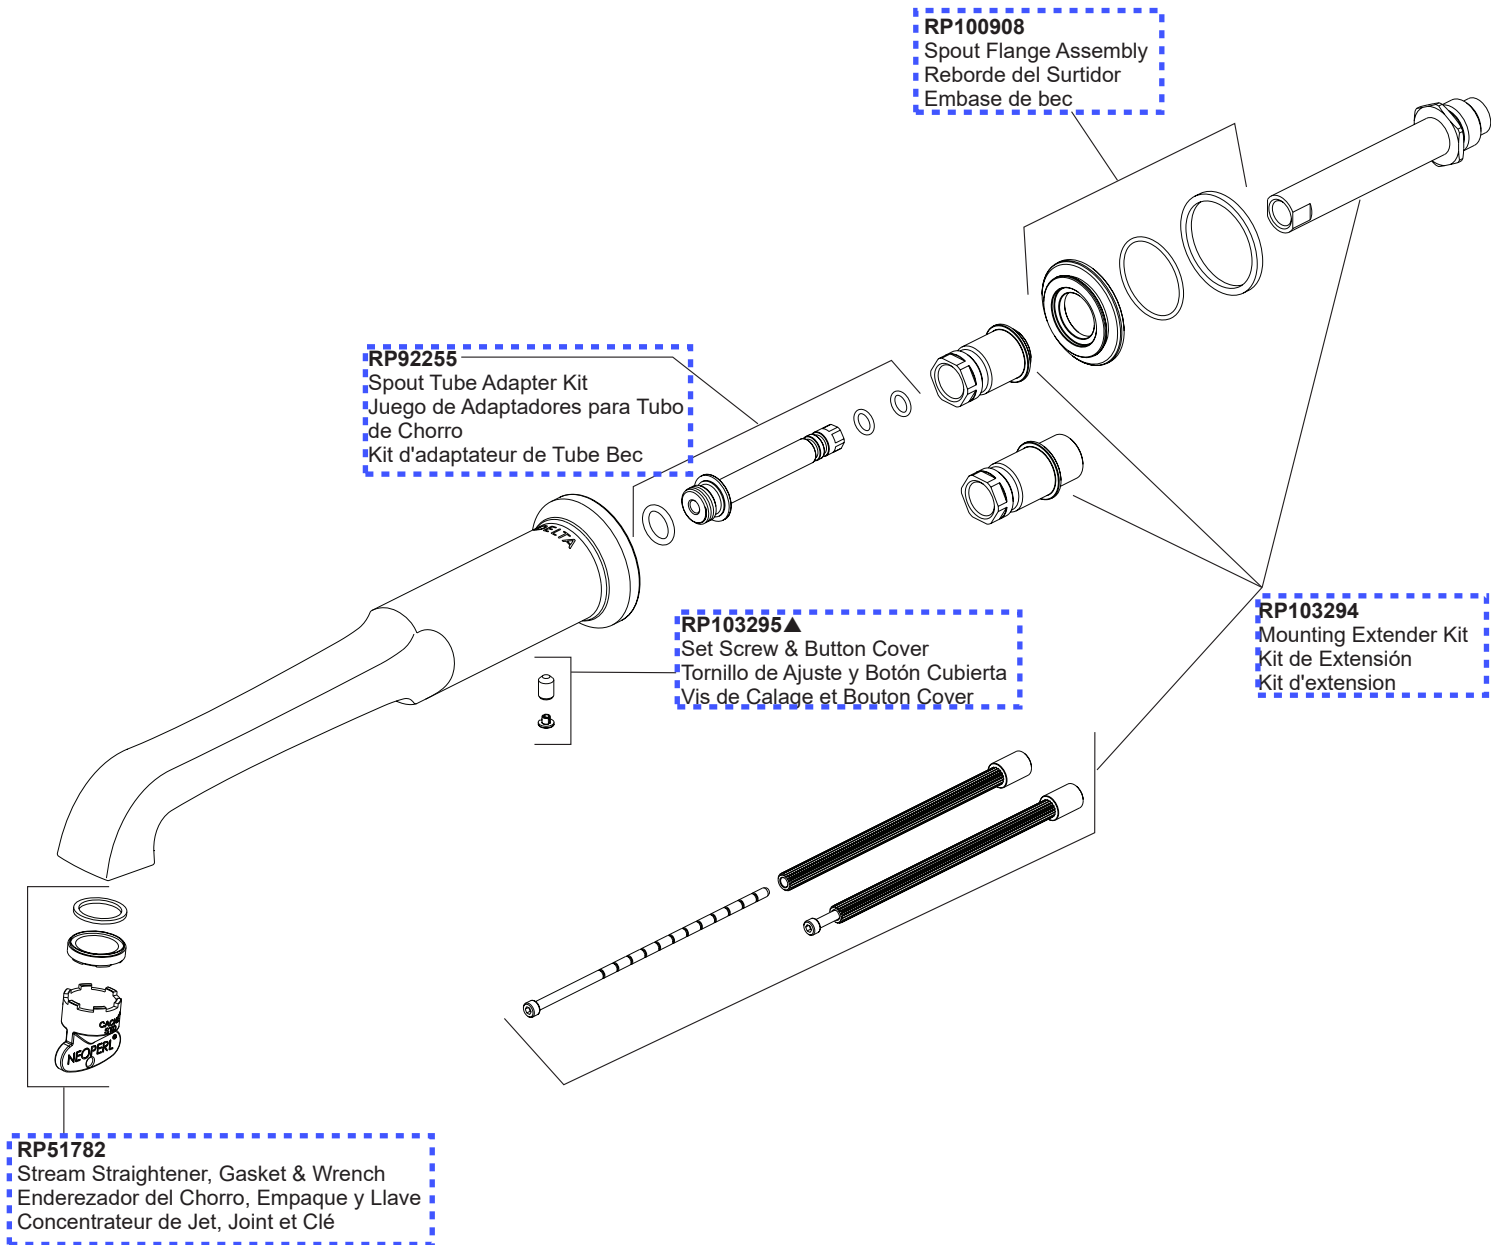

Model/Modelo/Modèle

T5789-▲-LHP-WL

Series/Series/Seria

TETRA™

▲Specify Finish / Especificque el Acabado / Précisez le Finition

Model/Modelo/Modèle
T5784-▲-LHP-WL
 Series/Series/Seria

Included in Handle Kit
 Incluido en el kit de mango
 Inclus dans le kit de poignée

RP100908
 Spout Flange Assembly
 Reborde del Surtidor
 Embase de bec

RP92255
 Spout Tube Adapter Kit
 Juego de Adaptadores para Tubo
 de Chorro
 Kit d'adaptateur de Tube Bec

RP103294
 Mounting Extender Kit
 Kit de Extension
 Kit d'extension

RP103739▲
 Finial
 Perilla
 Bouton

RP103295▲
 Set Screw & Button Cover
 Tornillo de Ajuste y Botón
 Cubierta
 Vis de Calage et Bouton
 Cover

59808-▲
 Hand shower
 Regadera Manual
 Douche à main

RP103741▲
 Wall Mount Assembly
 Soporte de Montaje
 Support de Douche

RP74810
 Diverter
 Assembly
 Ensamble del
 Desviador
 Dérivation

RP103740▲
 Adapter & O-Ring
 Adaptador y Anillo
 "O"
 Adaptateur et
 Joint Torique

RP51782
 Stream Straightener,
 Gasket & Wrench
 Enderezador del Chorro,
 Empaque y Llave
 Concentrateur de Jet,
 Joint et Clé