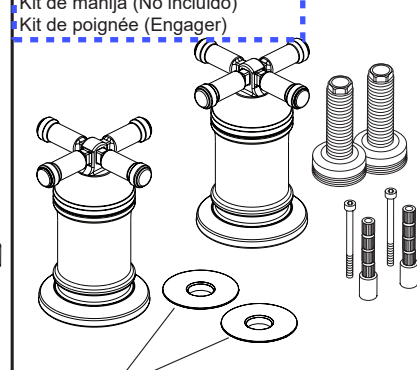

RP103739▲
 Finial
 Perilla
 Bouton

RP103295▲
 Set Screw & Button Cover
 Tornillo de Ajuste y Botón
 Cubierta
 Vis de Calage et Bouton
 Cover

59808-▲
 Hand shower
 Regadera Manual
 Douche à main

RP103741▲
 Wall Mount Assembly
 Soporte de Montaje
 Support de Douche

RP74810
 Diverter
 Assembly
 Ensamble del
 Desviador
 Dérivation

RP103740▲
 Adapter & O-Ring
 Adaptador y Anillo
 "O"
 Adaptateur et
 Joint Torique

RP51782
 Stream Straightener,
 Gasket & Wrench
 Enderezador del Chorro,
 Empaque y Llave
 Concentrateur de Jet,
 Joint et Clé

U495D-▲60-PK
 Hose
 Manguera
 Tuyau souple

H583▲
 Handle Kit - Lever (Not included)
 Kit de manija (No incluido)
 Kit de poignée (Engager)

RP103751
 Glide Rings 1 Red, 1 Blue, 2 Gray & 2
 Black)
 Anillos de planeo (1 rojo, 1 azul, 2
 grises y 2 negros)
 Anneaux de glisse (1 rouge, 1 bleu, 2
 gris et 2 noir)

H584▲
 Handle Kit - Cross (Not included)
 Kit de manija (No incluido)
 Kit de poignée (Engager)

RP103751
 Glide Rings 1 Red, 1 Blue, 2 Gray & 2
 Black)
 Anillos de planeo (1 rojo, 1 azul, 2
 grises y 2 negros)
 Anneaux de glisse (1 rouge, 1 bleu, 2
 gris et 2 noir)