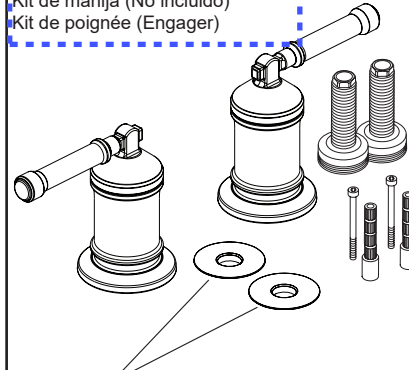

RP100908
 Spout Flange Assembly
 Reborde del Surtidor
 Embase de bec

RP92255
 Spout Tube Adapter Kit
 Juego de Adaptadores para Tubo
 de Chorro
 Kit d'adaptateur de Tube Bec

RP103294
 Mounting Extender Kit
 Kit de Extension
 Kit d'extension

RP103739▲
 Finial
 Perilla
 Bouton

RP103295▲
 Set Screw & Button Cover
 Tornillo de Ajuste y Botón
 Cubierta
 Vis de Calage et Bouton
 Cover

59808-▲
 Hand shower
 Regadera Manual
 Douche à main

RP103741▲
 Wall Mount Assembly
 Soporte de Montaje
 Support de Douche

RP74810
 Diverter
 Assembly
 Ensamble del
 Desviador
 Dérivation

RP103740▲
 Adapter & O-Ring
 Adaptador y Anillo
 "O"
 Adaptateur et
 Joint Torique

RP51782
 Stream Straightener,
 Gasket & Wrench
 Enderezador del Chorro,
 Empaque y Llave
 Concentrateur de Jet,
 Joint et Clé

U495D-▲60-PK
 Hose
 Manguera
 Tuyau souple

H583▲
 Handle Kit - Lever (Not included)
 Kit de manija (No incluido)
 Kit de poignée (Engager)

RP103751
 Glide Rings 1 Red, 1 Blue, 2 Gray & 2
 Black)
 Anillos de planeo (1 rojo, 1 azul, 2
 grises y 2 negros)
 Anneaux de glisse (1 rouge, 1 bleu, 2
 gris et 2 noir)