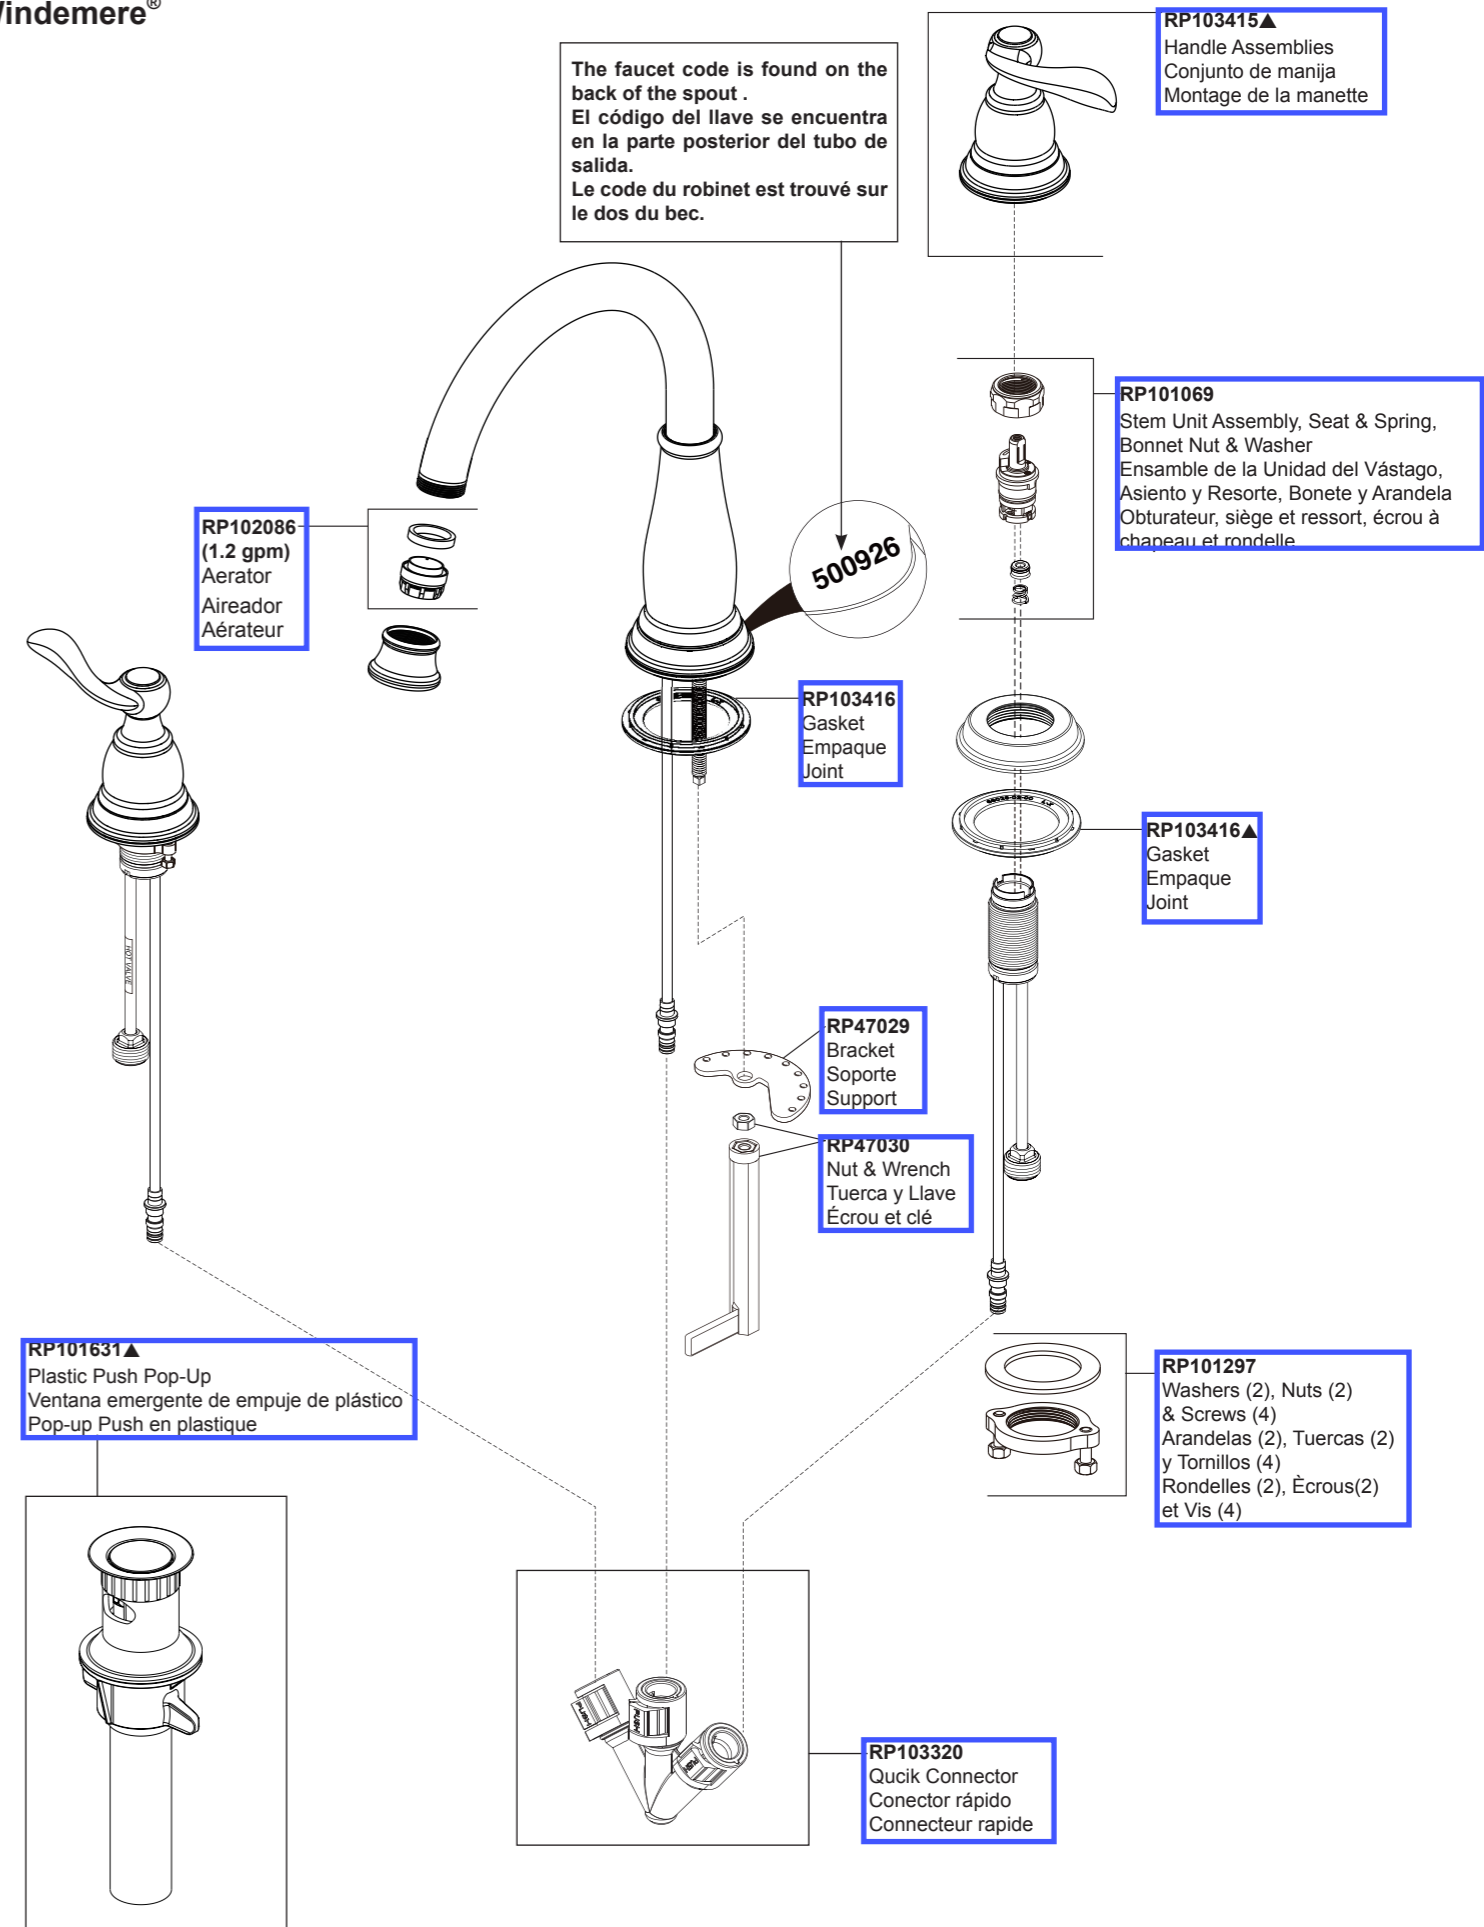

Models/Modelos/Modèles  
**35896LF** ▲  
 Series/Series/Seria  
**Windemere**®

Order this RP number if your faucet code is 413763 or 501052.  
 Pida este número del RP si el código de su llave tiene 413763 o 501052 un sufijo.  
 Commandez ce nombre de RP si le code de votre robinet 413763 ou 501052 un suffixe.

▲ Specify Finish / Especificque el acabado / Précisez la Finition

Models/Modelos/Modèles  
**35896LF** ▲  
 Series/Series/Seria  
**Windemere**®

Order this RP number if your faucet code is 500926.  
 Pida este número del RP si el código de su llave tiene 500926 un sufijo.  
 Commandez ce nombre de RP si le code de votre robinet 500926 un suffixe.

▲ Specify Finish / Especificque el acabado / Précisez la Finition

Models/Modelos/Modèles

**35822LF▲**

Series/Series/Seria

Faryn™

▲ Specify Finish / Especificque el acabado / Précisez la Finition