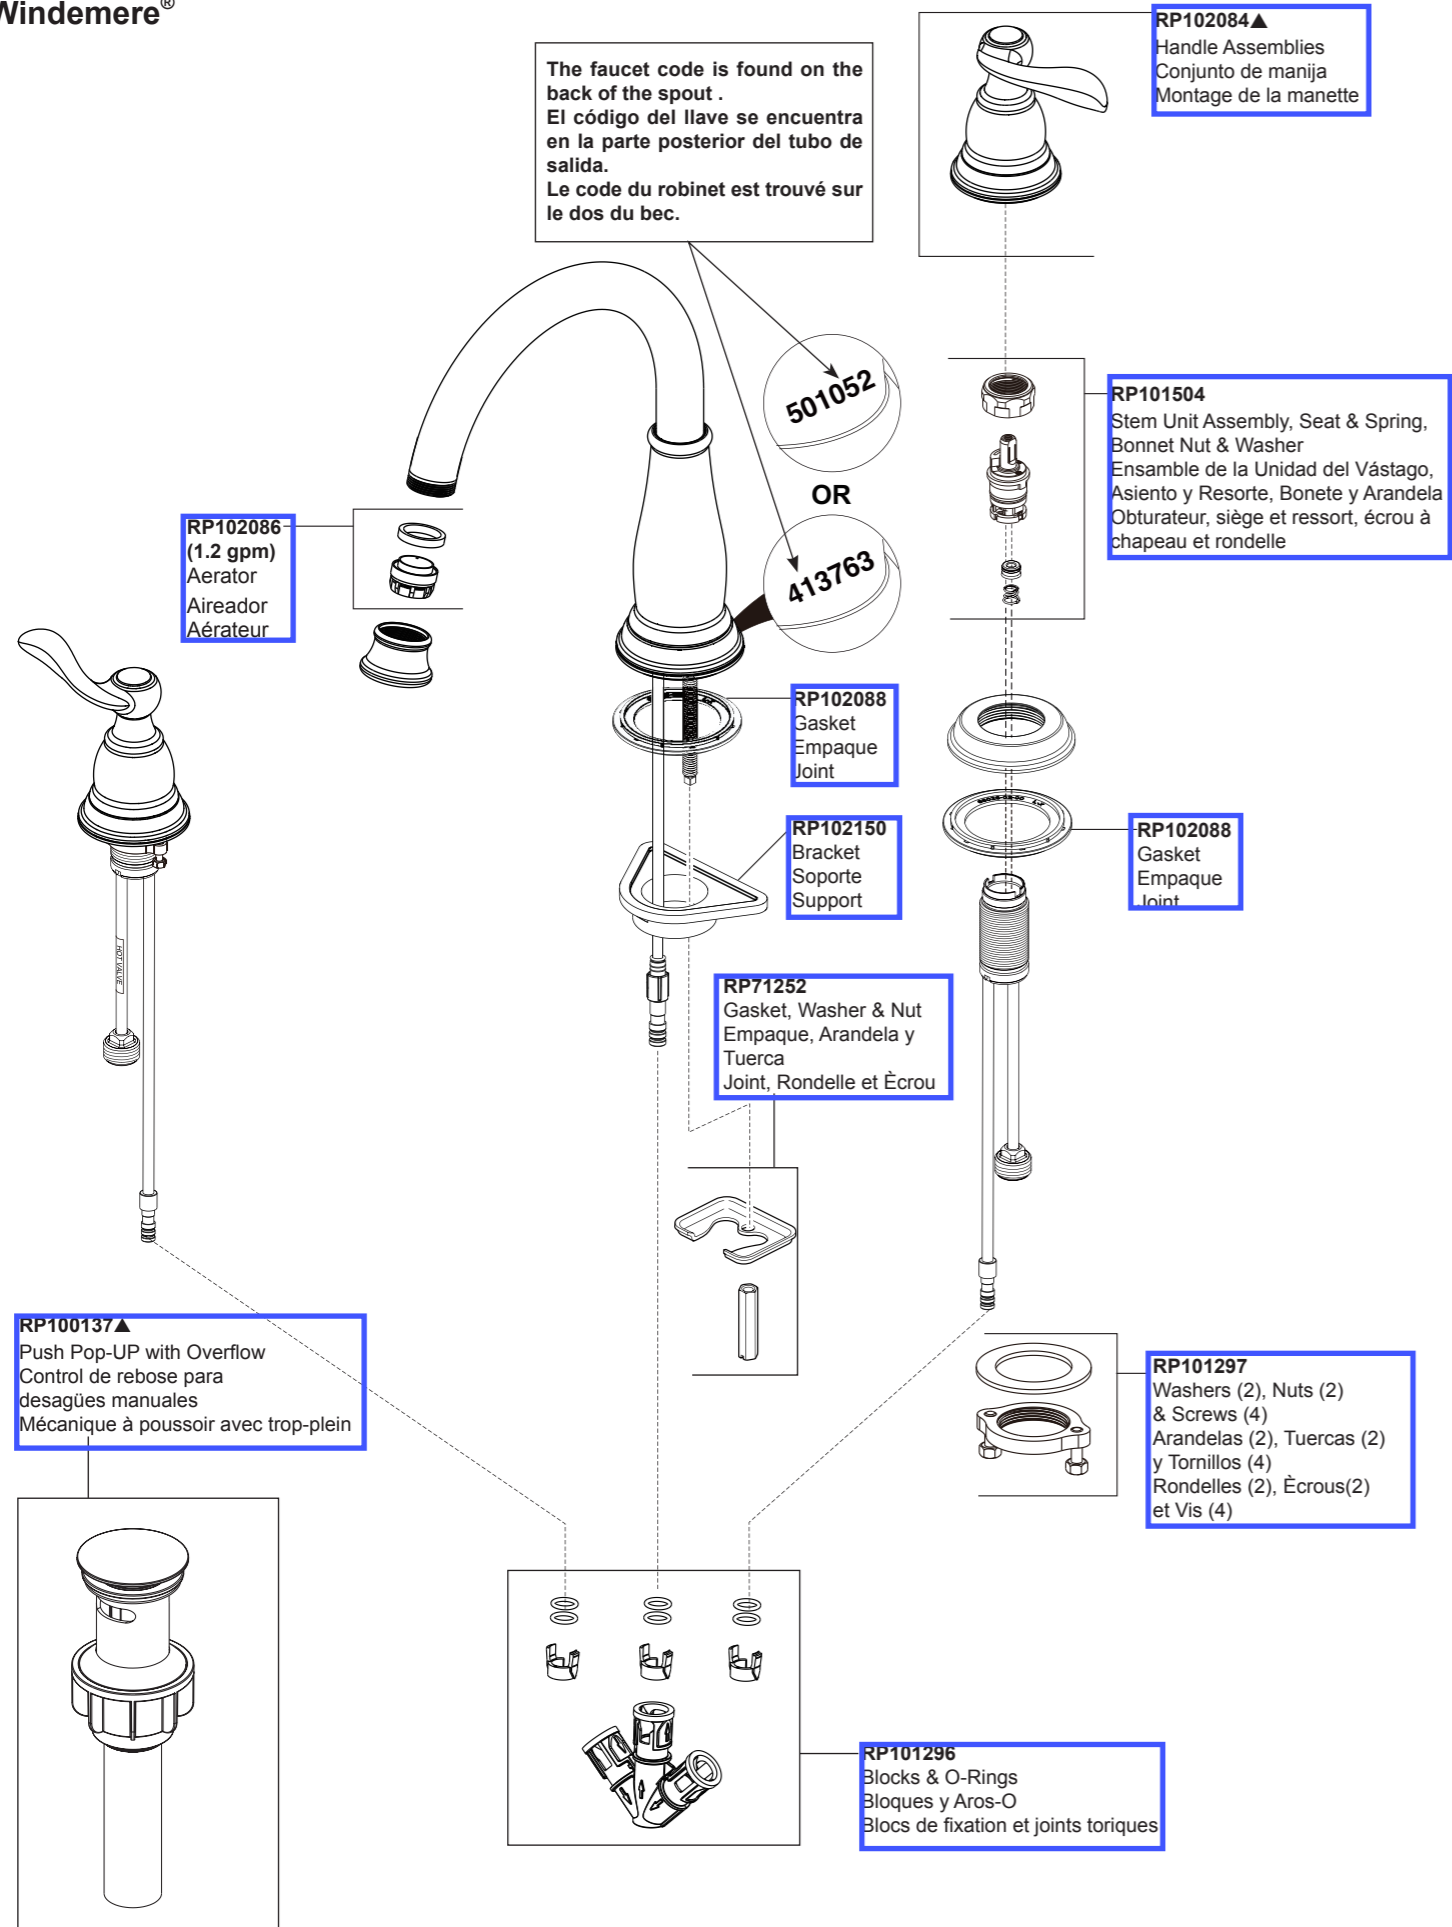

Models/Modelos/Modèles  
**35896LF** ▲  
 Series/Series/Seria  
**Windemere**®

Order this RP number if your faucet code is 413763 or 501052.  
 Pida este número del RP si el código de su llave tiene 413763 o 501052 un sufijo.  
 Commandez ce nombre de RP si le code de votre robinet 413763 ou 501052 un suffixe.

▲ Specify Finish / Especificque el acabado / Précisez la Finition

Models/Modelos/Modèles  
**35896LF** ▲  
 Series/Series/Seria  
**Windemere**®

Order this RP number if your faucet code is 500926.  
 Pida este número del RP si el código de su llave tiene 500926 un sufijo.  
 Commandez ce nombre de RP si le code de votre robinet 500926 un suffixe.

▲ Specify Finish / Especificque el acabado / Précisez la Finition

Models/Modelos/Modèles

**35822LF▲**

Series/Series/Seria

Faryn™

▲ Specify Finish / Especificque el acabado / Précisez la Finition