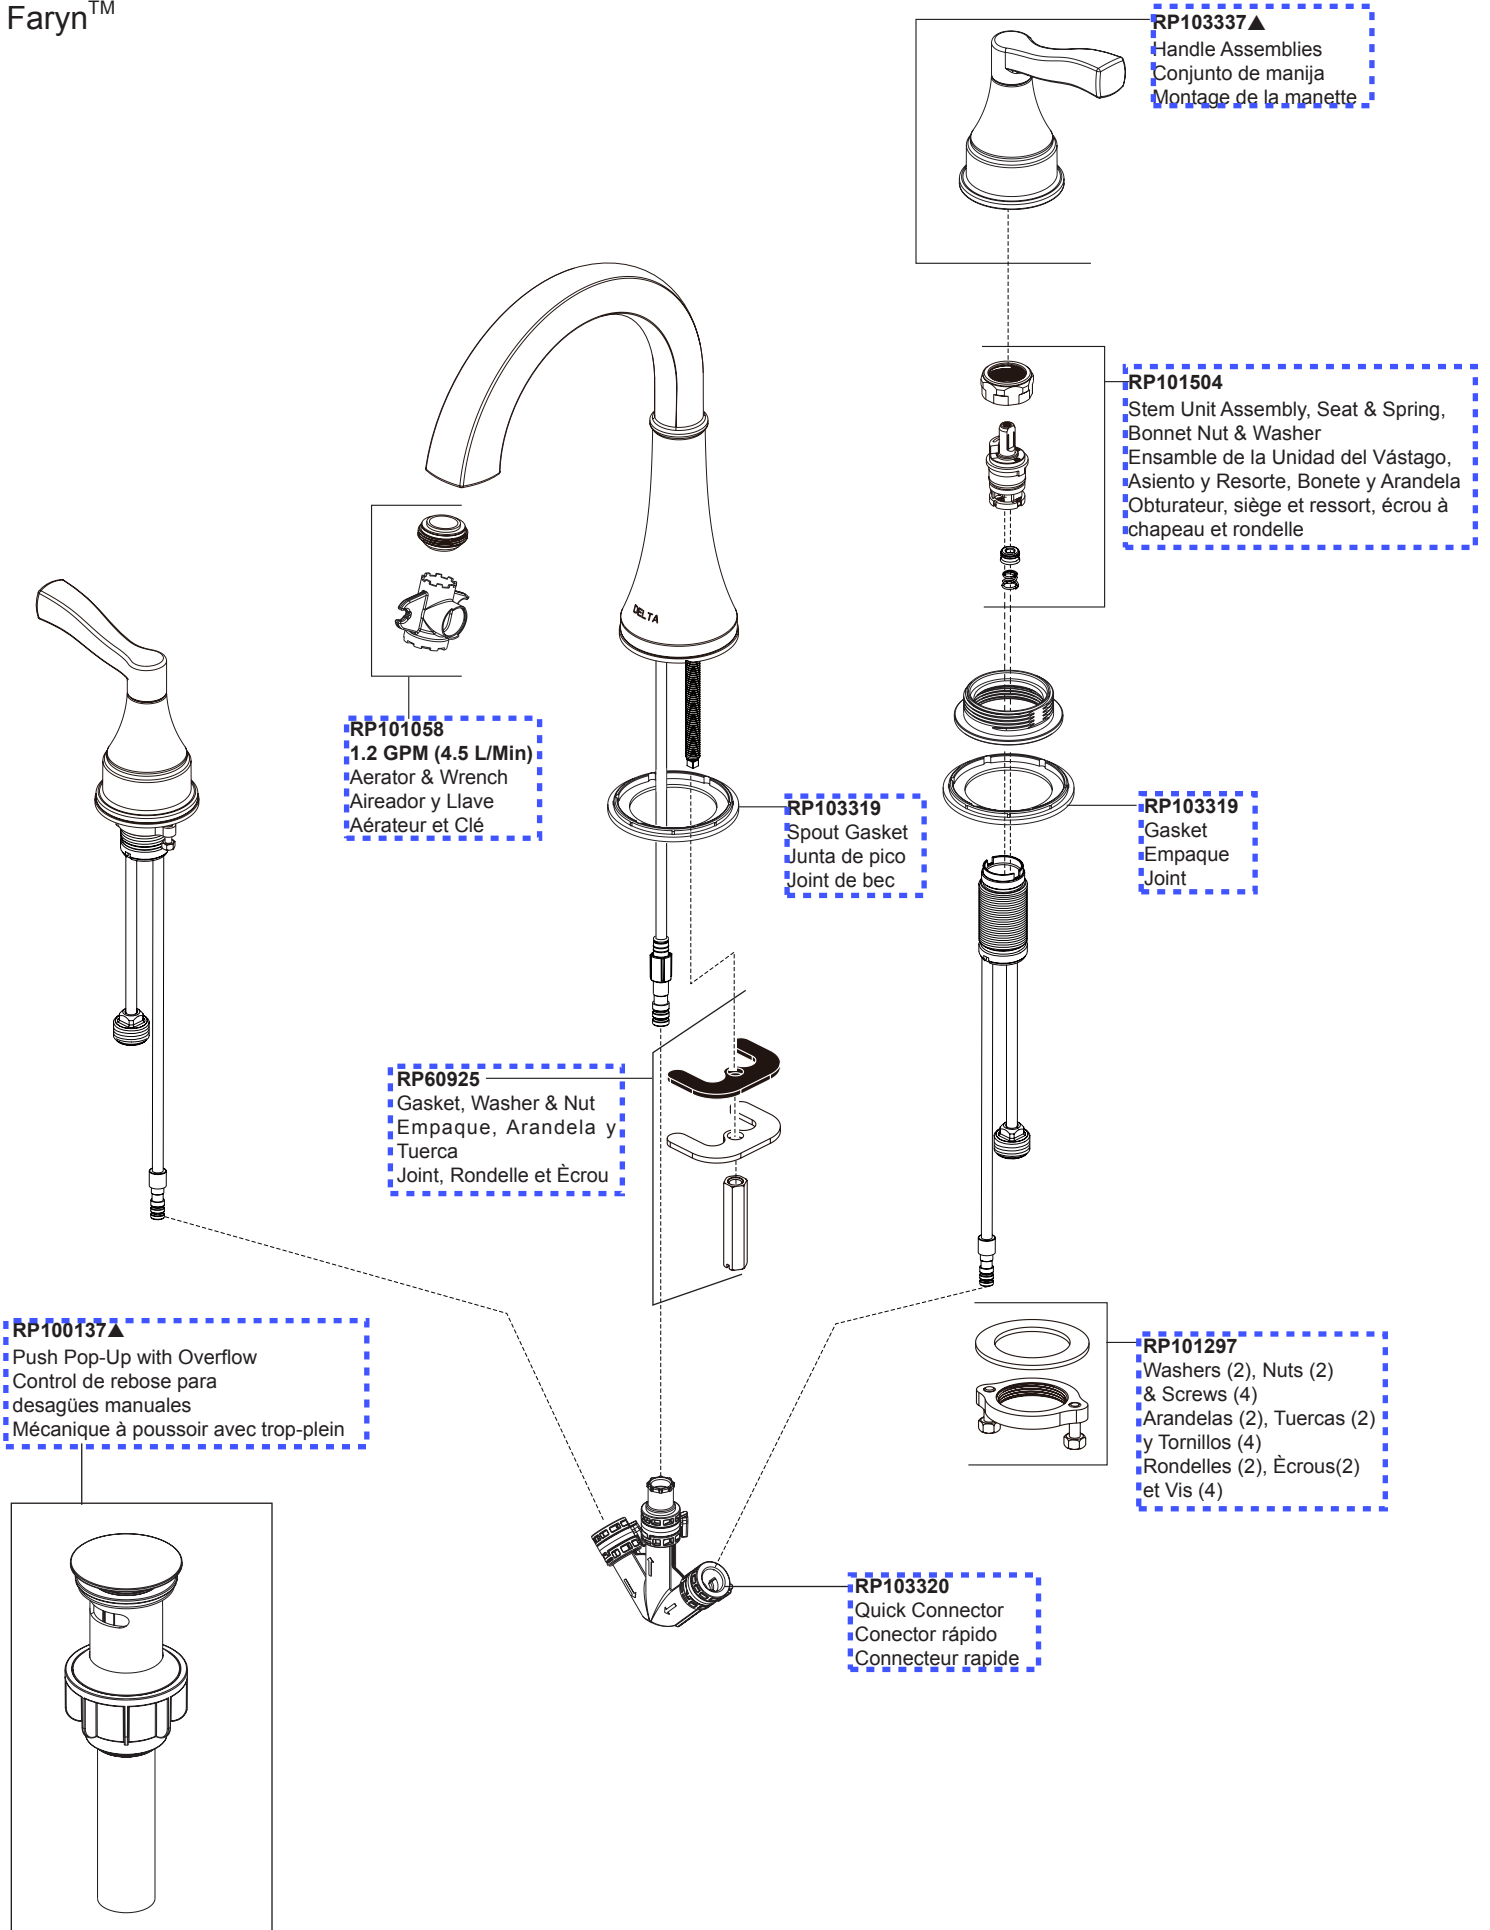

Models/Modelos/Modèles  
**35896LF** ▲  
 Series/Series/Seria  
**Windemere**®

Order this RP number if your faucet code is 413763 or 501052.  
 Pida este número del RP si el código de su llave tiene 413763 o 501052 un sufijo.  
 Commandez ce nombre de RP si le code de votre robinet 413763 ou 501052 un suffixe.

▲ Specify Finish / Especificque el acabado / Précisez la Finition

Models/Modelos/Modèles  
**35896LF** ▲  
 Series/Series/Seria  
**Windemere**®

Order this RP number if your faucet code is 500926.  
 Pida este número del RP si el código de su llave tiene 500926 un sufijo.  
 Commandez ce nombre de RP si le code de votre robinet 500926 un suffixe.

▲ Specify Finish / Especificque el acabado / Précisez la Finition

Models/Modelos/Modèles

**35822LF▲**

Series/Series/Seria

Faryn™

▲ Specify Finish / Especificque el acabado / Précisez la Finition