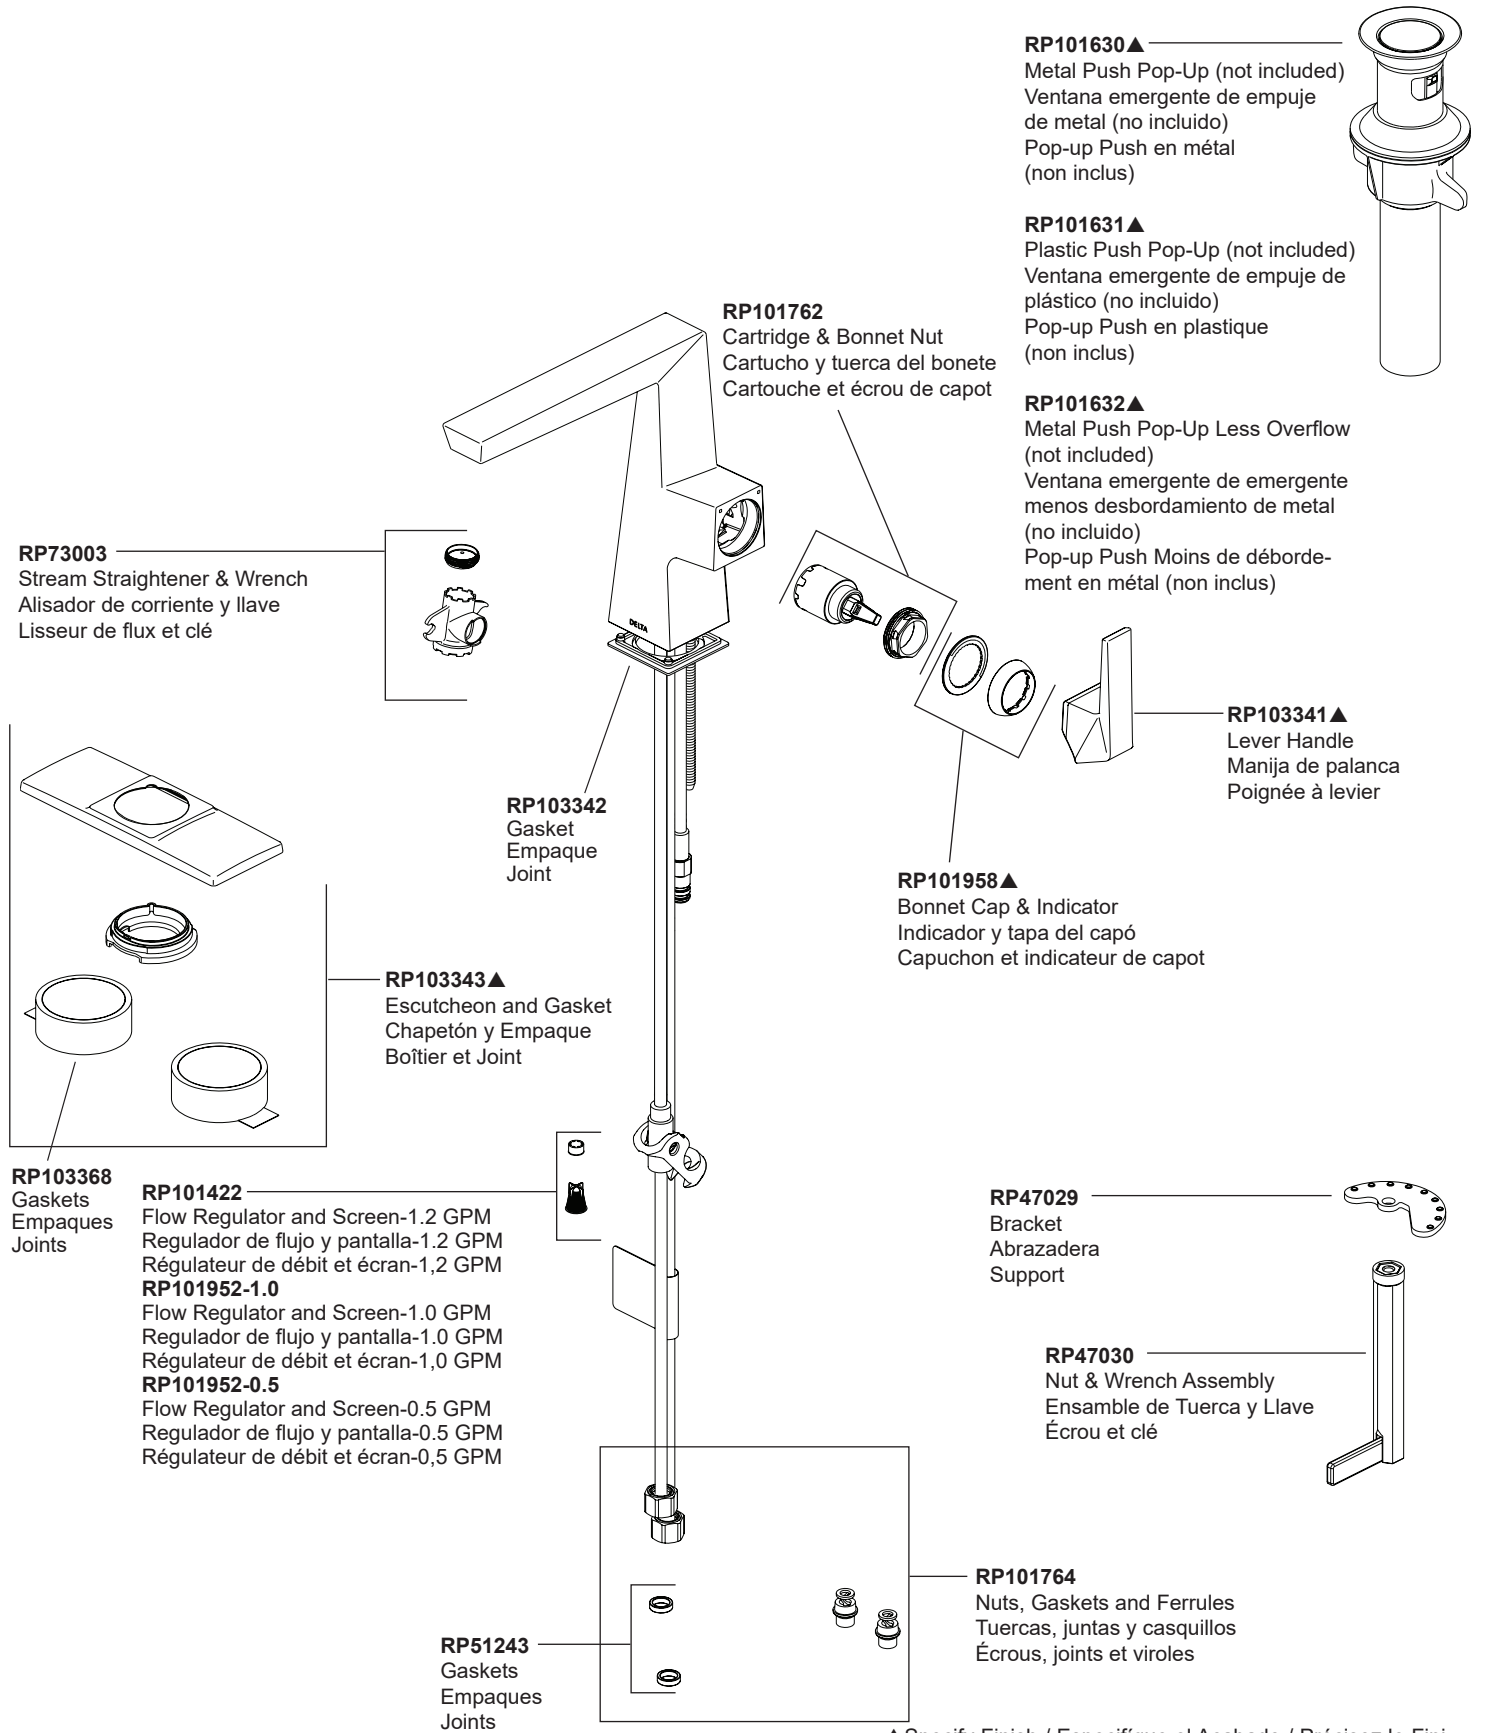

Models/Modelos/Modèles
643-DST
 Series/Series/Seria
 Trillian™

For models produced after 01/10/2024, see page 1.
 For models produced prior to 01/10/2024, see page 2.
 Para los modelos producidos después del 10/01/2024, consulte la página 1.
 Para los modelos fabricados antes del 10/01/2024, consulte la página 2.
 Pour les modèles produits après le 10/01/2024, voir page 1.
 Pour les modèles produits avant le 10/01/2024, voir page 2.

Models/Modelos/Modèles
643-DST
 Series/Series/Seria
Trillian™

▲Specify Finish / Especificque el Acabado / Précisez le Fini