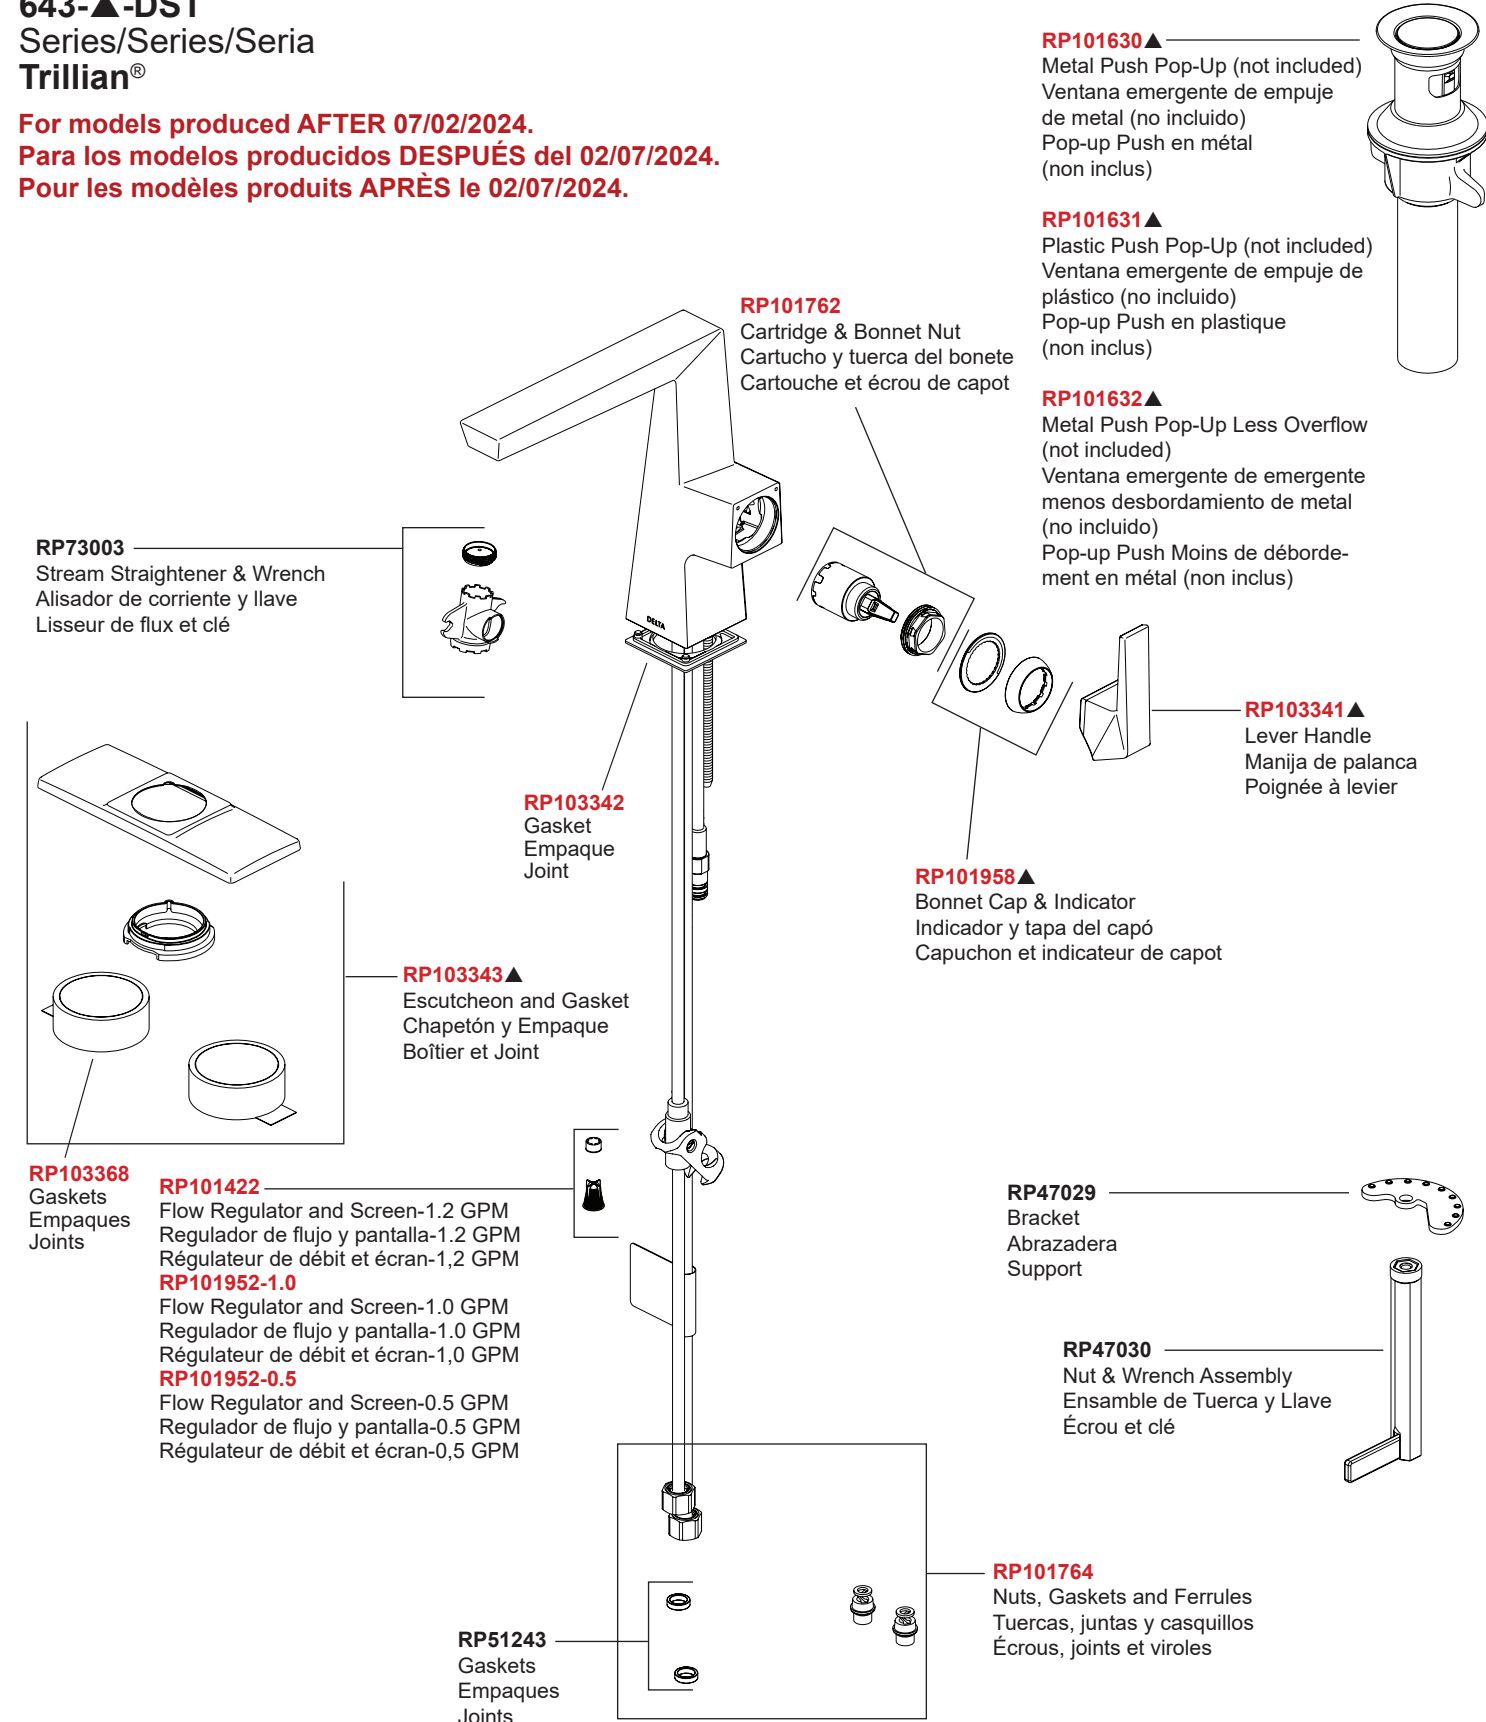

**These parts are not interchangeable - reference your supply line tag to get your MFG Date to ensure correct parts.**  
**Estas piezas no son intercambiables; de consultar la etiqueta de su línea de suministro para obtener la fecha de fabricación para garantizar que las piezas sean correctas.**  
**Ces pièces ne sont pas interchangeables – de référencer l'étiquette de votre ligne d'alimentation pour obtenir votre date MFG afin de garantir que les pièces sont correctes.**

Models/Modelos/Modèles  
**643-▲-DST**  
 Series/Series/Seria  
**Trillian®**

**For models produced AFTER 07/02/2024.**  
**Para los modelos producidos DESPUÉS del 02/07/2024.**  
**Pour les modèles produits APRÈS le 02/07/2024.**

Models/Modelos/Modèles  
**643-▲-DST**  
 Series/Series/Seria  
**Trillian®**

**For models produced BEFORE to 07/02/2024.**  
**Para los modelos fabricados ANTES del 02/07/2024.**  
**Pour les modèles produits AVANT le 02/07/2024.**