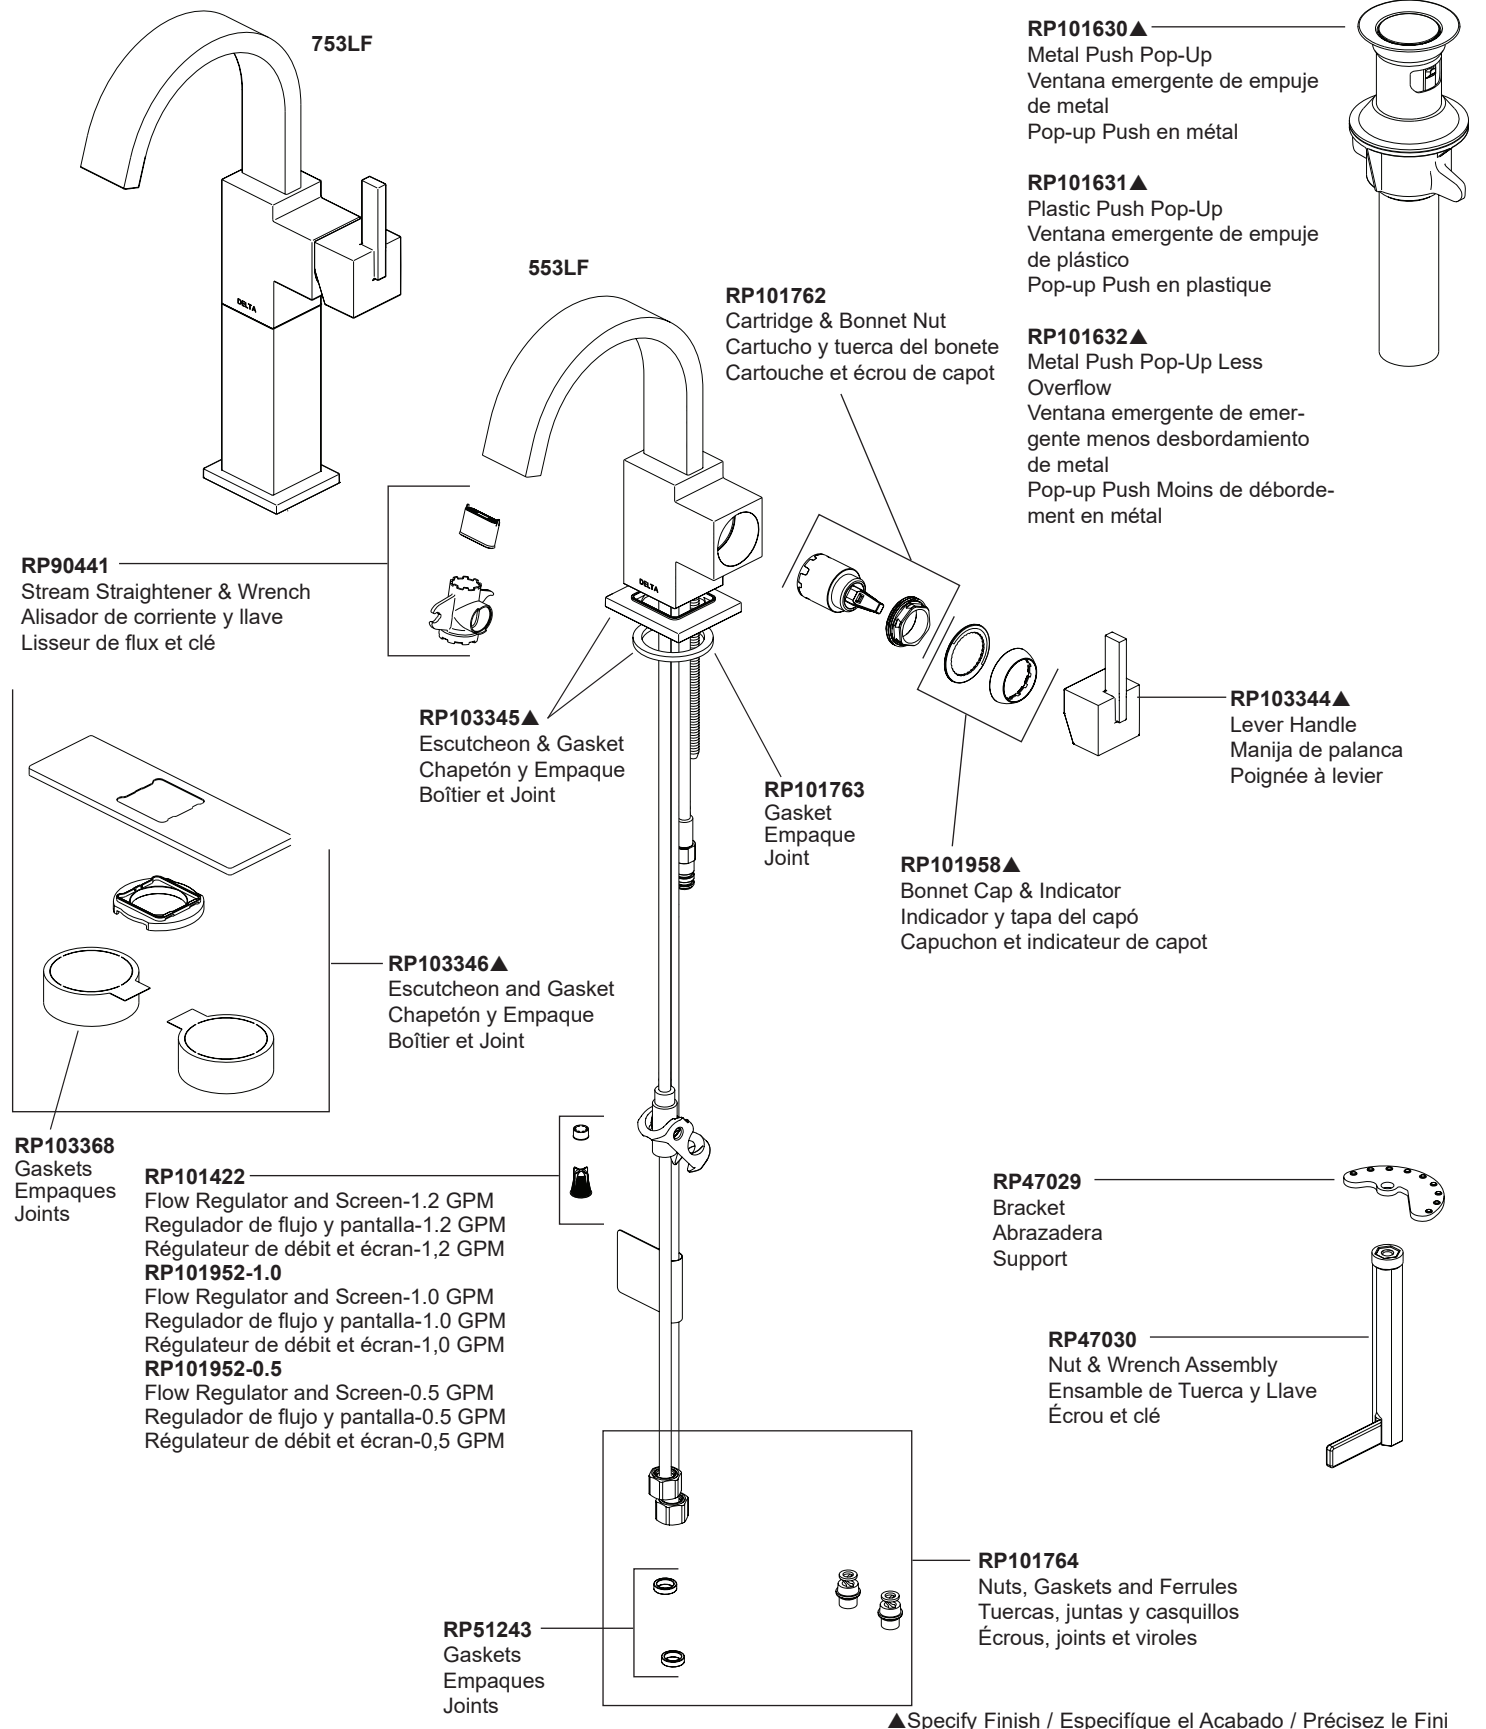

Models/Modelos/Modèles
553LF & 753LF
 Series/Series/Seria
Vero®

RP76571
 Stream Straightener
 Enderezador del Chorro
 Concentrateur de Jet

RP51737-1.2
 Flow Restrictor, O-ring & Brass Insert
 Restrictor de Flujo ,Anillo "O" y Parte
 Movable de Bronce
 Restricteur d'écoulement, Joint
 Torique et insertion de laiton

RP50265
 Valve Cartridge
 Válvula de Cartucho
 Cartouche

RP52665
 Bonnet Nut & Cap
 Bonete Tapón y Tapa
 Chapeau et Chapeau

RP63348▲
 Handle Kit
 Juego de herrajes
 de la Manija
 Manette en kit

RP73838
553LF-GPM (1.0 GPM)
 Flow Restrictor
 Restrictor de Flujo
 Restricteur d'écoulement

RP51095▲
 Set Screw & Button
 Tornillo de Ajuste y Botón
 Vis de Calage et Bouton

RP63347▲
 Flange & Gasket (1 Hole)
 Reborde y Empaque (1 agujeros)
 Collettere et joint (1 trous)

72172▲
 Push Pop-UP without Overflow
 (Not included)
 Control de rebose sin desagües
 manuales (No incluido)
 Renvoi mécanique à poussoir
 sans trop-plein (Non inclus)

RP47030
 Nut & Wrench Assembly
 Ensemble de Tuerca y Llave
 Écrou et clé