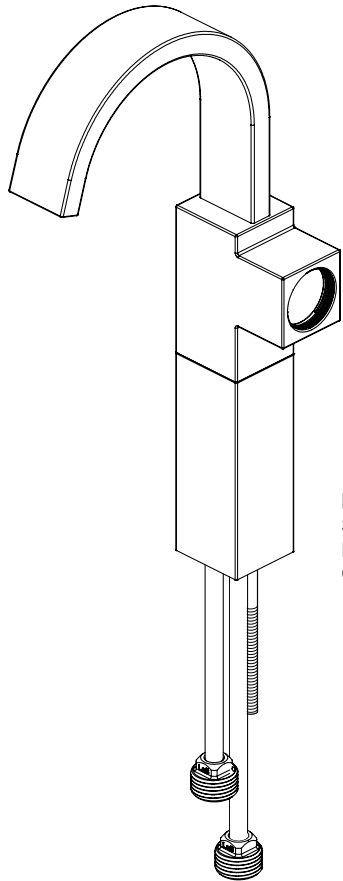

Models/Modelos/Modèles
553LF & 753LF
 Series/Series/Seria
Vero®

RP76571
 Stream Straightener
 Enderezador del Chorro
 Concentrateur de Jet

RP51737-1.2
 Flow Restrictor, O-ring & Brass Insert
 Restrictor de Flujo ,Anillo "O" y Parte
 Movable de Bronce
 Restricteur d'écoulement, Joint
 Torique et insertion de laiton

RP50265
 Valve Cartridge
 Válvula de Cartucho
 Cartouche

RP52665
 Bonnet Nut & Cap
 Bonete Tapón y Tapa
 Chapeau et Chapeau

RP63348▲
 Handle Kit
 Juego de herrajes
 de la Manija
 Manette en kit

RP73838
553LF-GPM (1.0 GPM)
 Flow Restrictor
 Restrictor de Flujo
 Restricteur d'écoulement

RP51095▲
 Set Screw & Button
 Tornillo de Ajuste y Botón
 Vis de Calage et Bouton

RP63347▲
 Flange & Gasket (1 Hole)
 Reborde y Empaque (1 agujeros)
 Collettere et joint (1 trous)

72172▲
 Push Pop-UP without Overflow
 (Not included)
 Control de rebose sin desagües
 manuales (No incluido)
 Renvoi mécanique à poussoir
 sans trop-plein (Non inclus)

RP47030
 Nut & Wrench Assembly
 Ensemble de Tuerca y Llave
 Écrou et clé