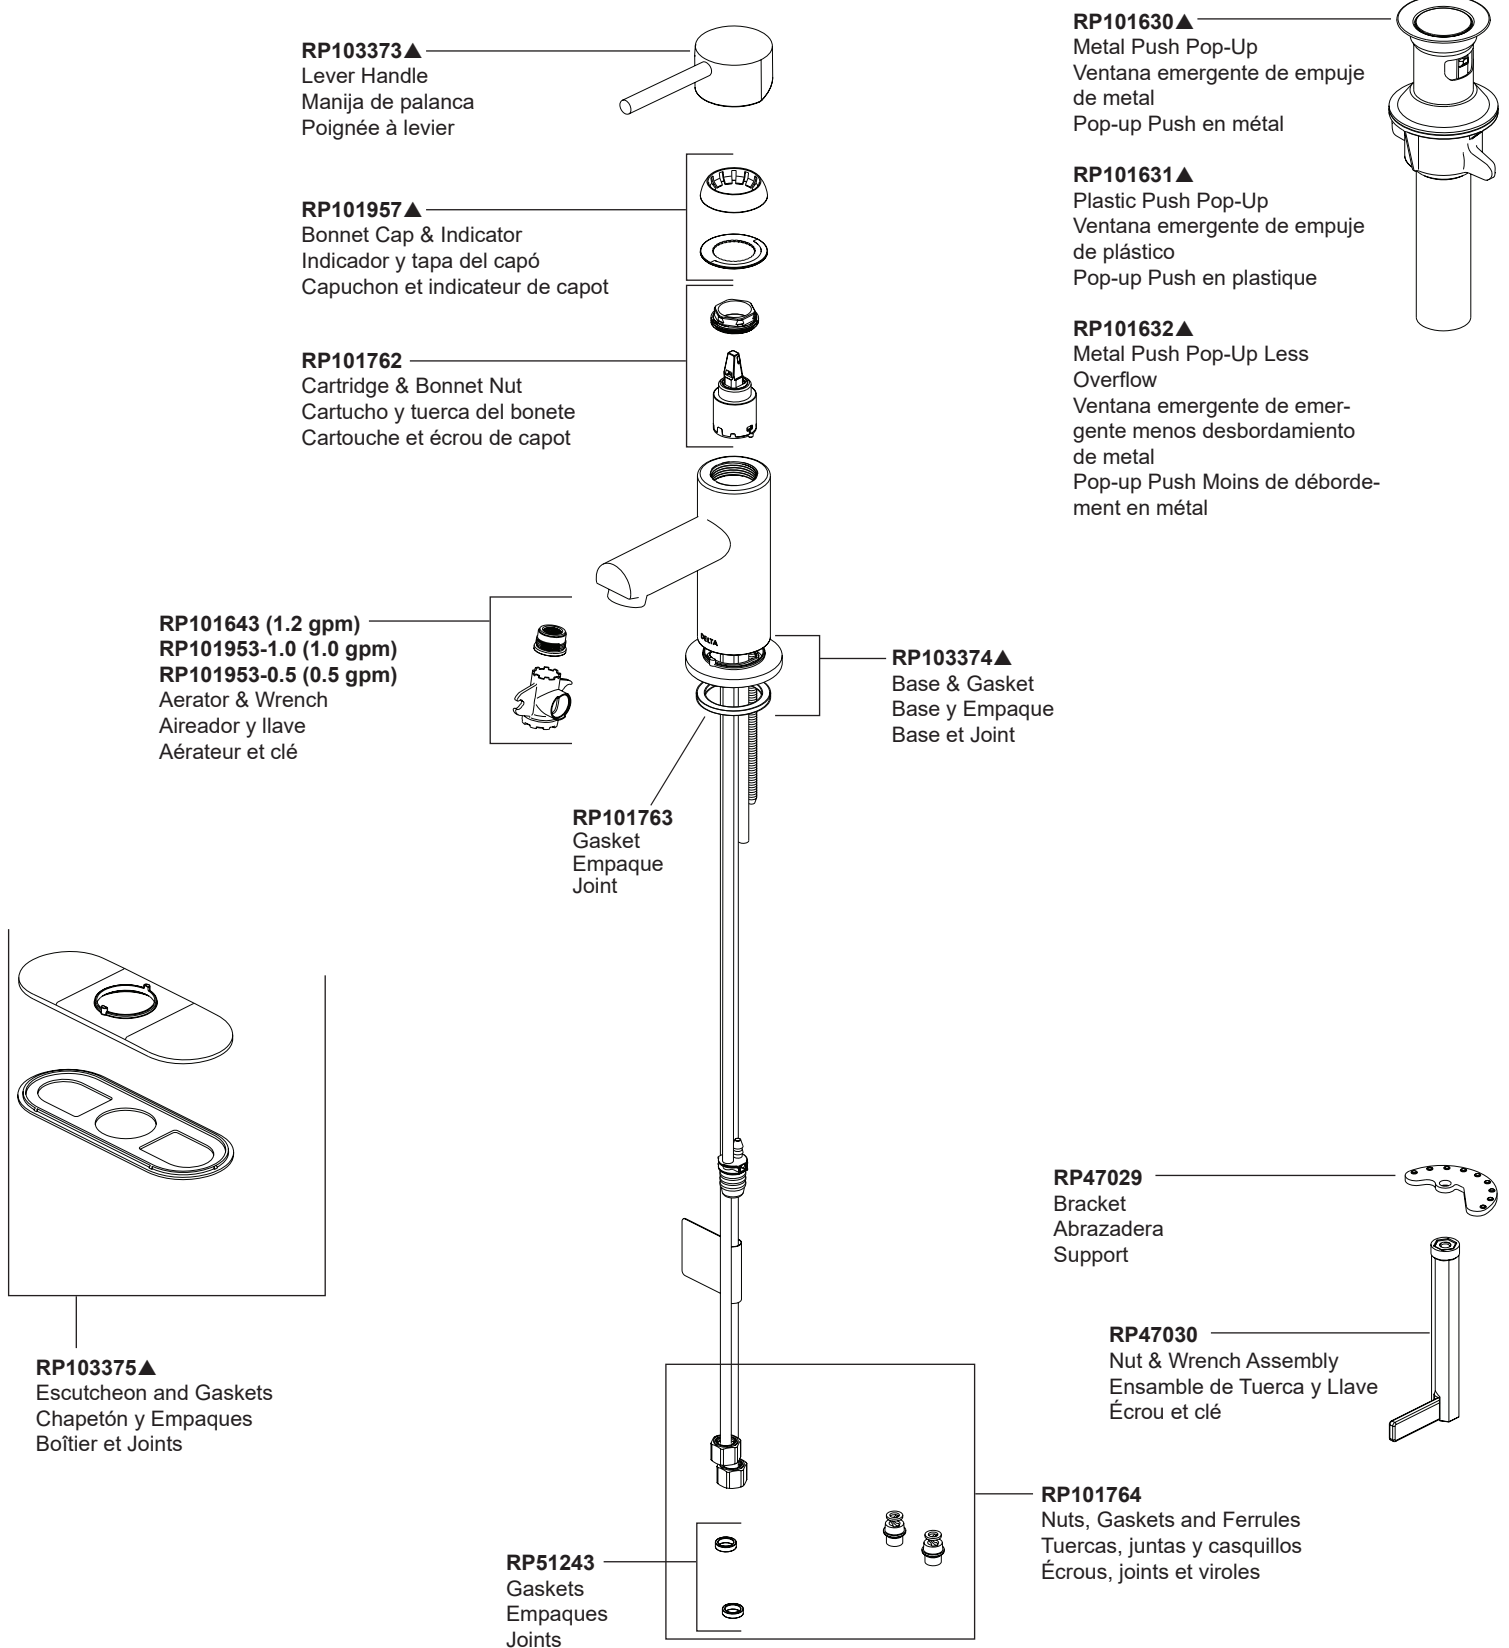

Models/Modelos/Modèles
559LF-PP, 559LF-GPM-PP
& 559LG-HGM-PP
 Series/Series/Seria
Modern™

For models produced after 11/20/2023, see page 1.
 For models produced prior to 11/20/2023, see page 2.
 Para los modelos producidos después del 20/11/2023, consulte la página 1.
 Para los modelos fabricados antes del 20/11/2023, consulte la página 2.
 Pour les modèles produits après le 20/11/2023, voir page 1.
 Pour les modèles produits avant le 20/11/2023, voir page 2.

▲Specify Finish / Especificque el Acabado / Précisez le Fini

Models/Modelos/Modèles
**559LF-PP, 559LF-HGM-PP,
 559LF-GPM-PP, 559LF-BLGPM-PP
 & 559LF-MPU-PP**
 Series/Series/Seria
Modern™

▲Specify Finish
 Especificar el acabado
 Préciser la Finition