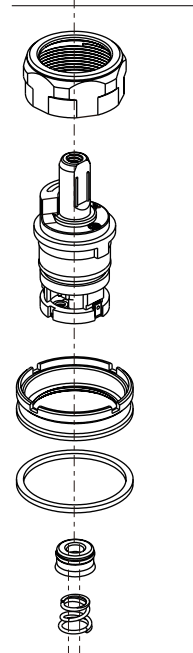

▲ Specify Finish
Especifique el Acabado
Précisez le Fini

Model/Modelo/Modèle
25764LF-PD▲
Series/Series/Seria

RP100234
Hose Assembly, Wand, Clip & O-Rings
Montaje de la manguera, varita, clip & O-rings
Ensemble de tuyaux, baguettes, clips et joints
toriques

RP81974
Zinc Weights and Screws
Pesas de Cinc y Tornillos
Poids en plomb et vis

RP100137
Push Pop-UP with Overflow
Control de rebose para
desagües manuales
Mécanique à poussoir avec trop-plein

RP101671
Clip & O-Rings
Gancho y Juntas tóricas
Agrafe et Joints toriques

RP5412
Locknuts
Contratuercas
Écrous de Blocage

RP103424▲
Handle Assemblies
Conjunto de manija
Montage de la manette

RP103426
Stem Unit Assembly, Seat & Spring,
Bonnet Nut
Ensamble de la Unidad del Vástago,
Asiento y Resorte, Bonete
Obtuteur, siège et ressort, écrou à
chapeau