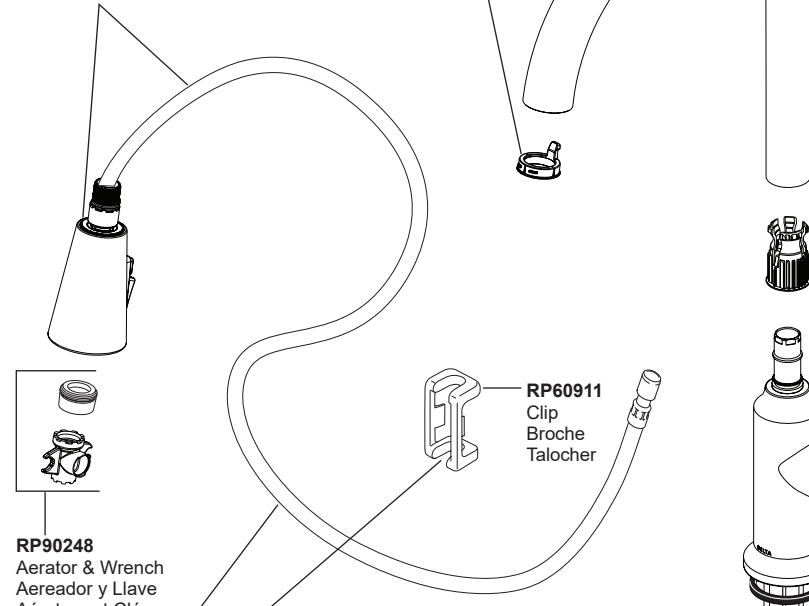

DYETON™

Model / Modelo / Modèle  
19813Z-SD-DST

RP80977

Wand Retainer & Replacement Kit  
Soporte para el mango y piezas de repuesto  
Trousse de Rechange et pièce de Retenue de Douchette

RP100249▲

Wand Assembly, Hose and Clip  
Ensamble de la Cabeza del Rociador,  
manguera y Presilla  
Bec-douchette, Tuyau souple et Agrafe

RP90248

Aerator & Wrench  
Aereador y Llave  
Aérateur et Clé

RP62057

62" Hose Assembly & Clip  
Ensamble de la Manguera y  
Presilla - 62"  
Tuyau souple et Agrafe - 62 po

RP80523

Weight  
Pesas  
 Poids

RP50952

RP51243

Inlet Gaskets  
Empaques para el  
tubo de entrada  
Joints côté  
alimentation

RP73000

Cartridge Assembly  
Ensamble de la válvula  
Soupape

RP80619

Bonnet Nut  
Bonete  
Chapeau

RP64071▲

Cap  
Casquillo  
Embase

RP54975

O-Ring  
Anillo O  
Joint toriques

RP72998

Set Screw  
Tornillo de Presión  
Vis de calage

RP13938

O-Rings (2)  
Anillos "O" (2)  
Joints torique (2)

RP47888

Pump & Bottle  
Bomba y Botella  
Pompe et Bouteille