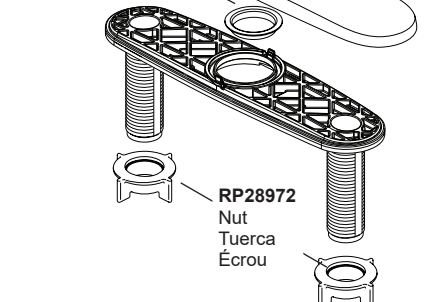

RP90248

Aerator & Wrench  
Aereador y Llave  
Aérateur et Clé

RP62057

62" Hose Assembly & Clip  
Ensamble de la Manguera y  
Presilla - 62"  
Tuyau souple et Agrafe - 62 po

RP80523

Weight  
Pesas  
 Poids

RP50952

Plastic Sleeves  
Mangas plásticas  
Manchons en plastique

RP100167

Spacer  
Espaciador  
Pièce D'espacement

RP28972

Nut  
Tuerca  
Écrou

RP47274▲

Escutcheon, Plate, Nuts and Gasket  
Chapa, Placa, Tuercas y Empaque  
Plaque de finition, Plaque, écrous et joint

RP51243

Inlet Gaskets  
Empaques para el  
tubo de entrada  
Joints côté  
alimentation

RP73000

Cartridge Assembly  
Ensamble de la válvula  
Soupape

RP80619

Bonnet Nut  
Bonete  
Chapeau

RP64071▲

Cap  
Casquillo  
Embase