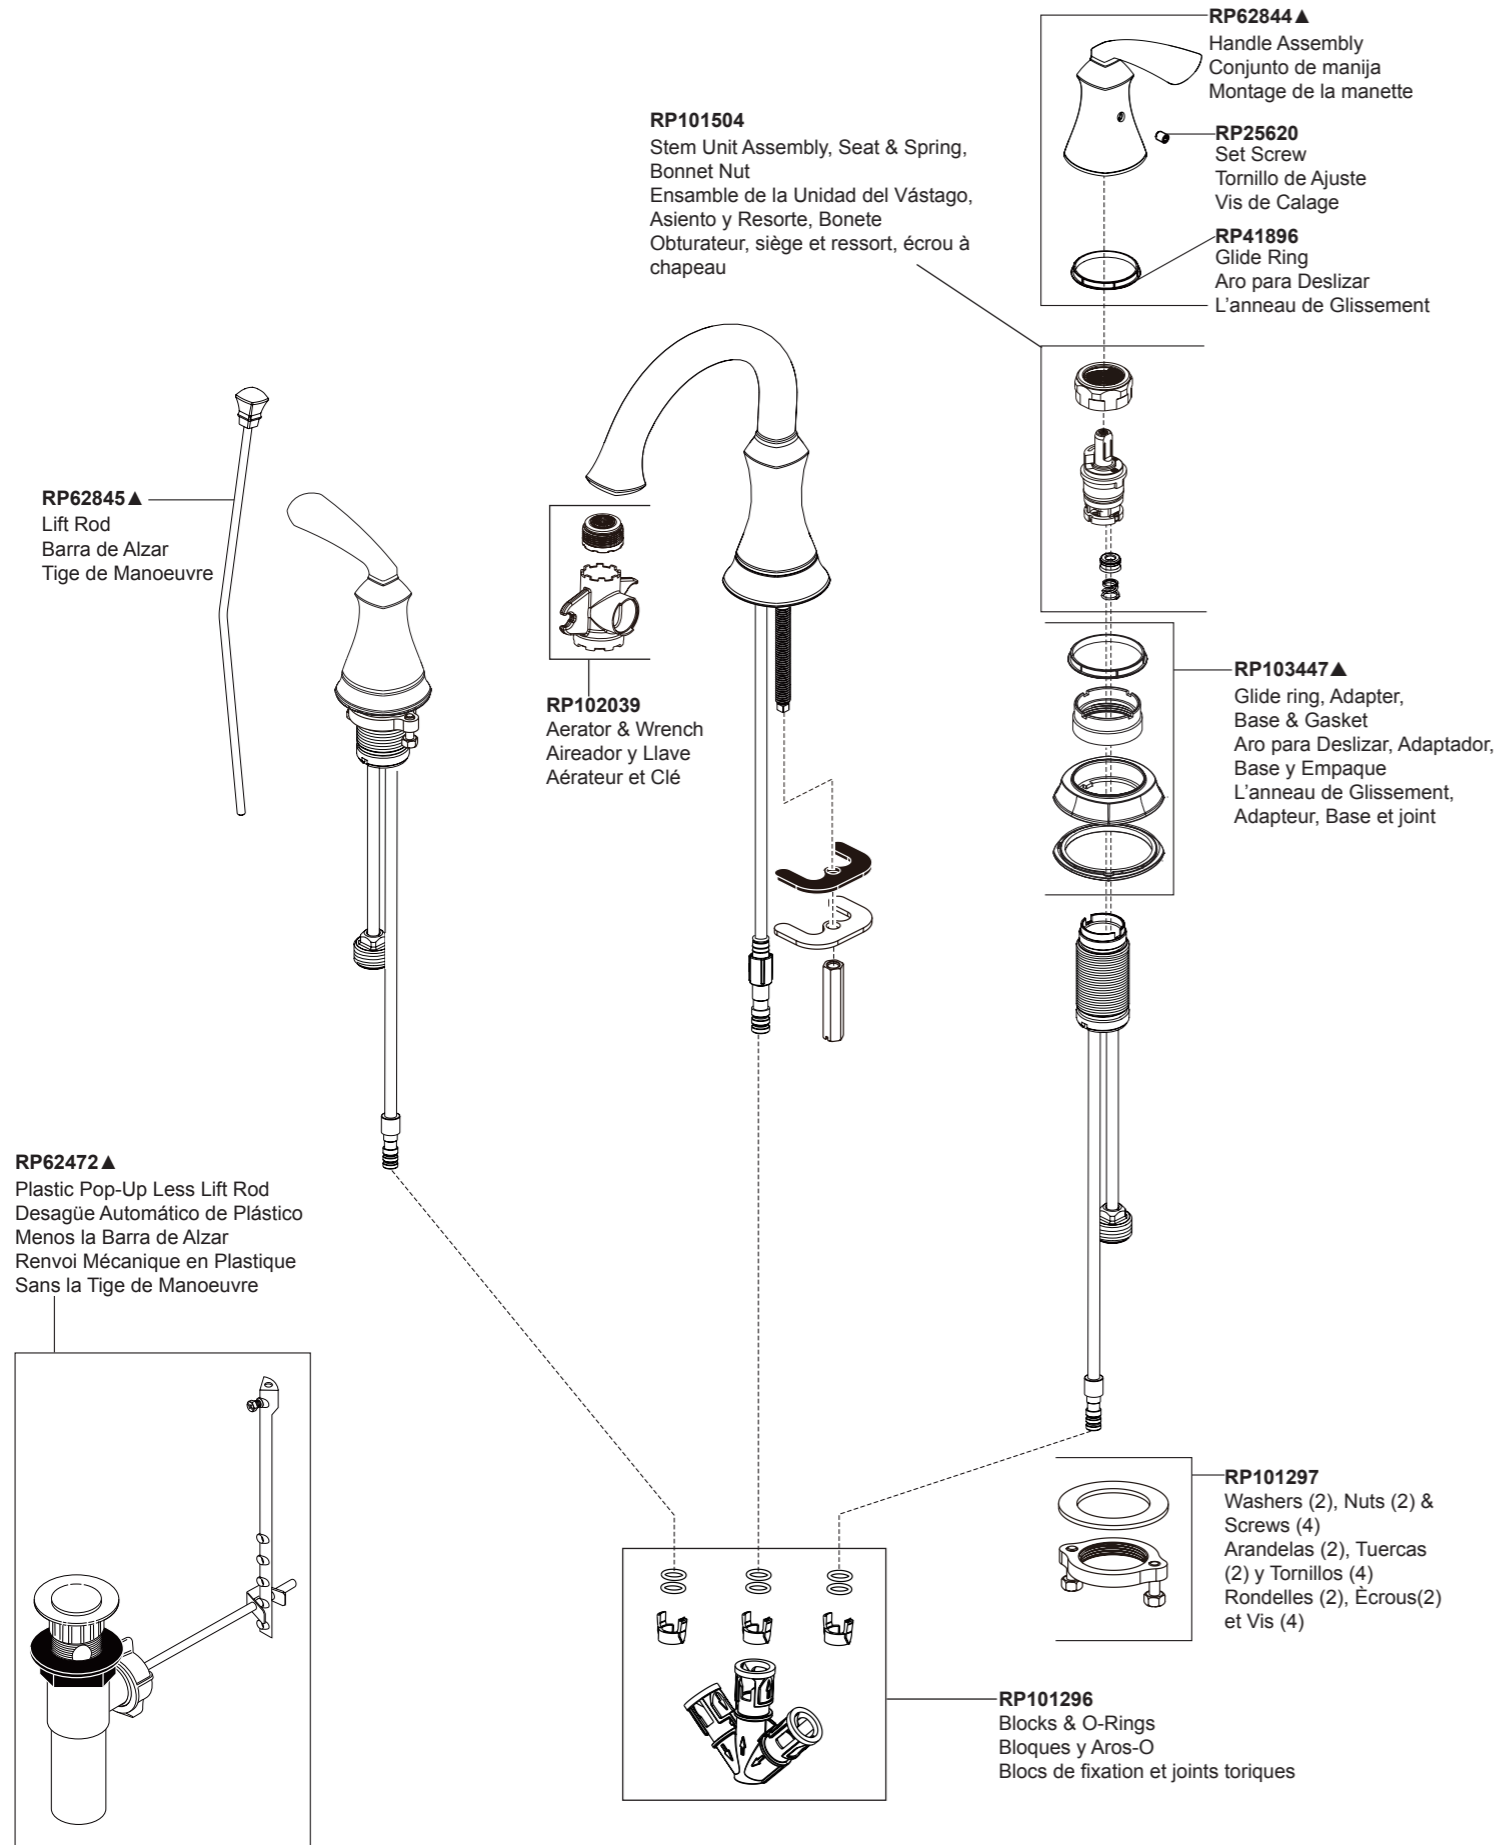

Model/Modelo/Modèle
35962LF▲-ECO
 Series/Series/Seria

▲ Specify Finish
 Especificque el Acabado
 Précisez le Fini

For models produced after 12/01/2021, see page 1.
 For models produced prior to 12/01/2021, see page 2.
 Para los modelos producidos después del 12/01/2021, consulte la página 1.
 Para los modelos fabricados antes del 12/01/2021, consulte la página 2.
 Pour les modèles produits après le 12/01/2021, voir page 1.
 Pour les modèles produits avant le 12/01/2021, voir page 2.

Model/Modelo/Modèle
35962LF▲-ECO
 Series/Series/Seria

▲ Specify Finish
 Especificque el Acabado
 Précisez le Fini