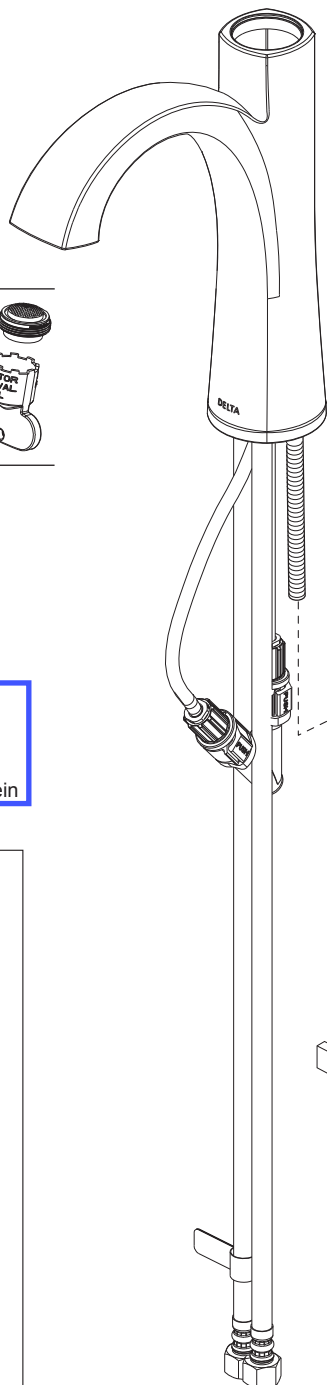

RP100766▲
 Push Pop-UP with Overflow
 Control de rebose para
 desagües manuales
 Mécanique à poussoir avec trop-plein

RP47029
 Bracket
 Abrazadera
 Support

RP47030
 Nut & Wrench Assembly
 Ensemble de Tuerca y Llave
 Écrou et clé

▲ Specify Finish / Especificque el Acabado / Précisez le Fini

Models/Modelos/Modèles

15828LF▲

Series/Series/Seria

Dallace™

RP103717▲
Handle Kit
Conjunto de manija
Montage de la manette

RP103573▲
Cap & Bonnet Nut
Casquillo y Tuerca del Bonete
Embase et Chapeaux Fileté

RP92349
Cartridge
Cartouche
Cartucho

RP103840▲
Gasket (1 Hole)
Empaque (1 agujero)
Joint (1 trou)

RP101058
1.2 GPM (4.5 L/Min)
Aerator & Wrench
Aireador y Llave
Aérateur et Clé

RP100766▲
Push Pop-UP with Overflow
Control de rebose para
desagües manuales
Mécanique à poussoir avec trop-plein

RP101774▲
(Escutcheon optional, included)
Escutcheon with Gasket (3 Hole)
Chapetón y Empaque (3 agujeros)
Boîtier et Joint (3 trous)

RP47029
Bracket
Abrazadera
Support

RP47030
Nut & Wrench Assembly
Ensamble de Tuerca y Llave
Écrou et clé