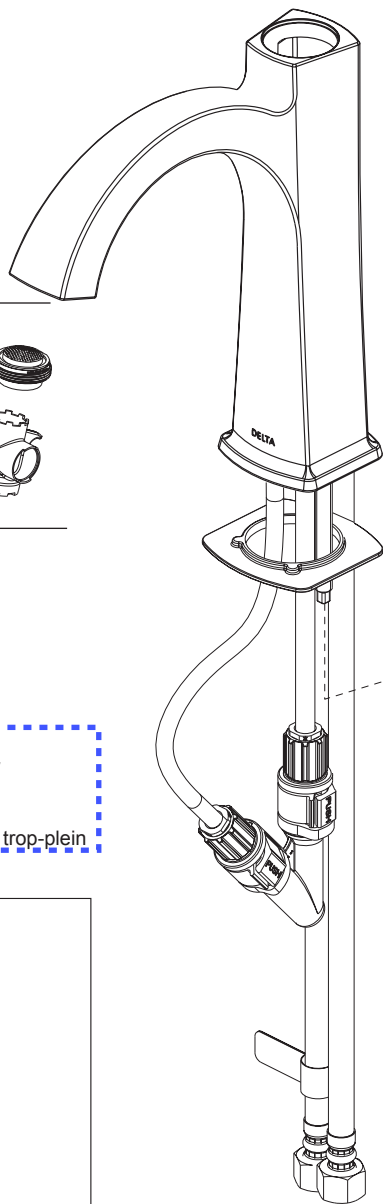

Models/Modelos/Modèles
15854LF▲
 Series/Series/Seria

RP103572▲
 Handle Kit
 Conjunto de manija
 Montage de la manette

RP103573▲
 Cap & Bonnet Nut
 Casquillo y Tuerca del Bonete
 Embase et Chapeaux Fileté

RP92349
 Cartridge
 Cartouche
 Cartucho

RP101058
 1.2 GPM (4.5 L/Min)
 Aerator & Wrench
 Aireador y Llave
 Aérateur et Clé

RP103574▲
 (Escutcheon optional, included)
 Escutcheon with Gasket (3 Hole)
 Chapetón y Empaque (3 agujeros)
 Boîtier et Joint (3 trous)

RP100766▲
 Push Pop-UP with Overflow
 Control de rebose para
 desagües manuales
 Mécanique à poussoir avec trop-plein

RP47029
 Bracket
 Abrazadera
 Support

RP47030
 Nut & Wrench Assembly
 Ensemble de Tuerca y Llave
 Écrou et clé

▲ Specify Finish / Especificque el Acabado / Précisez le Fini

Models/Modelos/Modèles

15828LF▲

Series/Series/Seria

Dallace™

RP103717▲
Handle Kit
Conjunto de manija
Montage de la manette

RP103573▲
Cap & Bonnet Nut
Casquillo y Tuerca del Bonete
Embase et Chapeaux Fileté