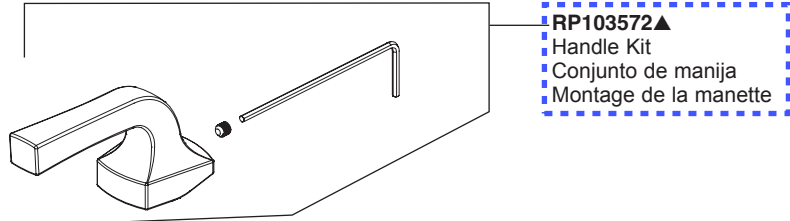

Models/Modelos/Modèles
15854LF▲
 Series/Series/Seria

RP103572▲
 Handle Kit
 Conjunto de manija
 Montage de la manette

RP103573▲
 Cap & Bonnet Nut
 Casquillo y Tuerca del Bonete
 Embase et Chapeaux Fileté

RP92349
 Cartridge
 Cartouche
 Cartucho

RP101058
 1.2 GPM (4.5 L/Min)
 Aerator & Wrench
 Aireador y Llave
 Aérateur et Clé

RP103574▲
 (Escutcheon optional, included)
 Escutcheon with Gasket (3 Hole)
 Chapetón y Empaque (3 agujeros)
 Boîtier et Joint (3 trous)

RP100766▲
 Push Pop-UP with Overflow
 Control de rebose para
 desagües manuales
 Mécanique à poussoir avec trop-plein

RP47029
 Bracket
 Abrazadera
 Support

RP47030
 Nut & Wrench Assembly
 Ensemble de Tuerca y Llave
 Écrou et clé