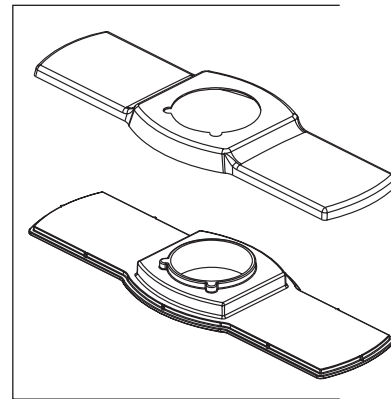

RP103574▲
(Escutcheon optional, included)
Escutcheon with Gasket (3 Hole)
Chapetón y Empaque (3 agujeros)
Boîtier et Joint (3 trous)