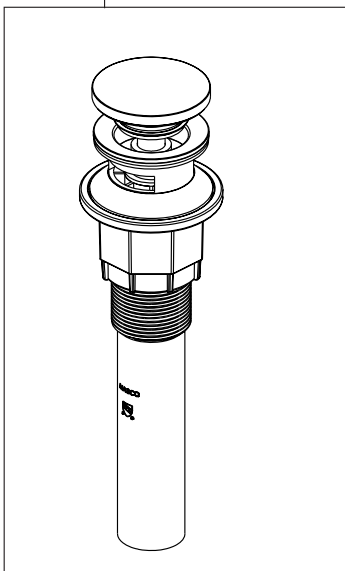

▲ Specify Finish / Especificque el Acabado / Précisez le Fini

Models/Modelos/Modèles

15828LF▲

Series/Series/Seria

Dallace™

RP103717▲
Handle Kit
Conjunto de manija
Montage de la manette

RP103573▲
Cap & Bonnet Nut
Casquillo y Tuerca del Bonete
Embase et Chapeaux Fileté

RP92349
Cartridge
Cartouche
Cartucho

RP103840▲
Gasket (1 Hole)
Empaque (1 agujero)
Joint (1 trou)

RP101058
1.2 GPM (4.5 L/Min)
Aerator & Wrench
Aireador y Llave
Aérateur et Clé

RP100766▲
Push Pop-UP with Overflow
Control de rebose para
desagües manuales
Mécanique à poussoir avec trop-plein

RP101774▲
(Escutcheon optional, included)
Escutcheon with Gasket (3 Hole)
Chapetón y Empaque (3 agujeros)
Boîtier et Joint (3 trous)

RP47029
Bracket
Abrazadera
Support

RP47030
Nut & Wrench Assembly
Ensamble de Tuerca y Llave
Écrou et clé