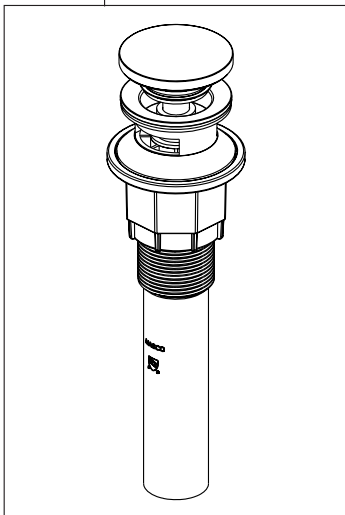

RP92349
 Cartridge
 Cartouche
 Cartucho

RP101058
 1.2 GPM (4.5 L/Min)
 Aerator & Wrench
 Aireador y Llave
 Aérateur et Clé

RP103574▲
 (Escutcheon optional, included)
 Escutcheon with Gasket (3 Hole)
 Chapetón y Empaque (3 agujeros)
 Boîtier et Joint (3 trous)

RP100766▲
 Push Pop-UP with Overflow
 Control de rebose para
 desagües manuales
 Mécanique à poussoir avec trop-plein

RP47029
 Bracket
 Abrazadera
 Support

RP47030
 Nut & Wrench Assembly
 Ensemble de Tuerca y Llave
 Écrou et clé

▲ Specify Finish / Especificque el Acabado / Précisez le Fini

Models/Modelos/Modèles

15828LF▲

Series/Series/Seria

Dallace™

RP103717▲
Handle Kit
Conjunto de manija
Montage de la manette

RP103573▲
Cap & Bonnet Nut
Casquillo y Tuerca del Bonete
Embase et Chapeaux Fileté