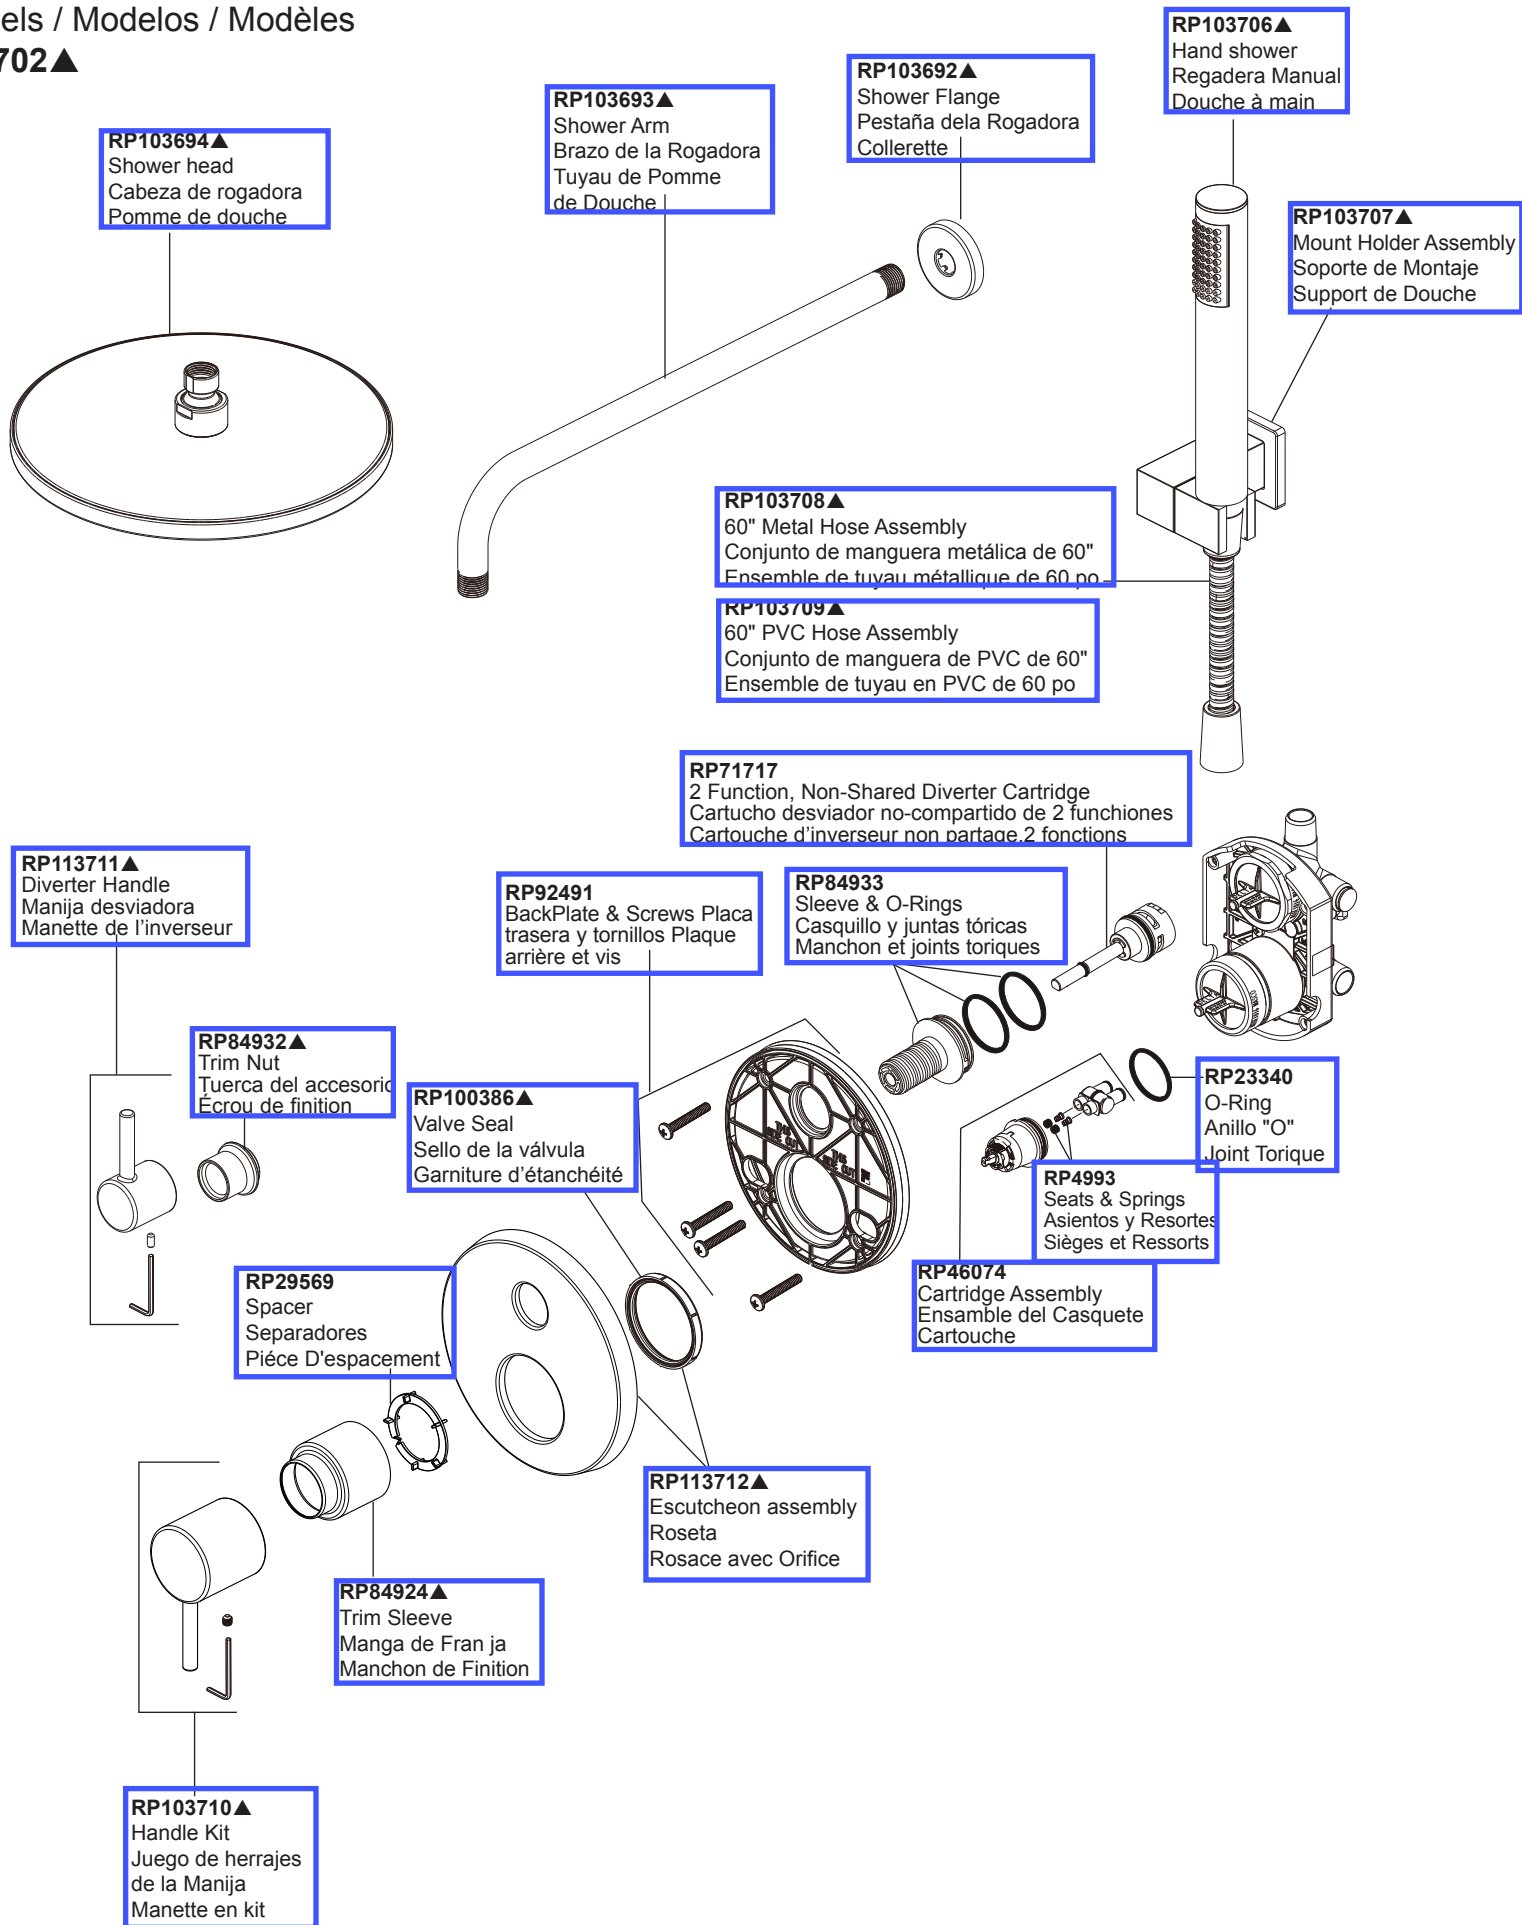

Models / Modelos / Modèles
342702▲

RP103699▲
Shower head
Cabeza de rogador
Pomme de douche

RP103693▲
Shower Arm
Brazo de la Rogadora
Tuyau de Pomme
de Douche

RP103698▲
Shower Flange
Pestaña de la Rogadora
Collerette

RP103706▲
Hand Shower
Regadera Manual
Douche à main

RP103707▲
Mount Holder Assembly
Soporte de Montaje
Support de Douche

RP103708▲
60" Metal Hose Assembly
Conjunto de manguera metálica de 60"
Ensemble de tuyau métallique de 60 po

RP103709▲
60" PVC Hose Assembly
Conjunto de manguera de PVC de 60"
Ensemble de tuyau en PVC de 60 po

RP71717
2 Function, Non-Shared Diverter Cartridge
Cartucho desviador no-compartido de 2 funciones
Cartouche d'inverseur non partagé.2 fonctions

RP103703▲
Diverter Handle
Manija desviadora
Manette de l'inverseur

RP84932▲
Trim Nut
Tuerca del accesorio
Écrou de finition

RP92491
BackPlate & Screws
Placa trasera y tornillos
Plaque arrière et vis

RP84933
Sleeve & O-Rings
Casquillo y juntas tóricas
Manchon et joints toriques