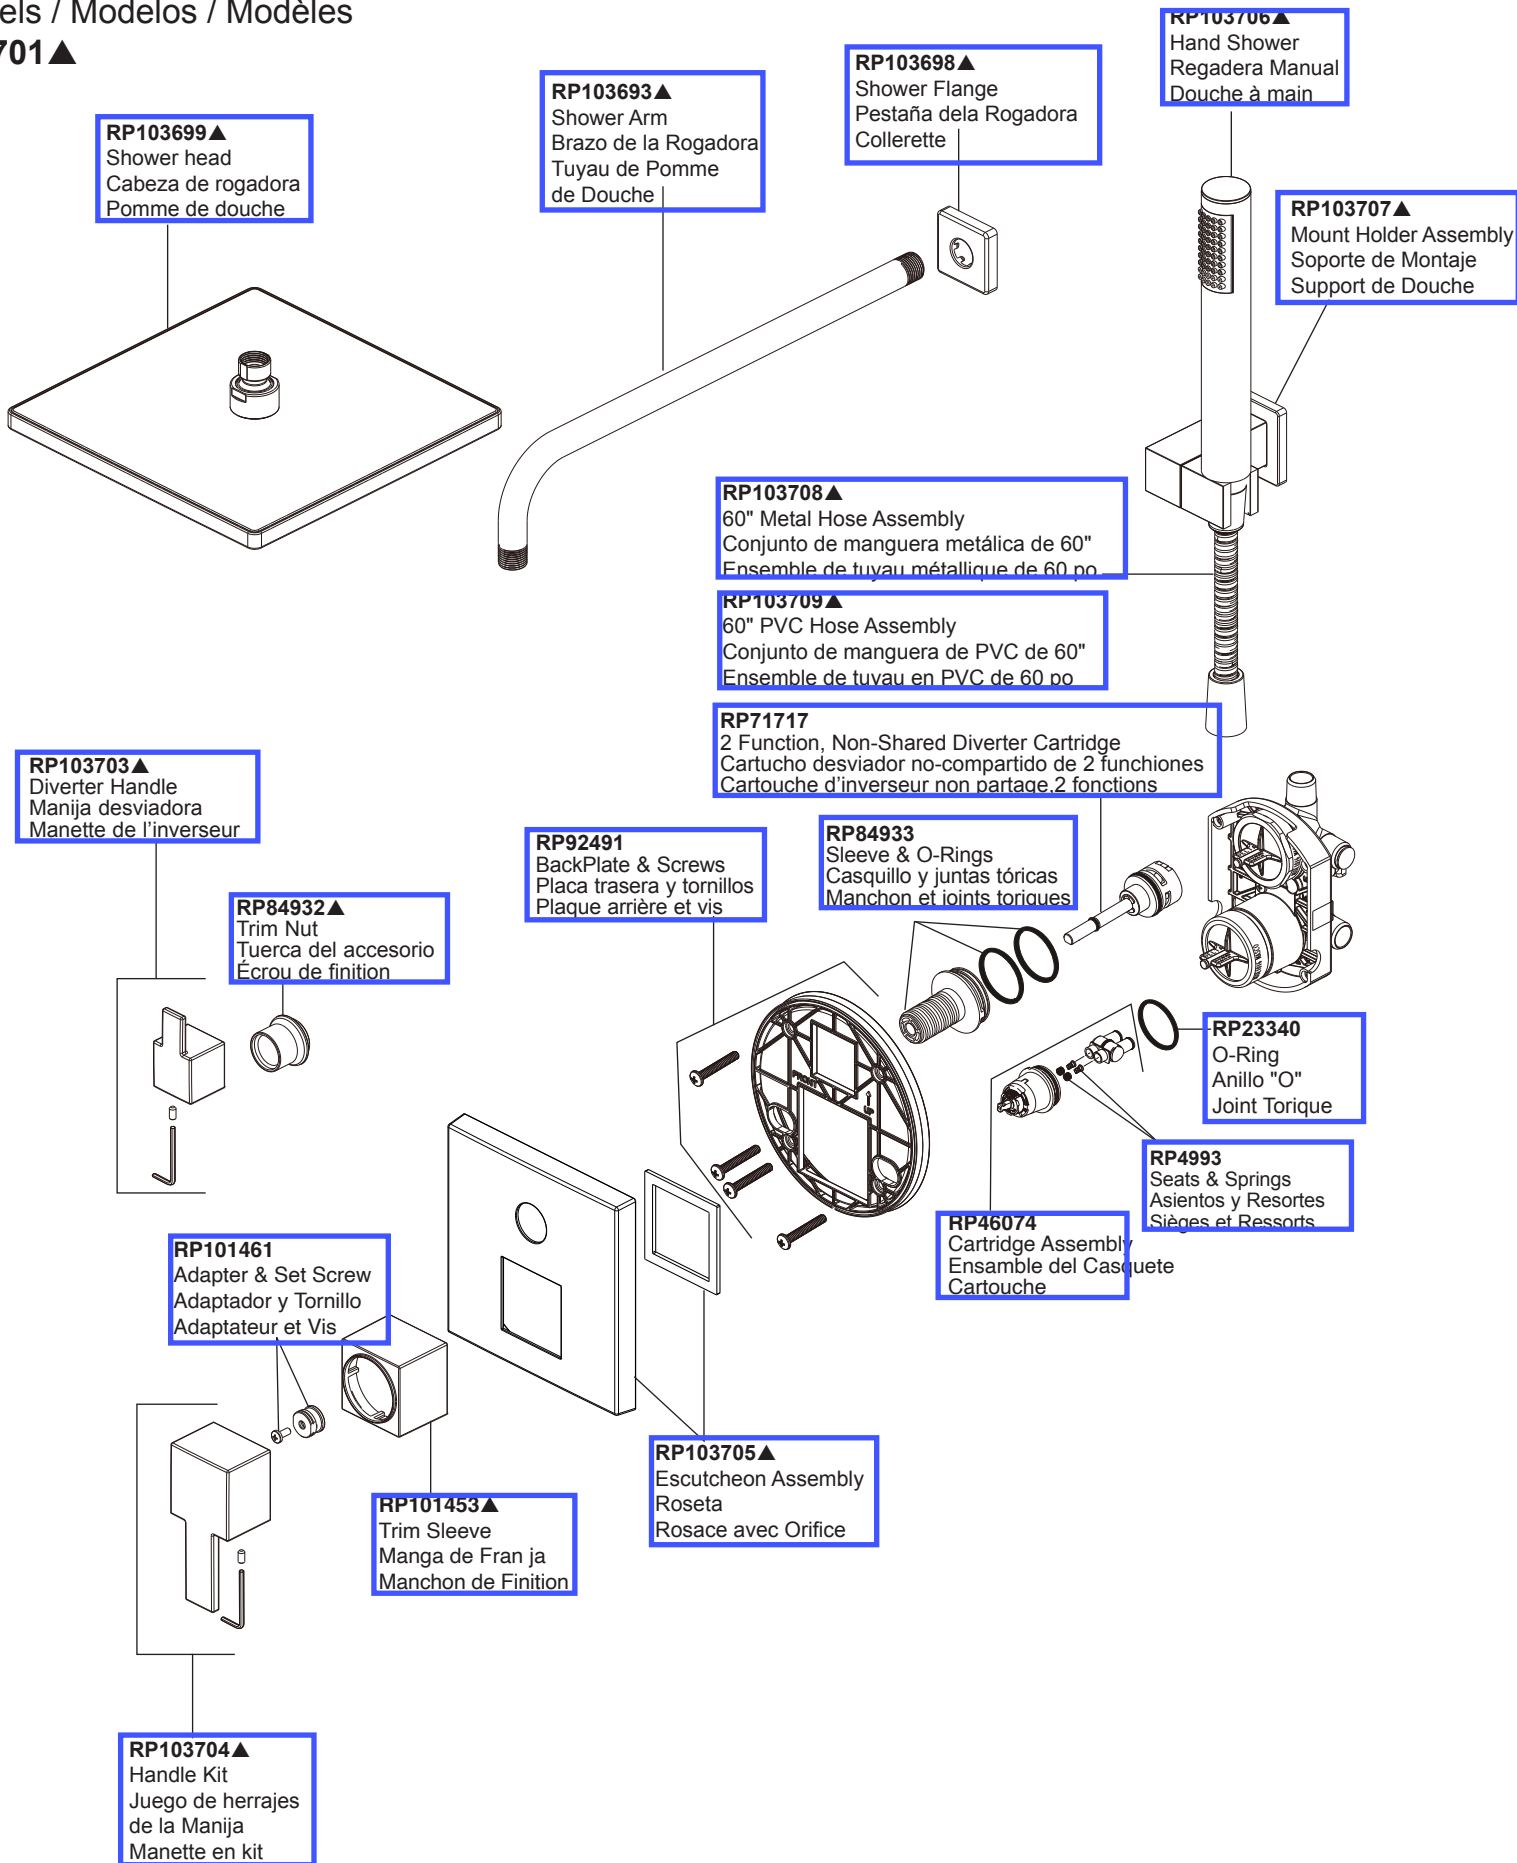

Models / Modelos / Modèles
342702▲

RP103699▲
Shower head
Cabeza de rogador
Pomme de douche

RP103693▲
Shower Arm
Brazo de la Rogadora
Tuyau de Pomme
de Douche

RP103698▲
Shower Flange
Pestaña de la Rogadora
Collerette

RP103706▲
Hand Shower
Regadera Manual
Douche à main

RP103707▲
Mount Holder Assembly
Soporte de Montaje
Support de Douche

RP103708▲
60" Metal Hose Assembly
Conjunto de manguera metálica de 60"
Ensemble de tuyau métallique de 60 po

RP103709▲
60" PVC Hose Assembly
Conjunto de manguera de PVC de 60"
Ensemble de tuyau en PVC de 60 po

RP71717
2 Function, Non-Shared Diverter Cartridge
Cartucho desviador no-compartido de 2 funciones
Cartouche d'inverseur non partagé.2 fonctions

RP103703▲
Diverter Handle
Manija desviadora
Manette de l'inverseur

RP84932▲
Trim Nut
Tuerca del accesorio
Écrou de finition

RP92491
BackPlate & Screws
Placa trasera y tornillos
Plaque arrière et vis

RP84933
Sleeve & O-Rings
Casquillo y juntas tóricas
Manchon et joints toriques