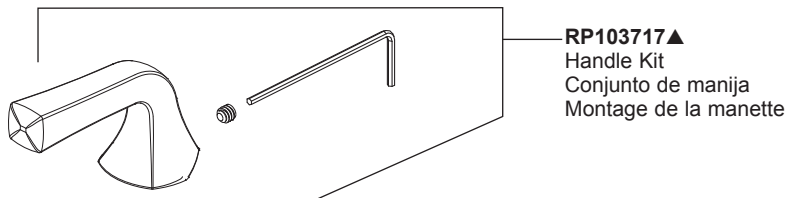

Models/Modelos/Modèles

15828LF▲

Series/Series/Seria

Dallace™

RP103840▲
Gasket (1 Hole)
Empaque (1 agujero)
Joint (1 trou)

RP101058
1.2 GPM (4.5 L/Min)
Aerator & Wrench
Aireador y Llave
Aérateur et Clé

RP101774▲
(Escutcheon optional, included)
Escutcheon with Gasket (3 Hole)
Chapetón y Empaque (3 agujeros)
Boîtier et Joint (3 trous)

RP100766▲
Push Pop-UP with Overflow
Control de rebose para
desagües manuales
Mécanique à poussoir avec trop-plein

▲ Specify Finish / Especificque el Acabado / Précisez le Fini