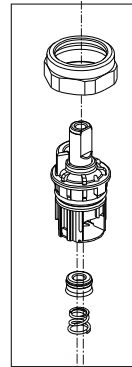

Models/Modelos/Modèles

35828LF▲

Series/Series/Seria

Dallace™

▲ Specify Finish
Especifique el Acabado
Précisez le Fini

RP103720▲
Handle Assemblies
Conjunto de manija
Montage de la manette

RP101069
Stem Unit Assembly, Seat & Spring,
Bonnet Nut
Ensamble de la Unidad del Vástago,
Asiento, Resorte y Bonete
Obturbateur, siège et ressort et écrou à
chapeau

RP101058
1.2 PGM (4.5 L/min)
Aerator & Wrench
Aireador y Llave
Aérateur et Clé

RP47029
Bracket
Soporte
Support

RP47030
Nut & Wrench
Tuerca y Llave
Écrou et clé

RP100766▲
Push Pop-UP with Overflow
Control de rebosé para
desagües manuales
Mécanique à poussoir avec trop-plein

RP101297
Washers (2), Nuts (2)
& Screws (4)
Arandelas (2), Tuercas (2)
y Tornillos (4)
Rondelles (2), Écrous(2)
et Vis (4)

RP101333
RP101333
Quick Connector
Adaptador Conexión Rápida
Raccord Rapide