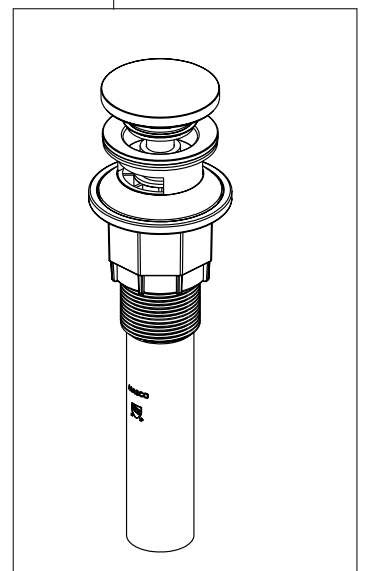

Models/Modelos/Modèles

35828LF▲

Series/Series/Seria

Dallace™

▲ Specify Finish
Especifique el Acabado
Précisez le Fini

RP103720▲
Handle Assemblies
Conjunto de manija
Montage de la manette

RP101069
Stem Unit Assembly, Seat & Spring,
Bonnet Nut
Ensamble de la Unidad del Vástago,
Asiento, Resorte y Bonete
Obturbateur, siège et ressort et écrou à
chapeau

RP101058
1.2 PGM (4.5 L/min)
Aerator & Wrench
Aireador y Llave
Aérateur et Clé

RP47029
Bracket
Soporte
Support

RP47030
Nut & Wrench
Tuerca y Llave
Écrou et clé

RP100766▲
Push Pop-UP with Overflow
Control de rebosé para
desagües manuales
Mécanique à poussoir avec trop-plein

RP101297
Washers (2), Nuts (2)
& Screws (4)
Arandelas (2), Tuercas (2)
y Tornillos (4)
Rondelles (2), Écrous(2)
et Vis (4)

RP101333
RP101333
Quick Connector
Adaptador Conexión Rápida
Raccord Rapide