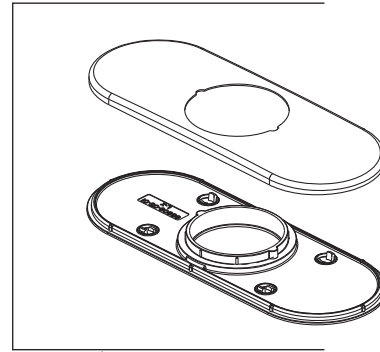

Models/Modelos/Modèles
15839LF▲
 Series/Series/Seria

RP103764▲
 Handle Kit
 Conjunto de manija
 Montage de la manette

RP102170▲
 Cap & Bonnet Nut
 Casquillo y Tuerca del Bonete
 Embase et Chapeaux Fileté

RP92349
 Cartridge
 Cartouche
 Cartucho

RP103765▲
 Gasket (1 Hole)
 Empaque (1 agujero)
 Joint (1 trou)

RP103568▲
 (Escutcheon optional, included)
 Escutcheon with Gasket (3 Hole)
 Chapetón y Empaque (3 agujeros)
 Boîtier et Joint (3 trous)