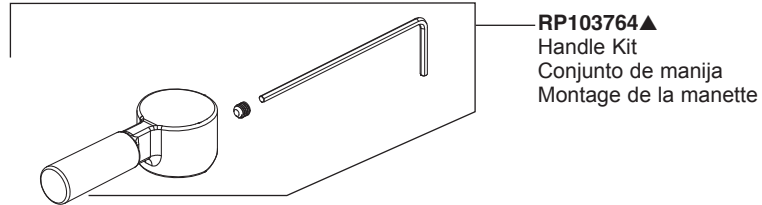

Models/Modelos/Modèles
15839LF▲
 Series/Series/Seria

RP103764▲
 Handle Kit
 Conjunto de manija
 Montage de la manette

RP102170▲
 Cap & Bonnet Nut
 Casquillo y Tuerca del Bonete
 Embase et Chapeaux Fileté

RP92349
 Cartridge
 Cartouche
 Cartucho

RP103765▲
 Gasket (1 Hole)
 Empaque (1 agujero)
 Joint (1 trou)

RP103568▲
 (Escutcheon optional, included)
 Escutcheon with Gasket (3 Hole)
 Chapetón y Empaque (3 agujeros)
 Boîtier et Joint (3 trous)