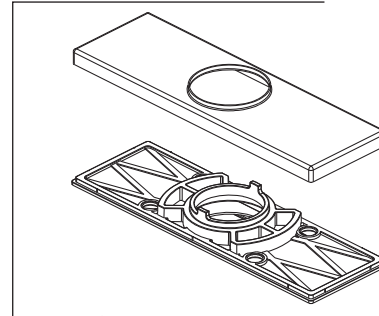

Models/Modelos/Modèles  
**15895LF▲**  
 Series/Series/Seria

**RP103769▲**  
 Handle Kit  
 Conjunto de manija  
 Montage de la manette

**RP102170▲**  
 Cap & Bonnet Nut  
 Casquillo y Tuerca del Bonete  
 Embase et Chapeaux Fileté

**RP92349**  
 Cartridge  
 Cartouche  
 Cartucho

**RP103770▲**  
 Gasket (1 Hole)  
 Empaque (1 agujero)  
 Joint (1 trou)

**RP102039**  
 1.2 GPM (4.5 L/Min)  
 Aerator & Wrench  
 Aireador y Llave  
 Aérateur et Clé

**RP103771▲**  
 (Escutcheon optional, included)  
 Escutcheon with Gasket (3 Hole)  
 Chapetón y Empaque (3 agujeros)  
 Boîtier et Joint (3 trous)

**RP100137▲**  
 Push Pop-UP with Overflow  
 Control de rebose para  
 desagües manuales  
 Mécanique à poussoir avec trop-plein