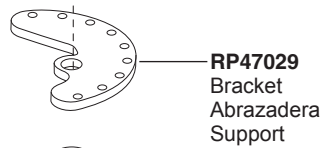

**RP92349**  
 Cartridge  
 Cartouche  
 Cartucho

**RP103770▲**  
 Gasket (1 Hole)  
 Empaque (1 agujero)  
 Joint (1 trou)

**RP102039**  
 1.2 GPM (4.5 L/Min)  
 Aerator & Wrench  
 Aireador y Llave  
 Aérateur et Clé

**RP103771▲**  
 (Escutcheon optional, included)  
 Escutcheon with Gasket (3 Hole)  
 Chapetón y Empaque (3 agujeros)  
 Boîtier et Joint (3 trous)

**RP100137▲**  
 Push Pop-UP with Overflow  
 Control de rebose para  
 desagües manuales  
 Mécanique à poussoir avec trop-plein