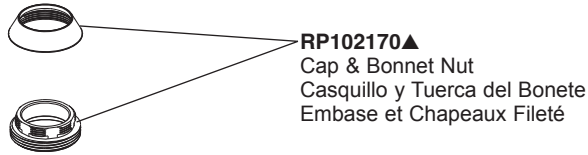

Models/Modelos/Modèles  
**15895LF▲**  
 Series/Series/Seria

**RP103769▲**  
 Handle Kit  
 Conjunto de manija  
 Montage de la manette

**RP102170▲**  
 Cap & Bonnet Nut  
 Casquillo y Tuerca del Bonete  
 Embase et Chapeaux Fileté

**RP92349**  
 Cartridge  
 Cartouche  
 Cartucho

**RP103770▲**  
 Gasket (1 Hole)  
 Empaque (1 agujero)  
 Joint (1 trou)

**RP102039**  
 1.2 GPM (4.5 L/Min)  
 Aerator & Wrench  
 Aireador y Llave  
 Aérateur et Clé

**RP103771▲**  
 (Escutcheon optional, included)  
 Escutcheon with Gasket (3 Hole)  
 Chapetón y Empaque (3 agujeros)  
 Boîtier et Joint (3 trous)

**RP100137▲**  
 Push Pop-UP with Overflow  
 Control de rebose para  
 desagües manuales  
 Mécanique à poussoir avec trop-plein