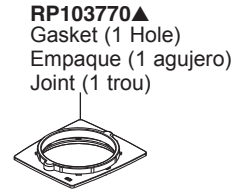

Models/Modelos/Modèles  
**15895LF▲**  
 Series/Series/Seria

**RP103769▲**  
 Handle Kit  
 Conjunto de manija  
 Montage de la manette

**RP102170▲**  
 Cap & Bonnet Nut  
 Casquillo y Tuerca del Bonete  
 Embase et Chapeaux Fileté

**RP92349**  
 Cartridge  
 Cartouche  
 Cartucho

**RP103770▲**  
 Gasket (1 Hole)  
 Empaque (1 agujero)  
 Joint (1 trou)

**RP102039**  
 1.2 GPM (4.5 L/Min)  
 Aerator & Wrench  
 Aireador y Llave  
 Aérateur et Clé

**RP103771▲**  
 (Escutcheon optional, included)  
 Escutcheon with Gasket (3 Hole)  
 Chapetón y Empaque (3 agujeros)  
 Boîtier et Joint (3 trous)

**RP100137▲**  
 Push Pop-UP with Overflow  
 Control de rebose para  
 desagües manuales  
 Mécanique à poussoir avec trop-plein

**RP47029**  
 Bracket  
 Abrazadera  
 Support

**RP47030**  
 Nut & Wrench Assembly  
 Ensamble de Tuerca y Llave  
 Écrou et clé

▲ Specify Finish / Especificque el Acabado / Précisez le Fini