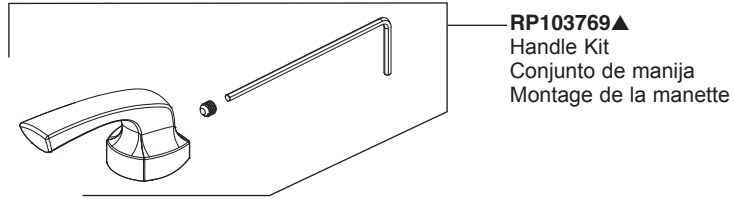

Models/Modelos/Modèles  
**15895LF▲**  
 Series/Series/Seria

**RP103769▲**  
 Handle Kit  
 Conjunto de manija  
 Montage de la manette

**RP102170▲**  
 Cap & Bonnet Nut  
 Casquillo y Tuerca del Bonete  
 Embase et Chapeaux Fileté

**RP92349**  
 Cartridge  
 Cartouche  
 Cartucho

**RP103770▲**  
 Gasket (1 Hole)  
 Empaque (1 agujero)  
 Joint (1 trou)

**RP102039**  
 1.2 GPM (4.5 L/Min)  
 Aerator & Wrench  
 Aireador y Llave  
 Aérateur et Clé

**RP103771▲**  
 (Escutcheon optional, included)  
 Escutcheon with Gasket (3 Hole)  
 Chapetón y Empaque (3 agujeros)  
 Boîtier et Joint (3 trous)

**RP100137▲**  
 Push Pop-UP with Overflow  
 Control de rebose para  
 desagües manuales  
 Mécanique à poussoir avec trop-plein