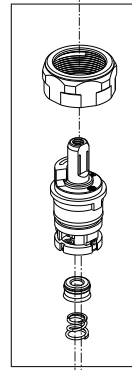

▲ Specify Finish
Especifique el Acabado
Précisez le Fini

RP103774▲
Handle Assemblies
Conjunto de manija
Montage de la manette

RP101504
Stem Unit Assembly, Seat & Spring,
Bonnet Nut
Ensamble de la Unidad del Vástago,
Asiento, Resorte y Bonete
Obturbador, siège et ressort et écrou à
chapeau

RP103775
Gasket
Empaque
Joint

RP47029
Bracket
Soporte
Support

RP47030
Nut & Wrench
Tuerca y Llave
Écrou et clé

RP102039
1.2 PGM (4.5 L/min)
Aerator
Aireador
Aérateur

RP101297
Washers (2), Nuts (2)
& Screws (4)
Arandelas (2), Tuercas (2)
y Tornillos (4)
Rondelles (2), Écrous(2)
et Vis (4)

RP101671
Clip (1), O-Rings (2)
Gancho (1), Juntas tóricas (2)
Agrafe (1), Joints toriques (2)

RP101296
Blocks & O-Rings
Bloques y Aros-O
Blocs de fixation et joints toriques

RP100137▲
Push Pop-UP with Overflow
Control de rebose para
desagües manuales
Mécanique à poussoir avec trop-plein