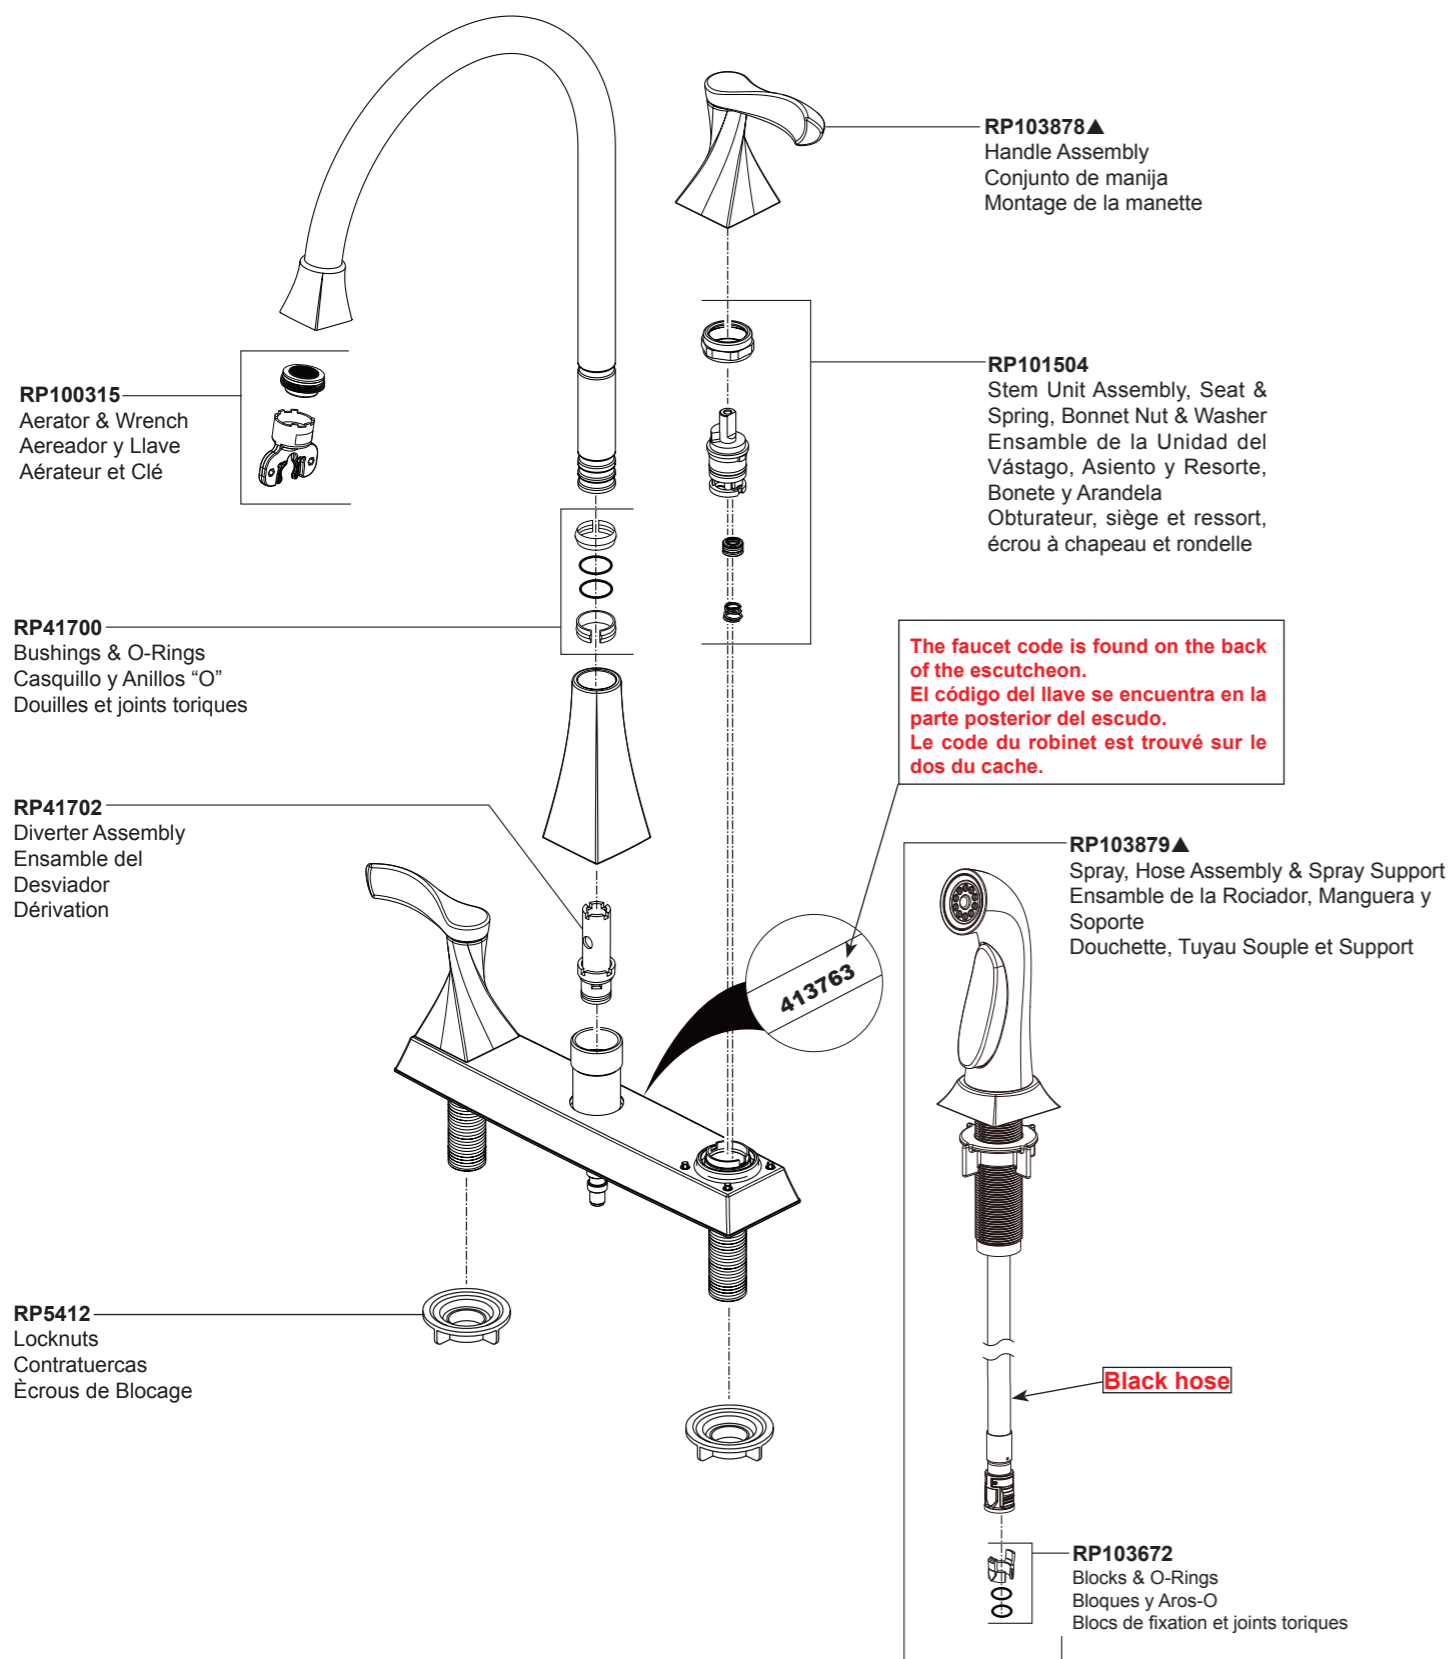

Model/Modelo/Modèle

21741LF▲

Series/Series/Seria

Order these RP number if your faucet code or hose color will be one of the showing below.  
Si su Código de grifo es uno de los siguientes, por favor pida estos números RP.  
Si votre code de robinet est l'un des codes indiqués ci - dessous, commandez ces numéros RP.

▲ Specify Finish  
Especifique el Acabado  
Précisez le Fini

Model/Modelo/Modèle

21741LF▲

Series/Series/Seria

Order these RP number if your faucet code or hose color will be one of the showing below.  
Si su Código de grifo es uno de los siguientes, por favor pida estos números RP.  
Si votre code de robinet est l'un des codes indiqués ci - dessous, commandez ces numéros RP.

▲ Specify Finish  
Especifique el Acabado  
Précisez le Fini