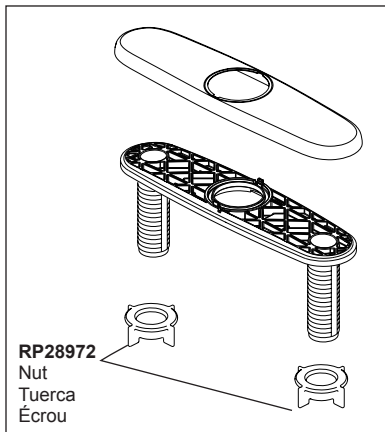

NICOLI™

Models/Modelos/Modèles

19731LF

RP104027▲
Sprayer Assembly
Ensamble de rociador
Pulvérisateur

RP100956
Aerator & Wrench
Aereador y Llave
Aérateur et Clé

RP104018
Steel Weight Assembly
Ensamble de la Pesa
de Acero
Masselotte en acier

RP47274▲
Escutcheon, Plate, Nuts and Gasket
Chapa, Placa, Tuercas y Empaque
Plaque de finition, Plaque, écrous et joint

RP104013
Wand Retainer & Replacement Kit
Soporte para el mango y piezas
de repuesto
Trousse de Rechange et pièce de
Retenue de Douchette

RP92714
Mounting Bracket Assembly, Nut
& Wrench
Ensamble del soporte de montaje,
la tuerca y la llave de tuercas
Fixation de montage, écrou et clé

▲Specify Finish / Especificue el Acabado / Précisez le Fini