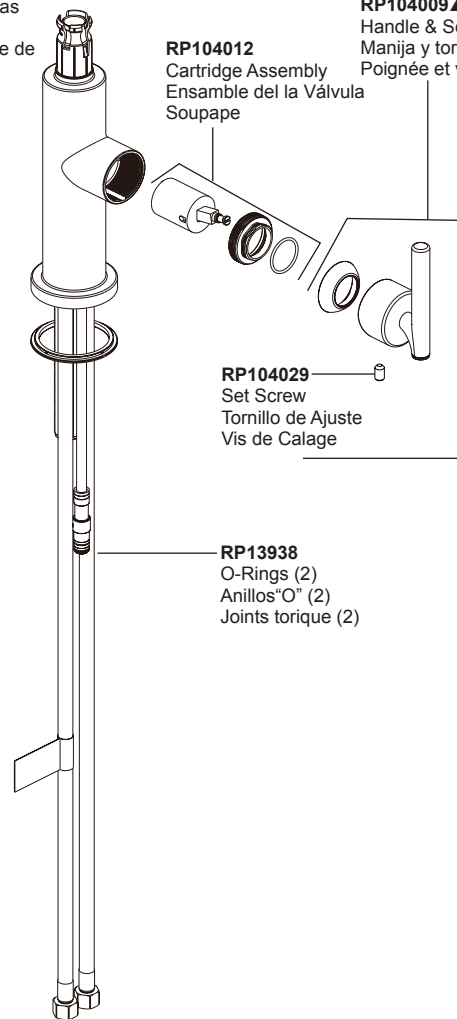

NICOLI™

Models/Modelos/Modèles

19731LF

RP104027▲
Sprayer Assembly
Ensamble de rociador
Pulvérisateur

RP100956
Aerator & Wrench
Aereador y Llave
Aérateur et Clé

RP104018
Steel Weight Assembly
Ensamble de la Pesa
de Acero
Masselotte en acier

RP47274▲
Escutcheon, Plate, Nuts and Gasket
Chapa, Placa, Tuercas y Empaque
Plaque de finition, Plaque, écrous et joint

RP104013
Wand Retainer & Replacement Kit
Soporte para el mango y piezas
de repuesto
Trousse de Rechange et pièce de
Retenue de Douchette

RP92714
Mounting Bracket Assembly, Nut
& Wrench
Ensamble del soporte de montaje,
la tuerca y la llave de tuercas
Fixation de montage, écrou et clé

▲Specify Finish / Especificue el Acabado / Précisez le Fini