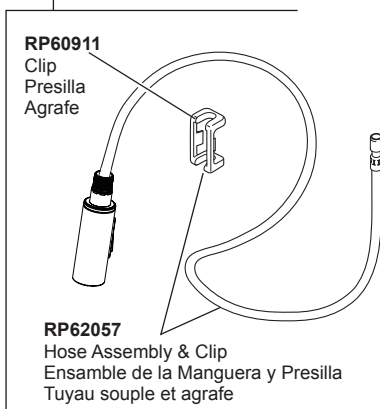

NICOLI™

Models/Modelos/Modèles

19731LF

RP104027▲
Sprayer Assembly
Ensamble de rociador
Pulvérisateur

RP100956
Aerator & Wrench
Aereador y Llave
Aérateur et Clé

RP104018
Steel Weight Assembly
Ensamble de la Pesa
de Acero
Masselotte en acier

RP47274▲
Escutcheon, Plate, Nuts and Gasket
Chapa, Placa, Tuercas y Empaque
Plaque de finition, Plaque, écrous et joint

RP104013
Wand Retainer & Replacement Kit
Soporte para el mango y piezas
de repuesto
Trousse de Rechange et pièce de
Retenue de Douchette

RP92714
Mounting Bracket Assembly, Nut
& Wrench
Ensamble del soporte de montaje,
la tuerca y la llave de tuercas
Fixation de montage, écrou et clé

▲Specify Finish / Especificue el Acabado / Précisez le Fini