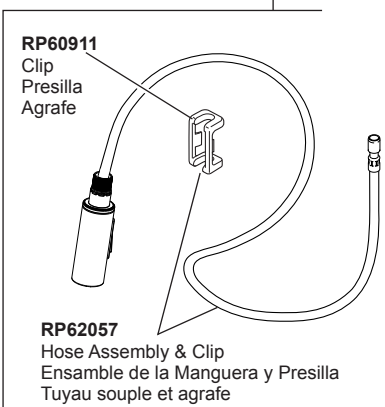

NICOLI™
 Models/Modelos/Modèles
19731LF-▲
 Series/Series/Seria

RP104027▲
 Hose & Sprayer Assembly
 Conjunto de manguera y spray de metal
 Tuyau métallique et douchette

RP104013
 Wand Retainer & Replacement Kit
 Soporte para el mango y piezas
 de repuesto
 Trousse de Rechange et pièce de
 Retenue de Douchette

RP104010▲
 Handle Assembly
 Conjunto de manija
 Montage de la manette

RP104012
 Cartridge Assembly
 Ensemble del la Válvula
 Soupape

RP100956
 Aerator & Wrench
 Aereador y Llave
 Aérateur et Clé

RP104018
 Hose Weight Assembly
 Ensemble de la Pesa de Acero
 Masselotte en acier

RP104029
 Set Screw
 Tornillo de Ajuste
 Vis de Calage

RP26853
 Allen Wrench
 Llave
 Clé

RP13938
 O-Rings (2)
 Anillos "O" (2)
 Joints torique (2)

RP47274▲
 Escutcheon, Plate, Nuts and Gasket
 Chapa, Placa, Tuercas y Empaque
 Plaque de finition, Plaque, écrous et joint