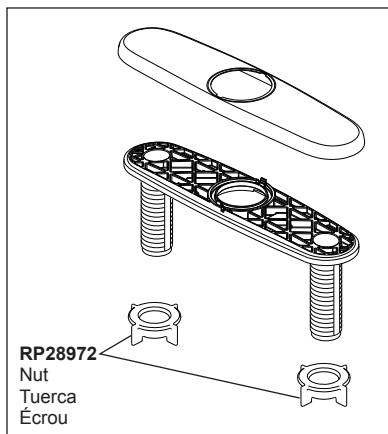

RP104010▲
 Handle Assembly
 Conjunto de manija
 Montage de la manette

RP104012
 Cartridge Assembly
 Ensemble del la Válvula
 Soupape

RP100956
 Aerator & Wrench
 Aereador y Llave
 Aérateur et Clé

RP104018
 Hose Weight Assembly
 Ensemble de la Pesa de Acero
 Masselotte en acier

RP104029
 Set Screw
 Tornillo de Ajuste
 Vis de Calage

RP26853
 Allen Wrench
 Llave
 Clé

RP13938
 O-Rings (2)
 Anillos "O" (2)
 Joints torique (2)

RP47274▲
 Escutcheon, Plate, Nuts and Gasket
 Chapa, Placa, Tuercas y Empaque
 Plaque de finition, Plaque, écrous et joint