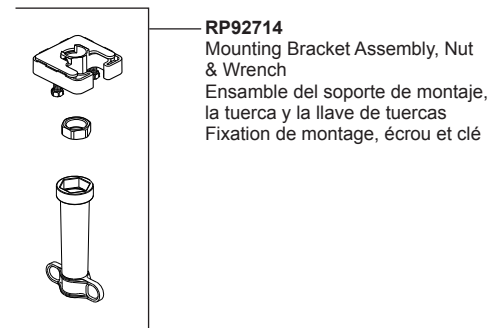

RP104010▲
 Handle Assembly
 Conjunto de manija
 Montage de la manette

RP104012
 Cartridge Assembly
 Ensemble del la Válvula
 Soupape

RP100956
 Aerator & Wrench
 Aereador y Llave
 Aérateur et Clé

RP104018
 Hose Weight Assembly
 Ensemble de la Pesa de Acero
 Masselotte en acier

RP104029
 Set Screw
 Tornillo de Ajuste
 Vis de Calage

RP26853
 Allen Wrench
 Llave
 Clé

RP13938
 O-Rings (2)
 Anillos "O" (2)
 Joints torique (2)

RP47274▲
 Escutcheon, Plate, Nuts and Gasket
 Chapa, Placa, Tuercas y Empaque
 Plaque de finition, Plaque, écrous et joint