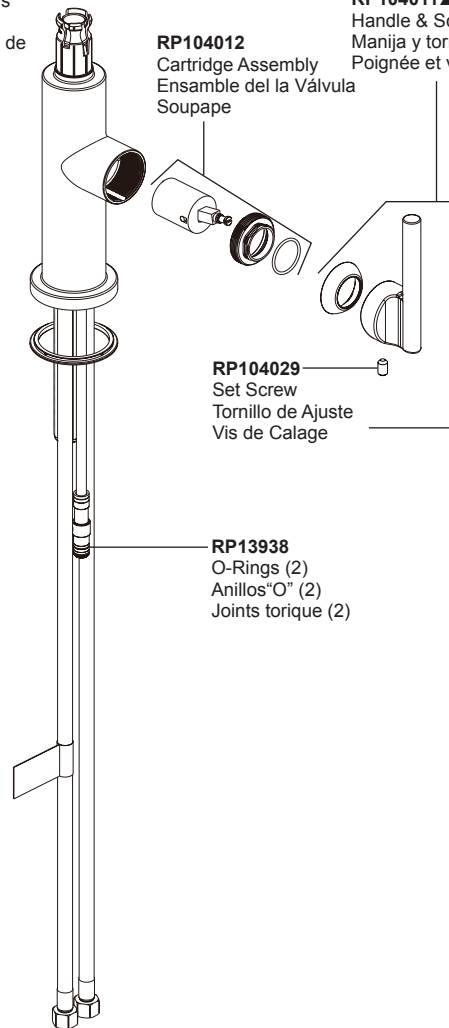

**NICOLI™**

Models/Modelos/Modèles

**19737LF**

**RP104027▲**  
Sprayer Assembly  
Ensemble de rociador  
Pulvérisateur

**RP100956**  
Aerator & Wrench  
Aereador y Llave  
Aérateur et Clé

**RP104018**  
Steel Weight Assembly  
Ensemble de la Pesa  
de Acero  
Masselotte en acier

**RP47274▲**  
Escutcheon, Plate, Nuts and Gasket  
Chapa, Placa, Tuercas y Empaque  
Plaque de finition, Plaque, écrous et joint

**RP104013**  
Wand Retainer & Replacement Kit  
Soporte para el mango y piezas  
de repuesto  
Trousse de Rechange et pièce de  
Retenue de Douchette

**RP92714**  
Mounting Bracket Assembly, Nut  
& Wrench  
Ensamble del soporte de montaje,  
la tuerca y la llave de tuercas  
Fixation de montage, écrou et clé

▲Specify Finish / Especificque el Acabado / Précisez le Fini