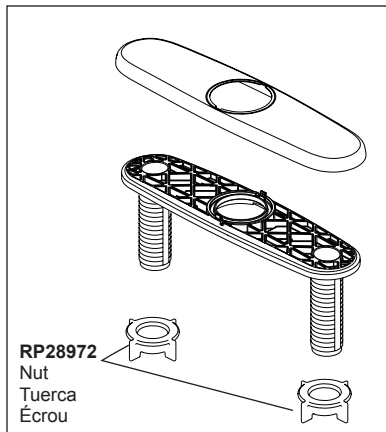

**NICOLI™**

Models/Modelos/Modèles

**19737LF**

**RP104027▲**  
Sprayer Assembly  
Ensemble de rociador  
Pulvérisateur

**RP100956**  
Aerator & Wrench  
Aereador y Llave  
Aérateur et Clé

**RP104018**  
Steel Weight Assembly  
Ensemble de la Pesa  
de Acero  
Masselotte en acier

**RP47274▲**  
Escutcheon, Plate, Nuts and Gasket  
Chapa, Placa, Tuercas y Empaque  
Plaque de finition, Plaque, écrous et joint

**RP104013**  
Wand Retainer & Replacement Kit  
Soporte para el mango y piezas  
de repuesto  
Trousse de Rechange et pièce de  
Retenue de Douchette

**RP92714**  
Mounting Bracket Assembly, Nut  
& Wrench  
Ensamble del soporte de montaje,  
la tuerca y la llave de tuercas  
Fixation de montage, écrou et clé

▲Specify Finish / Especificque el Acabado / Précisez le Fini