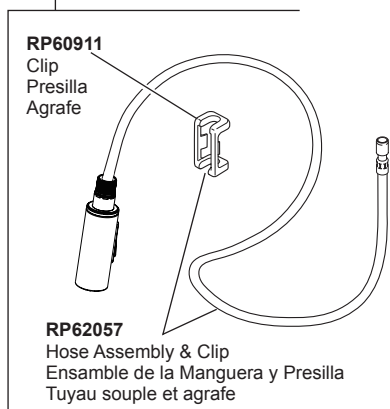

**NICOLI™**

Models/Modelos/Modèles

**19737LF**

**RP104027▲**  
Sprayer Assembly  
Ensemble de rociador  
Pulvérisateur

**RP100956**  
Aerator & Wrench  
Aereador y Llave  
Aérateur et Clé

**RP104018**  
Steel Weight Assembly  
Ensemble de la Pesa  
de Acero  
Masselotte en acier

**RP47274▲**  
Escutcheon, Plate, Nuts and Gasket  
Chapa, Placa, Tuercas y Empaque  
Plaque de finition, Plaque, écrous et joint

**RP104013**  
Wand Retainer & Replacement Kit  
Soporte para el mango y piezas  
de repuesto  
Trousse de Rechange et pièce de  
Retenue de Douchette

**RP92714**  
Mounting Bracket Assembly, Nut  
& Wrench  
Ensamble del soporte de montaje,  
la tuerca y la llave de tuercas  
Fixation de montage, écrou et clé

▲Specify Finish / Especificque el Acabado / Précisez le Fini