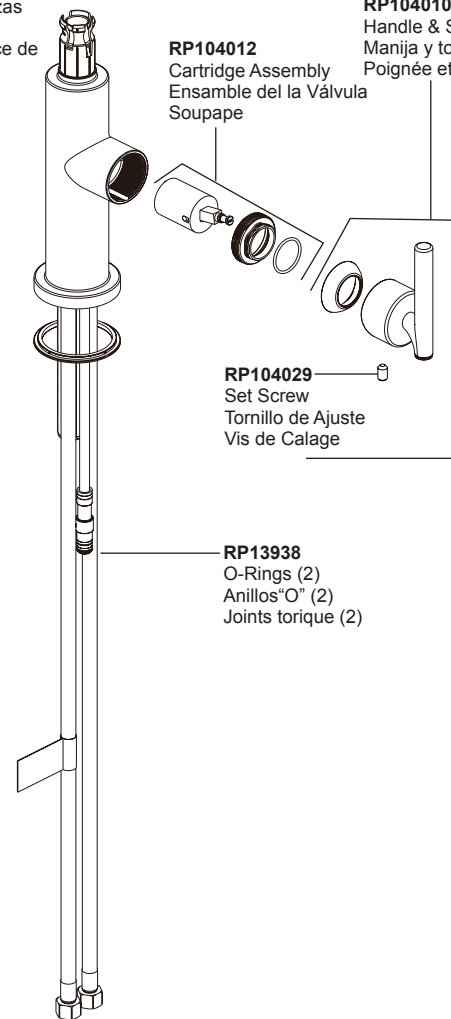

**NICOLI™**

Models/Modelos/Modèles

**19731LF**

**RP104027▲**  
Sprayer Assembly  
Ensamble de rociador  
Pulvérisateur

**RP100956**  
Aerator & Wrench  
Aereador y Llave  
Aérateur et Clé

**RP104018**  
Steel Weight Assembly  
Ensamble de la Pesa  
de Acero  
Masselotte en acier

**RP47274▲**  
Escutcheon, Plate, Nuts and Gasket  
Chapa, Placa, Tuercas y Empaque  
Plaque de finition, Plaque, écrous et joint

**RP104013**  
Wand Retainer & Replacement Kit  
Soporte para el mango y piezas  
de repuesto  
Trousse de Rechange et pièce de  
Retenue de Douchette

**RP92714**  
Mounting Bracket Assembly, Nut  
& Wrench  
Ensamble del soporte de montaje,  
la tuerca y la llave de tuercas  
Fixation de montage, écrou et clé

▲Specify Finish / Especificque el Acabado / Précisez le Fini