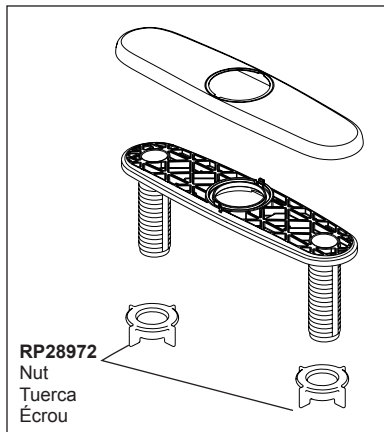

**NICOLI™**

Models/Modelos/Modèles

**19731LF**

**RP104027▲**  
Sprayer Assembly  
Ensamble de rociador  
Pulvérisateur

**RP100956**  
Aerator & Wrench  
Aereador y Llave  
Aérateur et Clé

**RP104018**  
Steel Weight Assembly  
Ensamble de la Pesa  
de Acero  
Masselotte en acier

**RP47274▲**  
Escutcheon, Plate, Nuts and Gasket  
Chapa, Placa, Tuercas y Empaque  
Plaque de finition, Plaque, écrous et joint

**RP104013**  
Wand Retainer & Replacement Kit  
Soporte para el mango y piezas  
de repuesto  
Trousse de Rechange et pièce de  
Retenue de Douchette

**RP92714**  
Mounting Bracket Assembly, Nut  
& Wrench  
Ensamble del soporte de montaje,  
la tuerca y la llave de tuercas  
Fixation de montage, écrou et clé

▲Specify Finish / Especificque el Acabado / Précisez le Fini