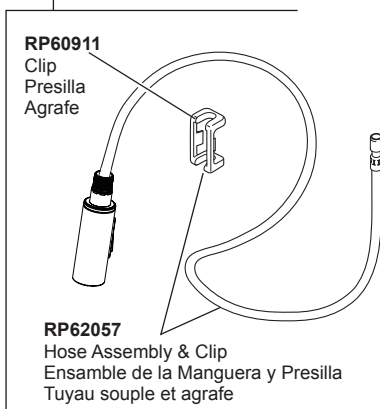

**NICOLI™**

Models/Modelos/Modèles

**19731LF**

**RP104027▲**  
Sprayer Assembly  
Ensamble de rociador  
Pulvérisateur

**RP100956**  
Aerator & Wrench  
Aereador y Llave  
Aérateur et Clé

**RP104018**  
Steel Weight Assembly  
Ensamble de la Pesa  
de Acero  
Masselotte en acier

**RP47274▲**  
Escutcheon, Plate, Nuts and Gasket  
Chapa, Placa, Tuercas y Empaque  
Plaque de finition, Plaque, écrous et joint

**RP104013**  
Wand Retainer & Replacement Kit  
Soporte para el mango y piezas  
de repuesto  
Trousse de Rechange et pièce de  
Retenue de Douchette

**RP92714**  
Mounting Bracket Assembly, Nut  
& Wrench  
Ensamble del soporte de montaje,  
la tuerca y la llave de tuercas  
Fixation de montage, écrou et clé

▲Specify Finish / Especificque el Acabado / Précisez le Fini